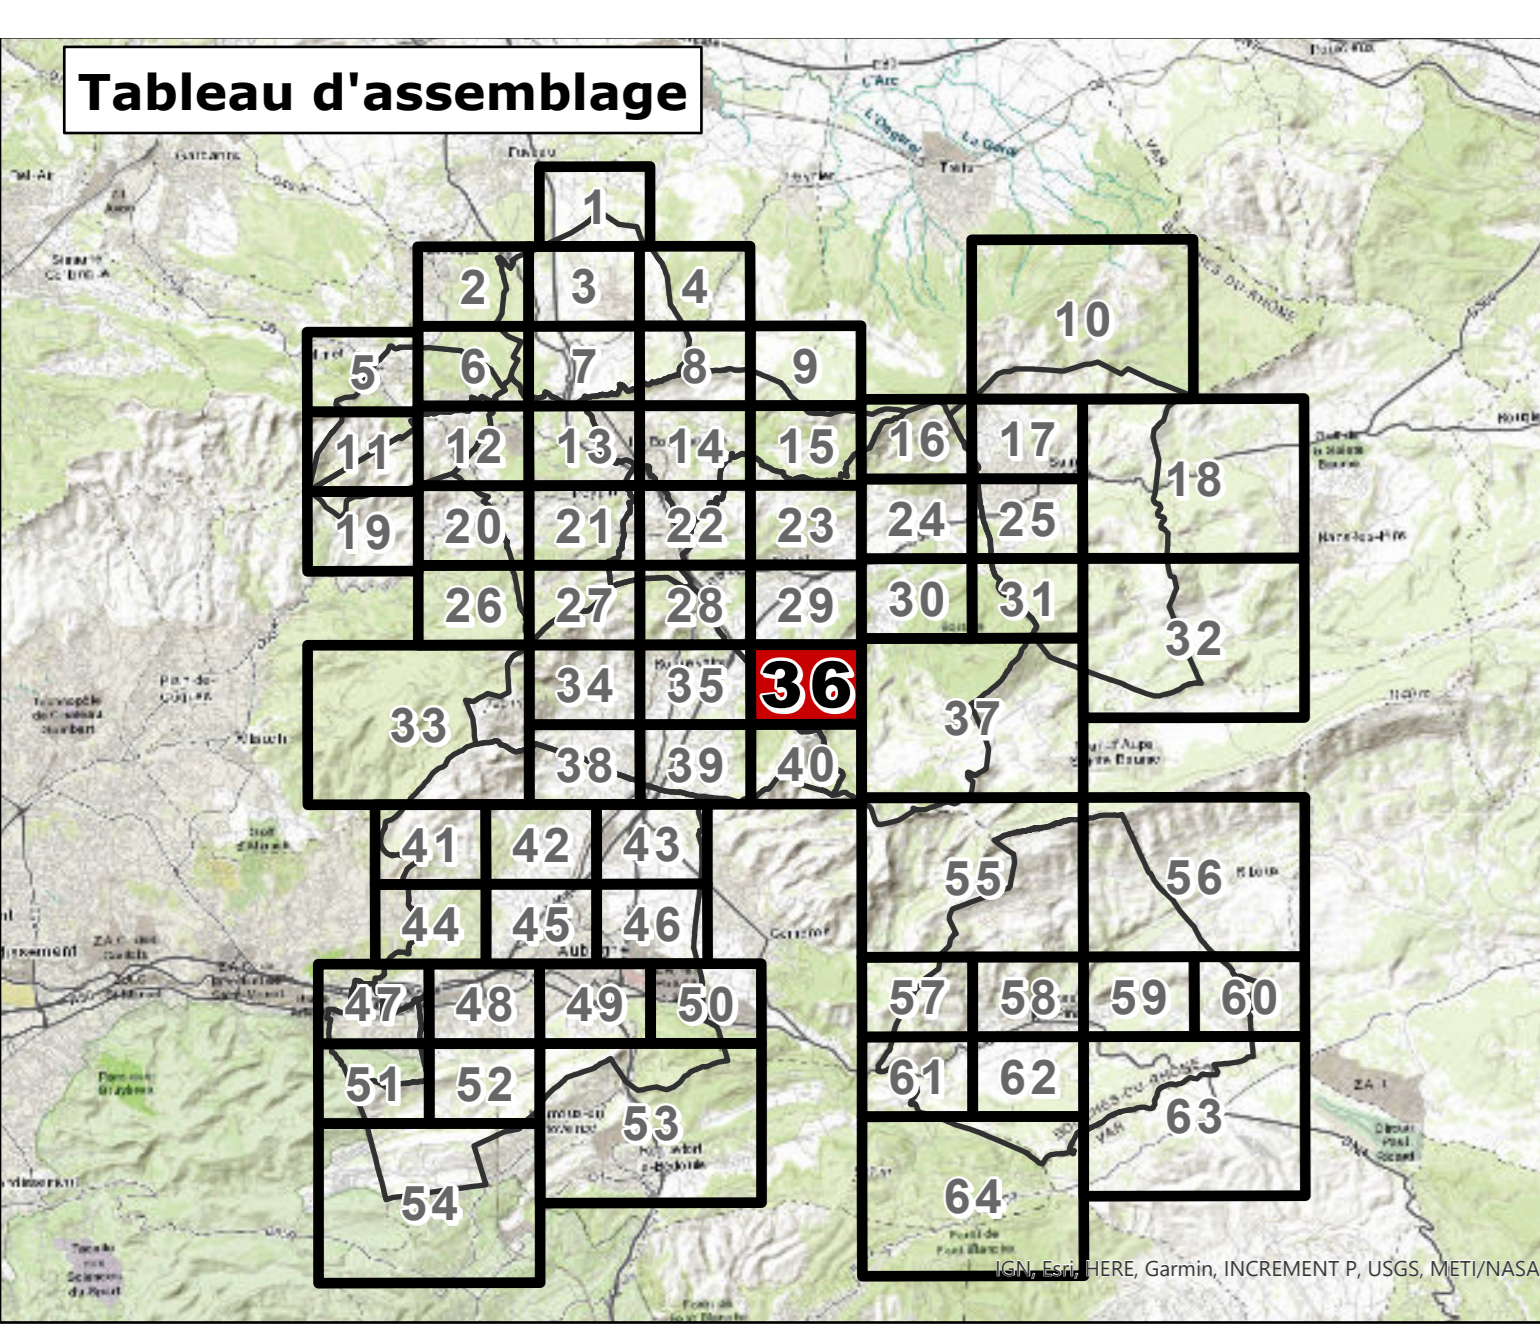

Règlement - pièces graphiques

N. Autres planches
N2. Risque incendie

PLANCHE
36

PLUi approuvé par DCM le 29 juin 2023

Urbanisme
URBANISME
□ Limite de zone

Risque feux de forêt réglementé par un Plan de Prévention du Risque
PLAN DE PRÉVENTION DU RISQUE INCENDIE DE FORÊT (PPRIF)
Pour les communes d'Auriol et de Roquevaire
B3
B2
B1
R

Risque feux de forêt réglementé par le PLUi
TRADUCTION DU RISQUE INCENDIE
Pour les communes d'Aubagne, Castellane, Cognez-les-pins, La Bouilladisse, La Dêtrousse, La Pierre-sur-Haute, Peyron, Saint-Sauveur et Saint-Etienne
Zone inconstructible
Zone à prescriptions
Zone à urbaniser (AU ou ZAU) soumise à étude complémentaire

Fond de Plan
Parcellaire
Élément de repère
Bât dur
Bât léger
Placée ou Plan d'eau
Cimetière