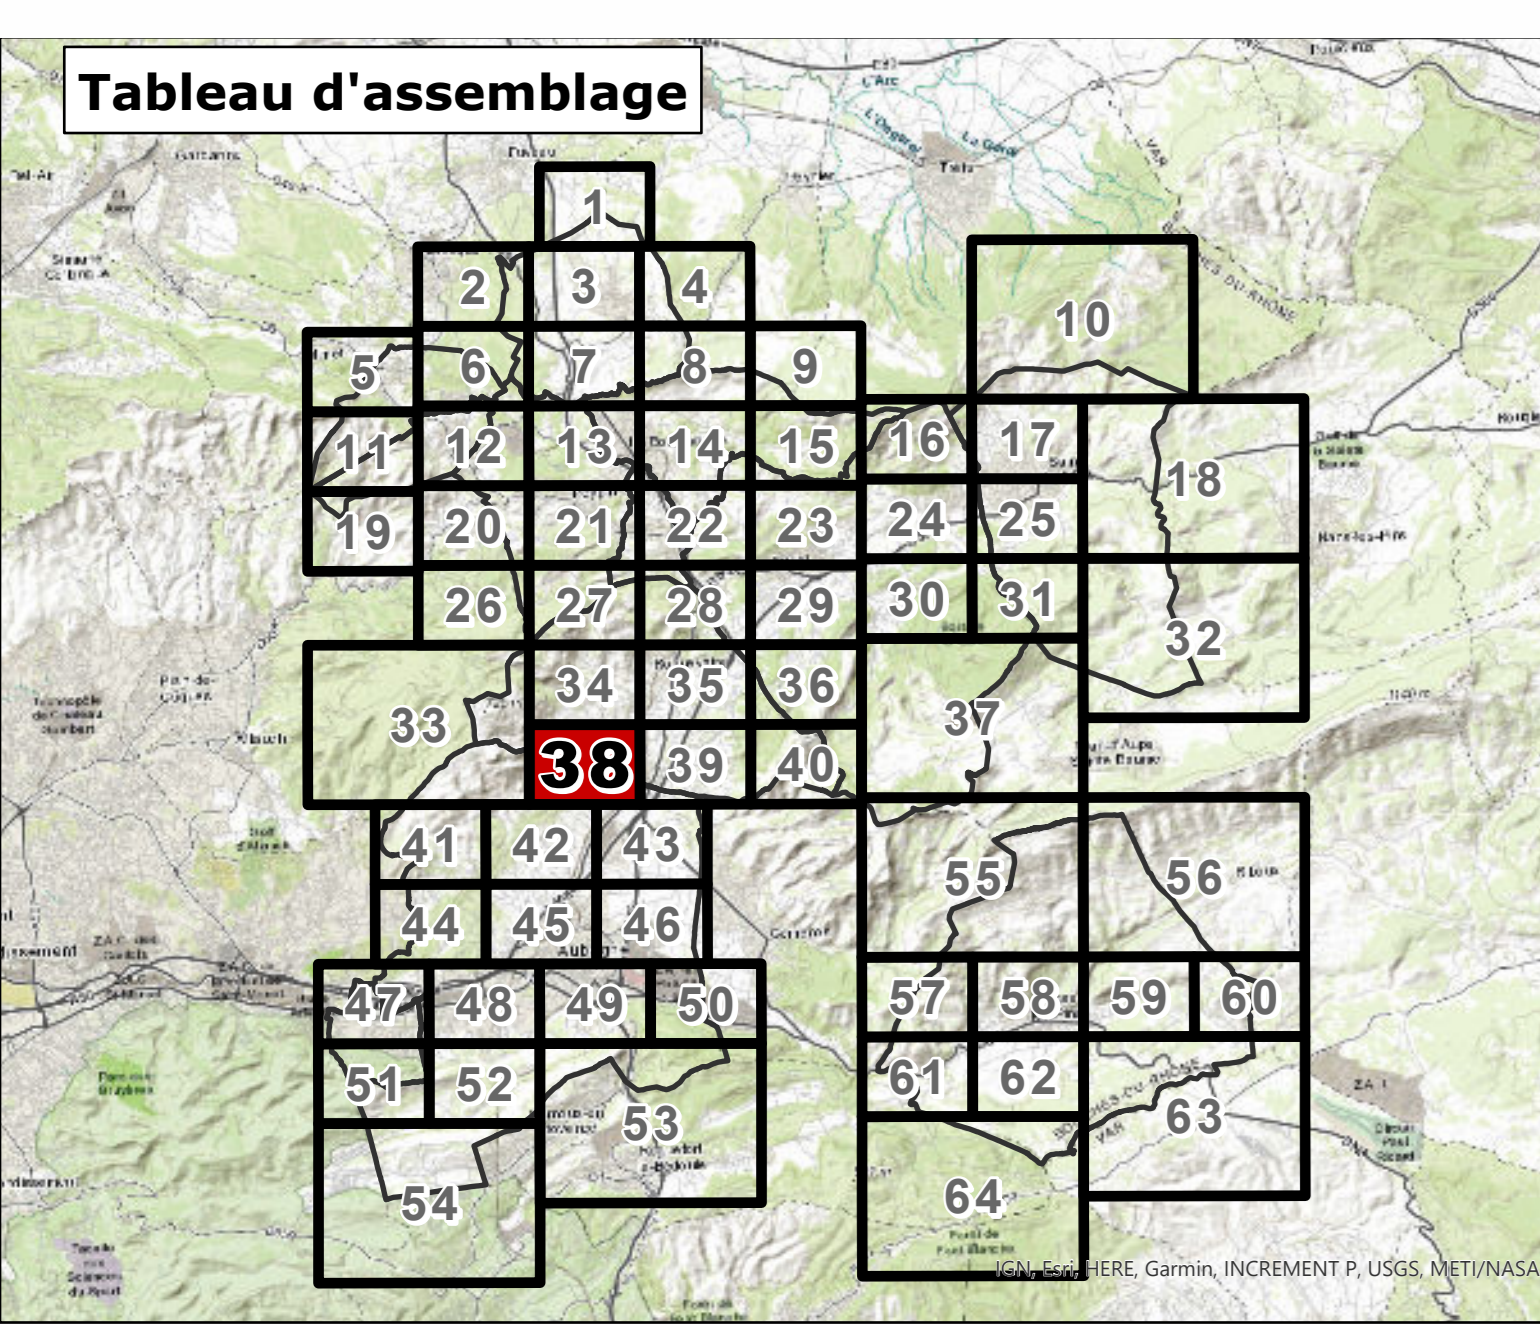

Règlement - pièces graphiques

N. Autres planches
N2. Risque incendie

PLANCHE
38

PLUi approuvé par DCM le 29 juin 2023

Urbanisme
URBANISME
□ Limite de zone

Risque feux de forêt réglementé par un Plan de Prévention du Risque
PLAN DE PRÉVENTION DU RISQUE INCENDIE DE FORÊT (PPRIF)
Pour les communes d'Aurou et de Roquevaire
■ B3
■ B2
■ B1
■ R

Risque feux de forêt réglementé par le PLUi
TRADUCTION DU RISQUE INCENDIE
Pour les communes d'Aubagne, Castellane, Cogez-les-pins, La Bouilladisse, La Dectroussie, La Pierre-sur-Haute, Peyron, Saint-Sauveur et Saint-Darcaye
■ Zone inconstructible
■ Zone à prescriptions
■ Zone à urbaniser (AU ou ZAU) soumise à étude complémentaire

Fond de Plan
Pour la commune de Belcodène
■ Rouge
■ Bleu
■ Orange
□ Parcelles
■ Bât dur
■ Bât léger
■ Pâture ou Plan d'eau
■ Cimetière