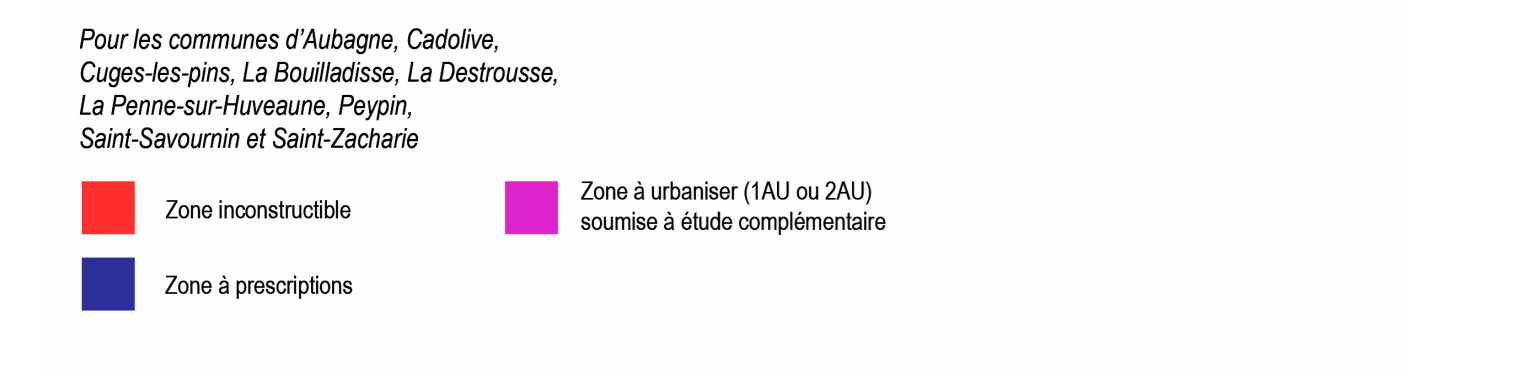

Pour la commune de Belcodène