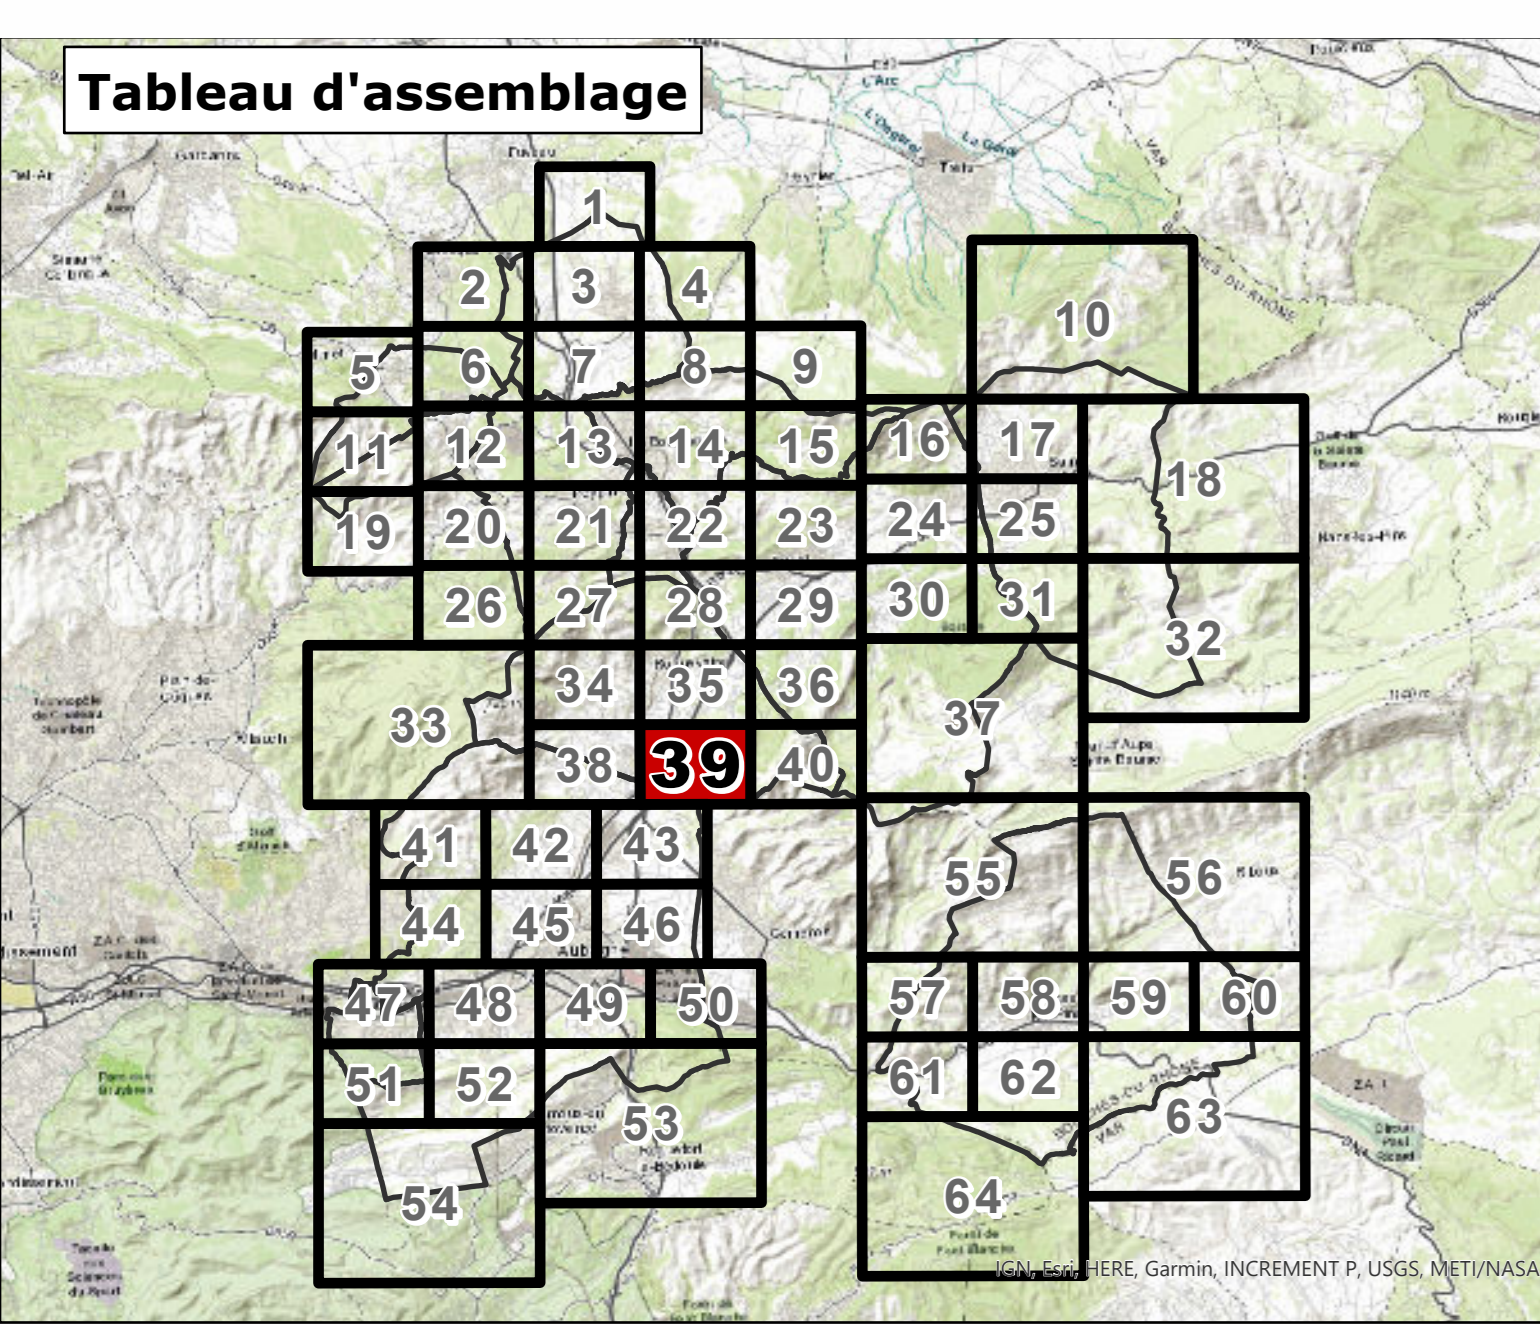

Règlement - pièces graphiques

N. Autres planches
N2. Risque incendie

PLANCHE
39

PLUI approuvé par DCM le 29 juin 2023

Urbanisme
URBANISME
□ Limite de zone

Risque feux de forêt réglementé par un Plan de Prévention du Risque
PLAN DE PRÉVENTION DU RISQUE INCENDIE DE FORÊT (PPRIF)
Pour les communes d'Aurail et de Roquevaire

Pour la commune de Belcodène

Fond de Plan