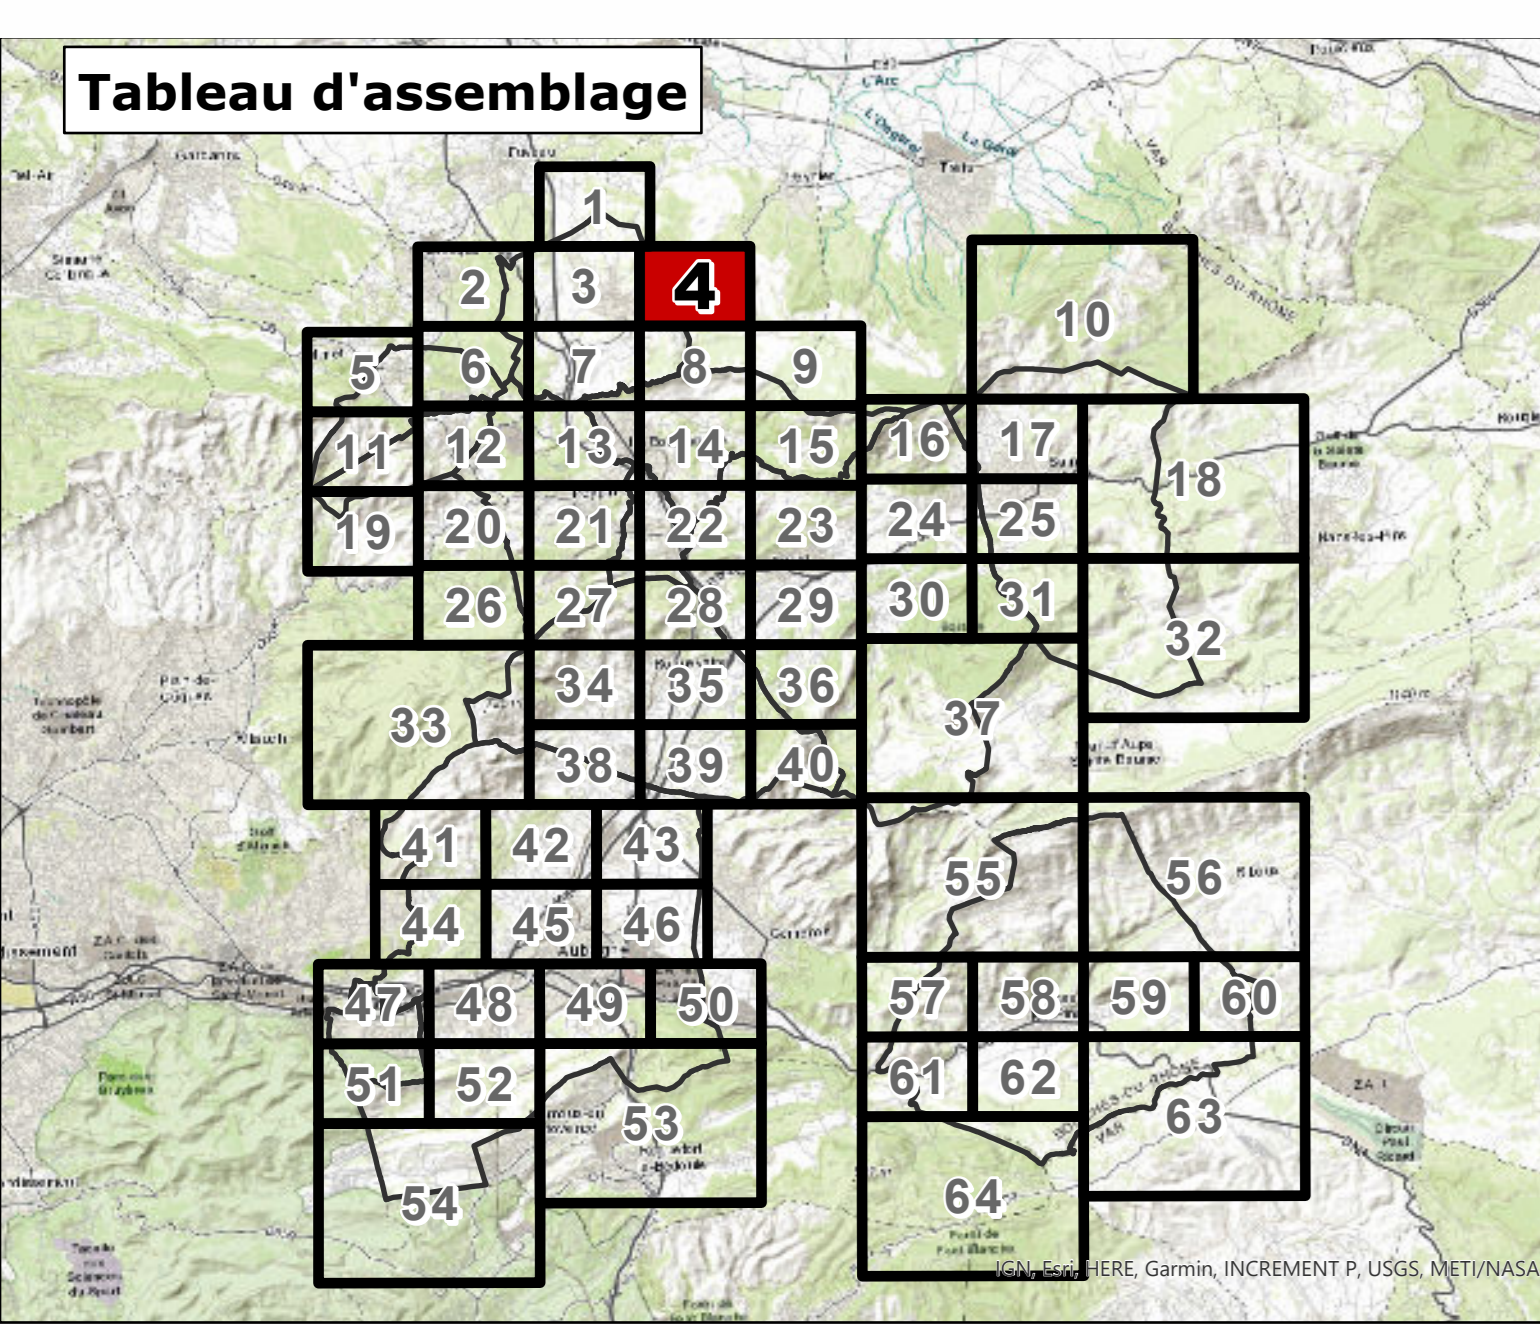

Règlement - pièces graphiques

N. Autres planches
N2. Risque incendie

PLANCHE
4

PLU approuvé par DCM le 29 juin 2023

BELCODÈNE

1:2 000

Urbanisme

URBANISME
□ Limite de zone

Risque feux de forêt réglementé par un Plan de Prévention du Risque

PLAN DE PRÉVENTION DU RISQUE INCENDIE DE FORÊT (PPRIF)

Pour les communes d'Auroul et de Roquevaire

- B3
- B2
- B1
- R

Risque feux de forêt réglementé par le PLU

TRADUCTION DU RISQUE INCENDIE

Pour les communes d'Aubagne, Castellane, Cogés-Méjanns, La Bouilladisse, La Dettrossouze, La Pierre-sur-Haute, Peyron, Saint-Sauveur et Saint-Jacques

- Zone inconstructible
- Zone à urbaniser (NU ou ZAU) soumise à étude complémentaire
- Zone à prescriptions

Pour la commune de Belcodène

- Rouge
- Bleu
- Orange

Fond de Plan

- Parcelles
- Élément de repère
- Bât dur
- Parcelle ou Plan d'eau
- Bât léger
- Cimetière