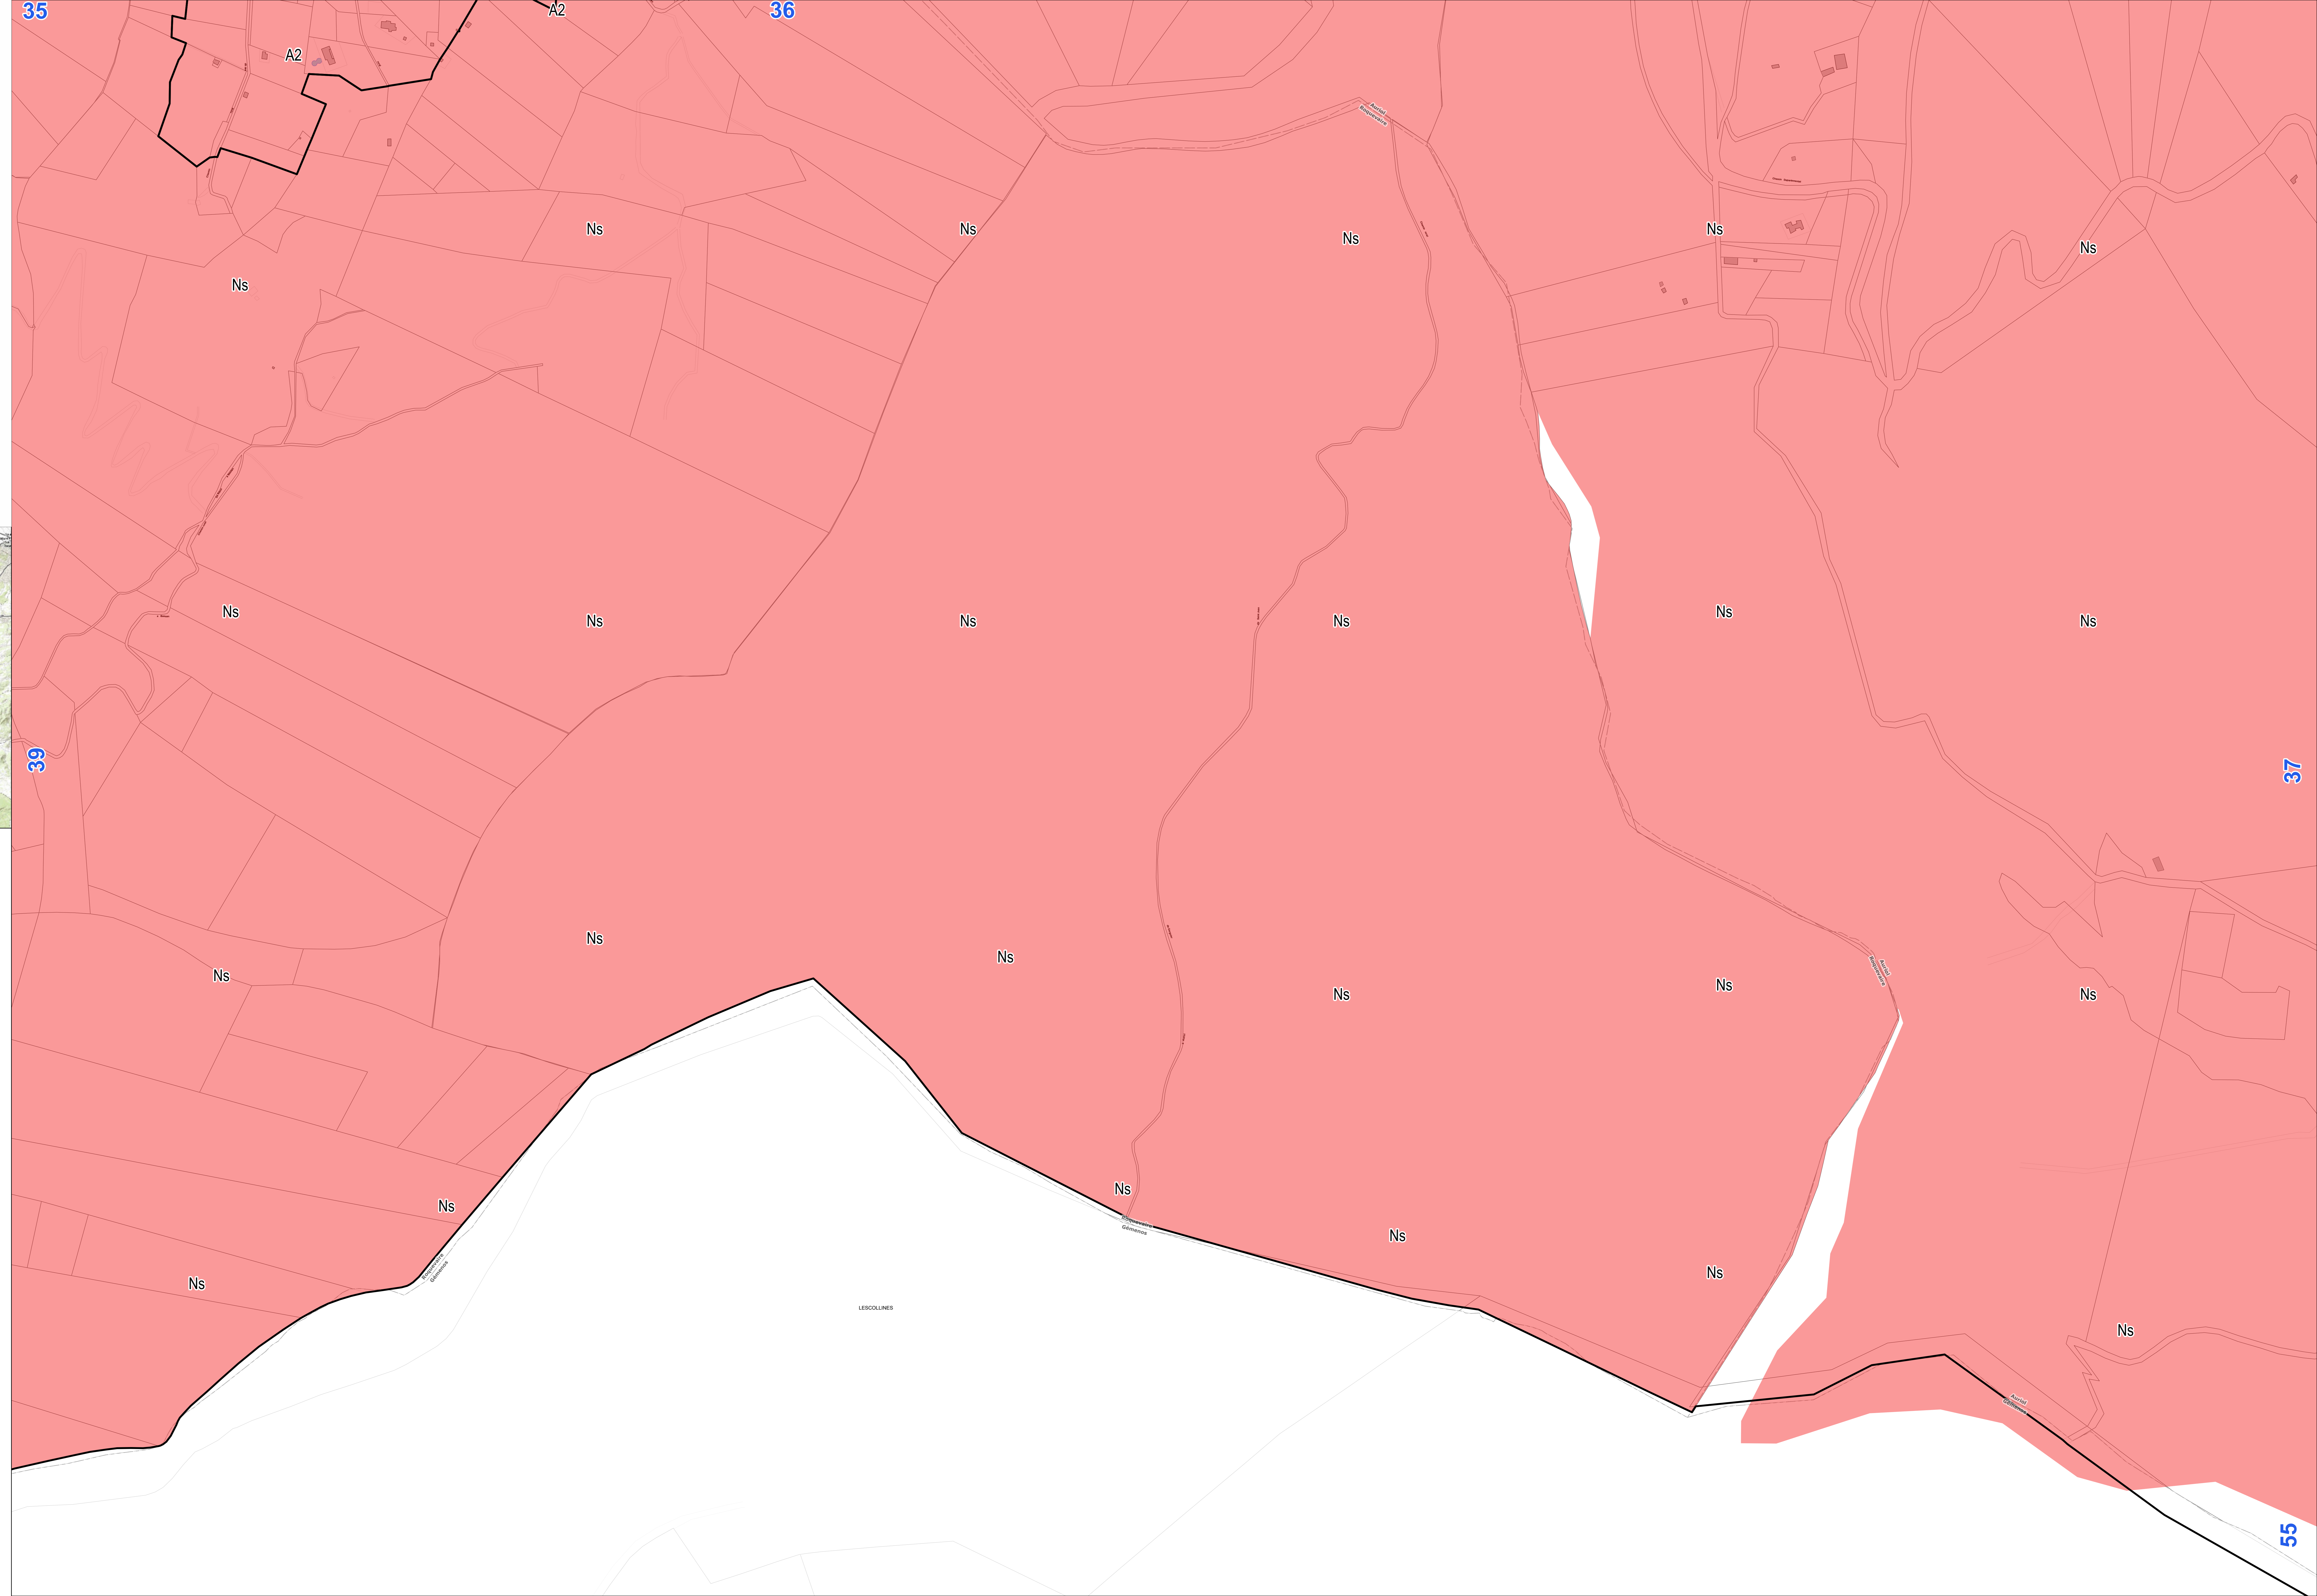

Règlement - pièces graphiques

N. Autres planches
N2. Risque incendie

PLANCHE
40

PLUi approuvé par DCM le 29 juin 2023

AURIOL, ROQUEVAIRE
N
1:2 000

Urbanisme
URBANISME
□ Limite de zone

Risque feux de forêt réglementé par un Plan de Prévention du Risque
PLAN DE PRÉVENTION DU
RISQUE INCENDIE DE FORÊT
(PPRIF)
Pour les communes d'Auriol et de Roquevaire
B3
B2
B1
R

Risque feux de forêt réglementé par le PLUi
TRADUCTION DU RISQUE INCENDIE
Pour les communes d'Aubagne, Castellane, Cuges-les-Pins, La Bouilladisse, La Dectroussie, La Pierre-sur-Haute, Peyron, Saint-Sauveur et Saint-Darcaye
Zone inconstructible
Zone à prescriptions
Zone à urbaniser (AU ou ZAU) soumise à étude complémentaire

Pour la commune de Belcodène
Rouge
Bleu
Orange

Fond de Plan
Parcelaire
Élément de repère
Bât dur
Piscine ou Plan d'eau
Bât léger
Cimetière

35

36

33

37

55