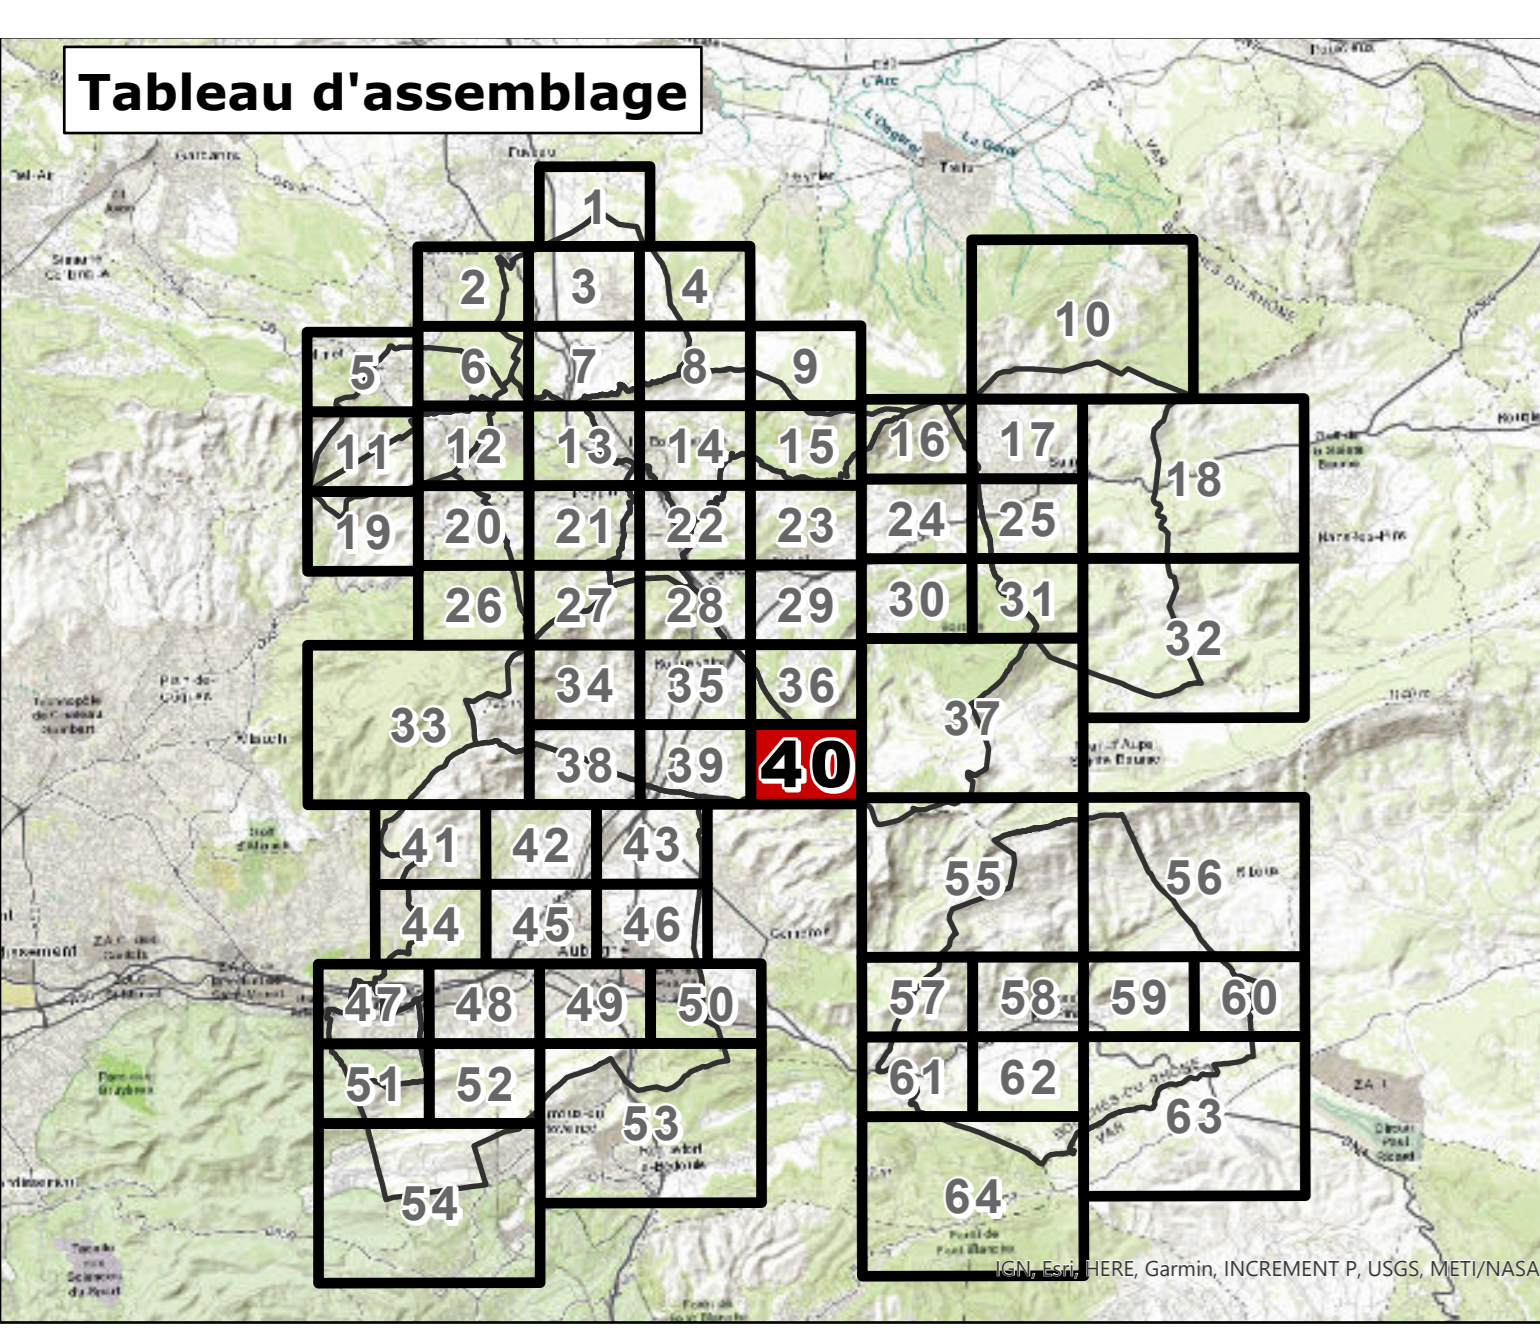

Règlement - pièces graphiques

N. Autres planches
N2. Risque incendie

PLANCHE
40

PLUi approuvé par DCM le 29 juin 2023

AURIOL, ROQUEVAIRE
N
1:2 000

Urbanisme
URBANISME
□ Limite de zone

Risque feux de forêt réglementé par un Plan de Prévention du Risque
PLAN DE PRÉVENTION DU
RISQUE INCENDIE DE FORÊT
(PPRIF)
Pour les communes d'Auriol et de Roquevaire
B3
B2
B1
R

Risque feux de forêt réglementé par le PLUi
TRADUCTION DU RISQUE INCENDIE
Pour les communes d'Aubagne, Castellane, Cuges-les-Pins, La Bouilladisse, La Dectroussie, La Pierre-sur-Haute, Peyron, Saint-Sauveur et Saint-Darcaye
Zone inconstructible
Zone à prescriptions
Zone à urbaniser (AU ou ZAU) soumise à étude complémentaire

Pour la commune de Belcodène
Rouge
Bleu
Orange

Fond de Plan
Parcelaire
Élément de repère
Bât dur
Piscine ou Plan d'eau
Bât léger
Cimetière

35

36

33

37

55