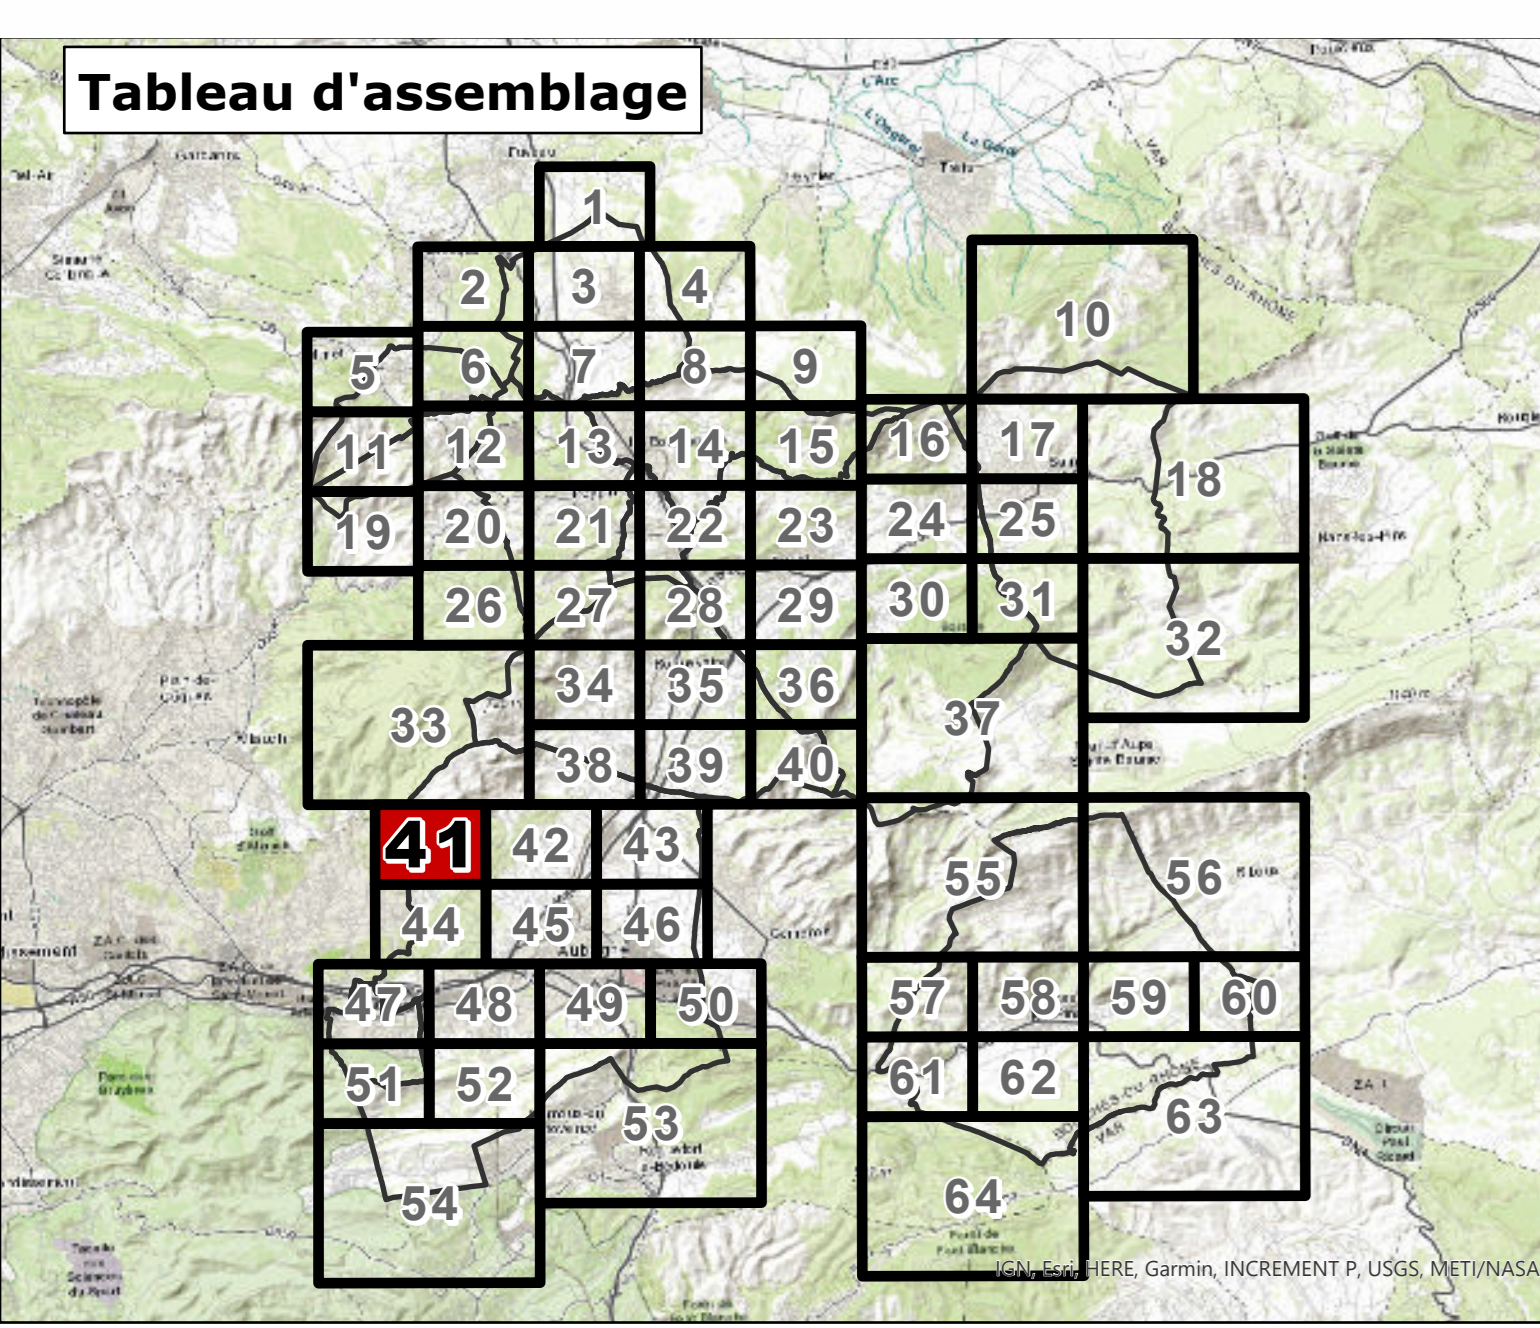

### Règlement - pièces graphiques

N. Autres planches  
N2. Risque incendie

PLANCHE  
41

PLUi approuvé par DCM le 29 juin 2023

**Urbanisme**  
URBANISME  
□ Limite de zone

**Risque feux de forêt réglementé par un Plan de Prévention du Risque**  
PLAN DE PRÉVENTION DU  
RISQUE INCENDIE DE FORÊT  
(PPRIF)  
Pour les communes d'Aurou et de Roquevaire  
■ B3  
■ B2  
■ B1  
■ R

**Risque feux de forêt réglementé par le PLUi**  
TRADUCTION DU RISQUE INCENDIE  
Pour les communes d'Aubagne, Castellane, Cagnes-sur-Mer, La Bouilladisse, La Dectrouse, La Pierre-sur-Haute, Peyres, Saint-Sauveur et Saint-Etienne  
■ Zone inconstructible  
■ Zone à prescriptions  
■ Zone à urbaniser (NU ou ZAU) soumise à étude complémentaire

**Fond de Plan**  
□ Parcelaire  
■ Bât dur  
■ Bât léger  
— Elément de repère  
■ Pictos ou Plan d'eau  
■ Cimetière