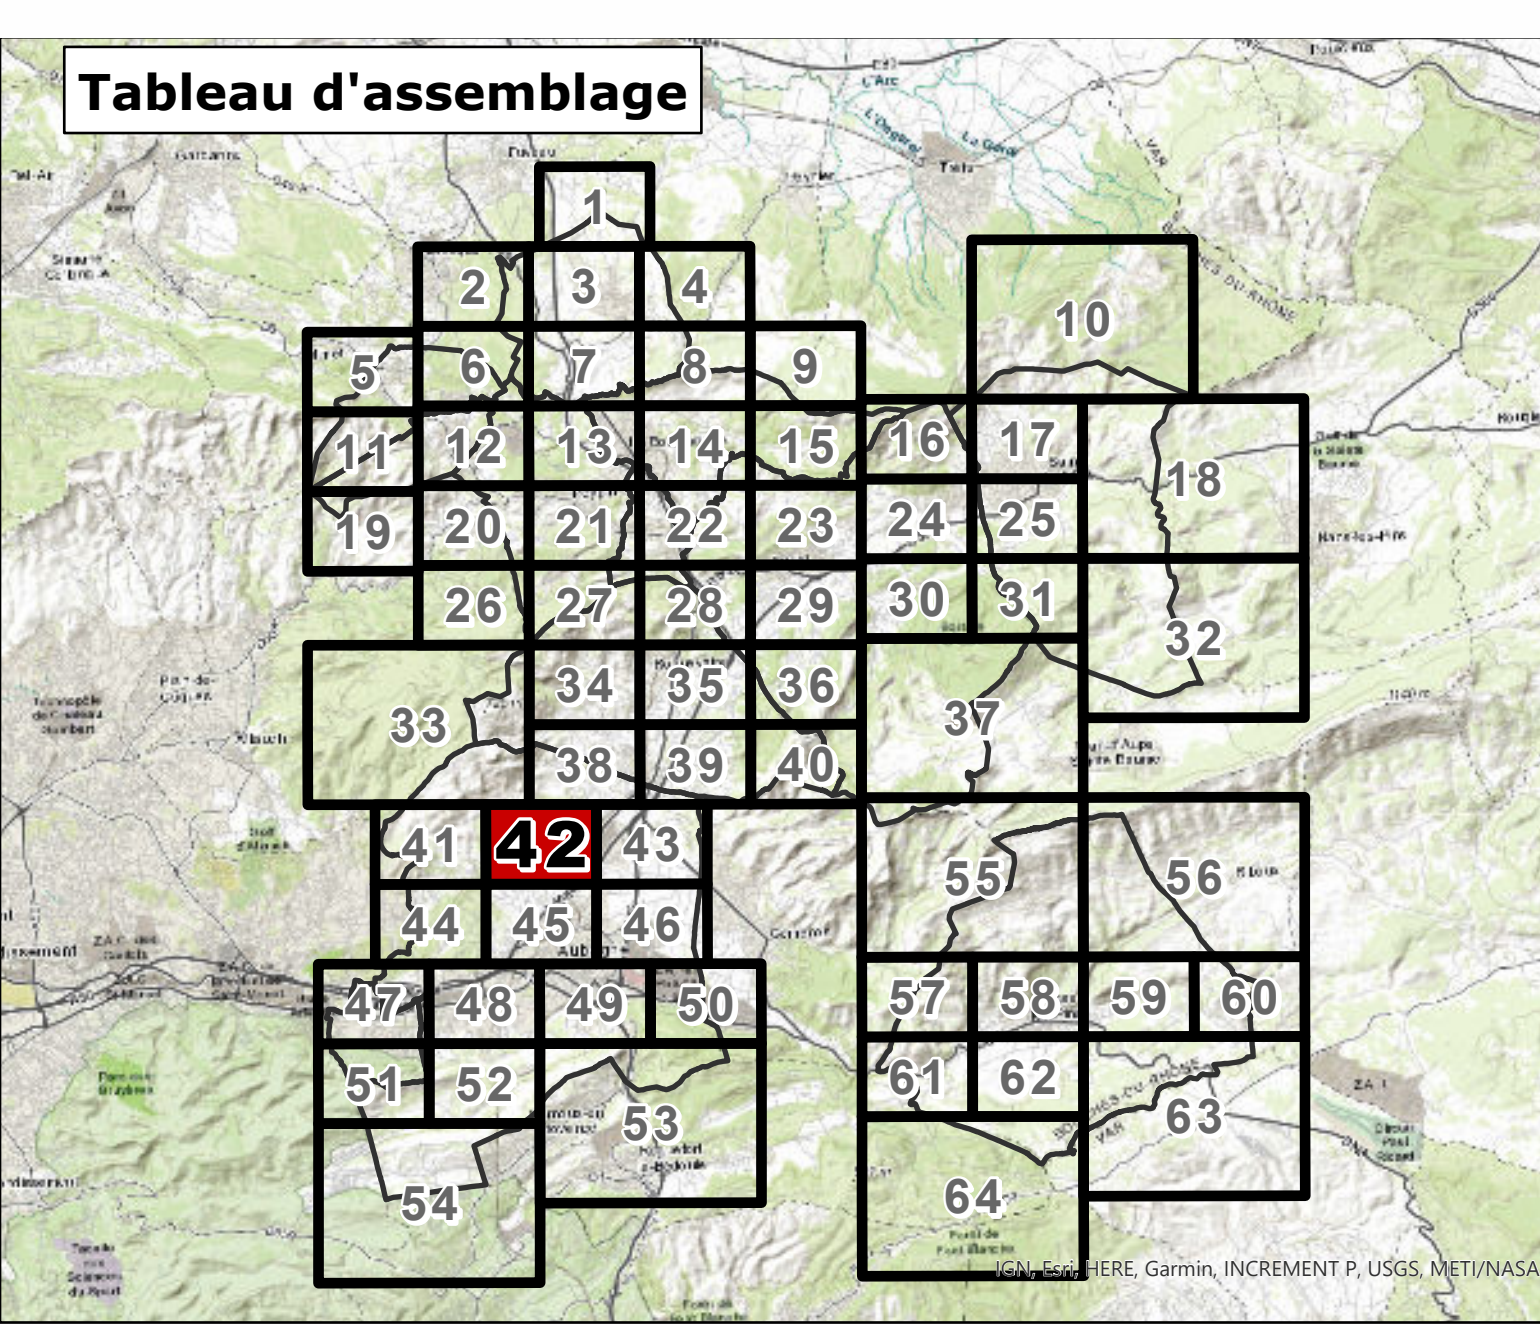

Règlement - pièces graphiques

N. Autres planches
N2. Risque incendie

PLANCHE
42

PLU approuvé par DCM le 29 juin 2023

Urbanisme
URBANISME
□ Limite de zone

Risque feux de forêt réglementé par un Plan de Prévention du Risque
PLAN DE PRÉVENTION DU RISQUE INCENDIE DE FORÊT (PPRIF)
Pour les communes d'Auroul et de Roquevaire
■ B3
■ B2
■ B1
■ R

Risque feux de forêt réglementé par le PLU
TRADUCTION DU RISQUE INCENDIE
Pour les communes d'Aubagne, Castellane, Cogez-les-pins, La Bouilladisse, La Dêtrousse, La Pierre-sur-Haute, Peyron, Saint-Sauveur et Saint-Jacques
■ Zone inconstructible
■ Zone à prescriptions
■ Zone à urbaniser (AU ou 2AU) soumise à étude complémentaire

Pour la commune de Belcodène
■ Rouge
■ Bleu
■ Orange

Fond de Plan
□ Pavés
■ Bât dur
■ Bât léger
■ Elément de repère
■ Plaque ou Plan d'eau
■ Cimetière