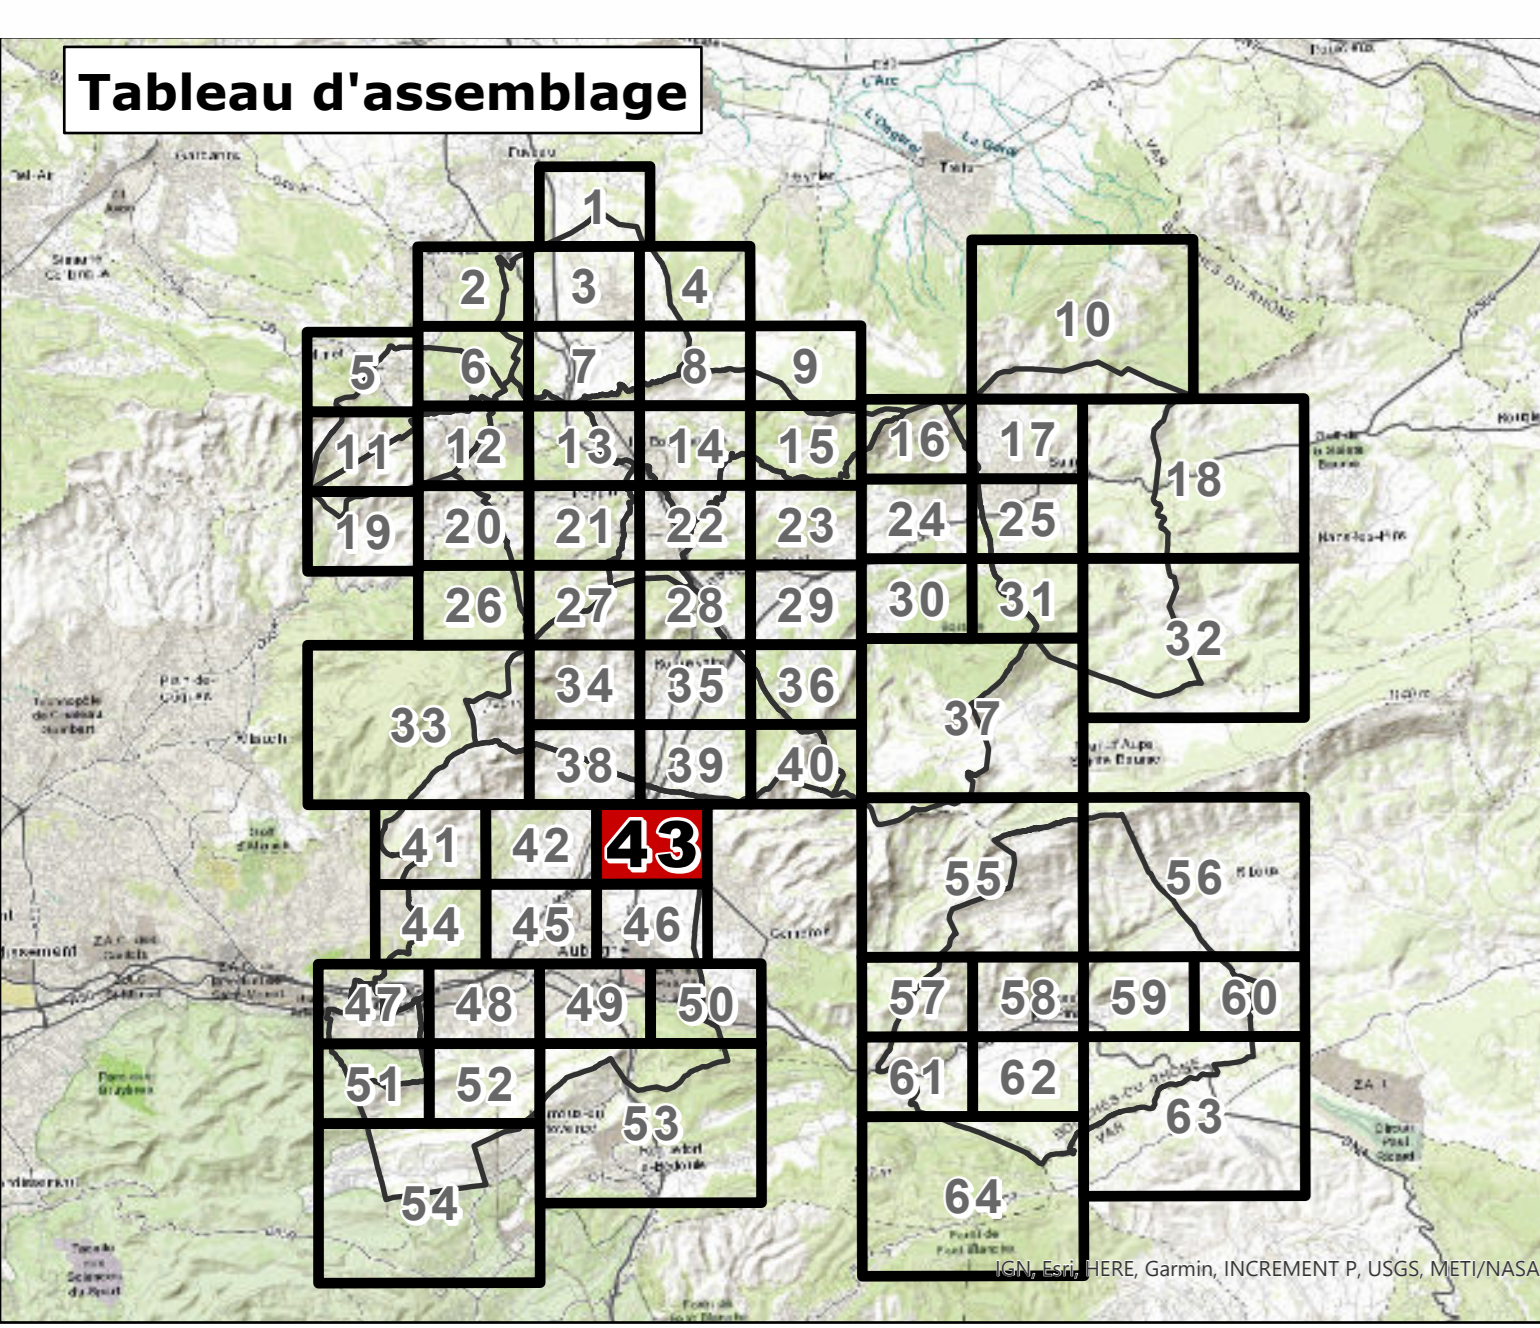

**Règlement - pièces graphiques**

N. Autres planches  
N2. Risque incendie

PLANCHE  
43

PLUI approuvé par DCM le 29 juin 2023

AUBAGNE  
1:20 000

**Urbanisme**

URBANISME  
□ Limite de zone

**Risque feux de forêt réglementé par un Plan de Prévention du Risque**

PLAN DE PRÉVENTION DU RISQUE INCENDIE DE FORÊT (PPRIF)

Pour les communes d'Aurou et de Roquevaire

- B3
- B2
- B1
- R

**Risque feux de forêt réglementé par le PLUI**

TRADUCTION DU RISQUE INCENDIE

Pour les communes d'Aubagne, Castellane, Cogolin, Cuges-les-Pins, La Bouilladisse, La Dêtrousse, La Pierre-sur-Haute, Peyron, Saint-Sauveur et Saint-Darcaye

- Zone inconstructible
- Zone à prescriptions
- Zone à urbaniser (AU ou ZAU) soumise à étude complémentaire

Pour la commune de Biscodone

- Rouge
- Bleu
- Orange

**Fond de Plan**

- Parcellaire
- Élément de repère
- Bât dur
- Piscine ou Plan d'eau
- Bât léger
- Cimetière