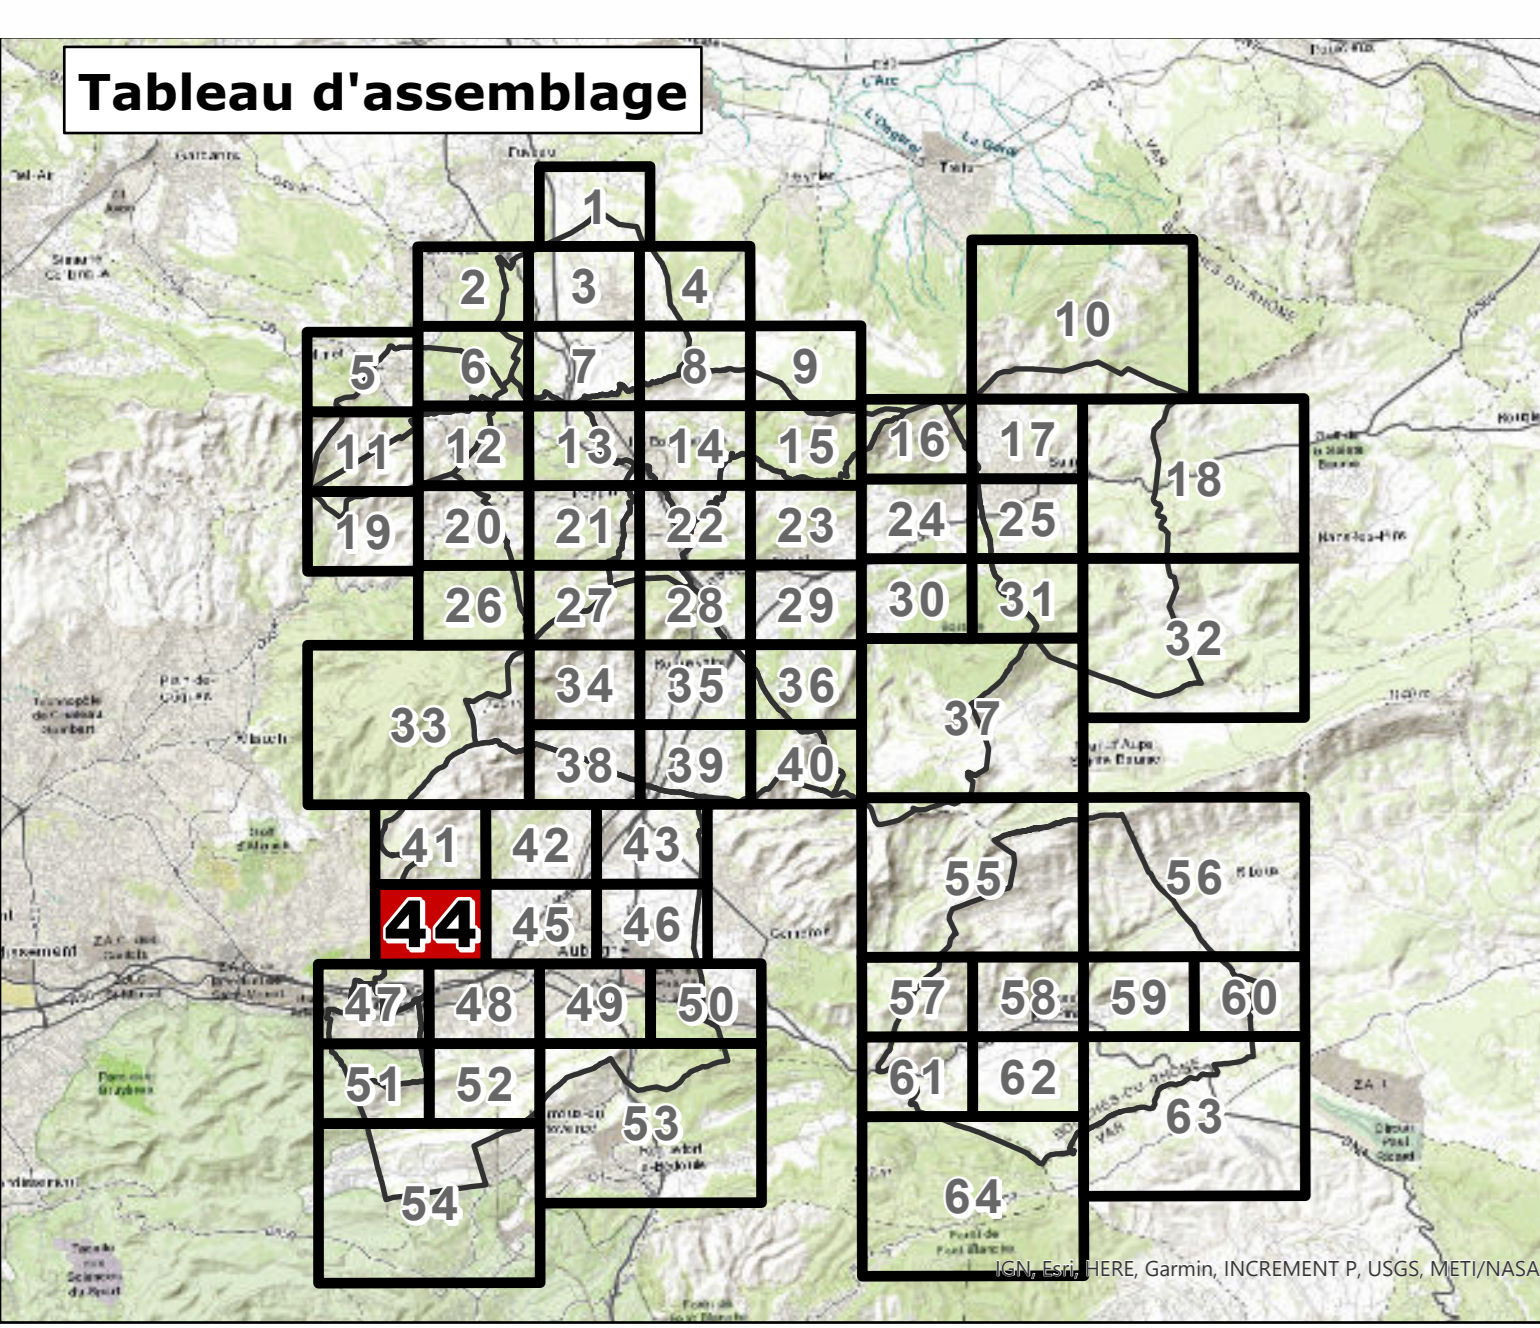

Règlement - pièces graphiques

N. Autres planches
N2. Risque incendie

PLANCHE
44

PLUi approuvé par DCM le 29 juin 2023

Urbanisme
URBANISME
□ Limite de zone

Risque feux de forêt réglementé par un Plan de Prévention du Risque
PLAN DE PRÉVENTION DU RISQUE INCENDIE DE FORÊT (PPRIF)
Pour les communes d'Auroul et de Roquevaire
■ B3
■ B2
■ B1
■ R

Risque feux de forêt réglementé par le PLUi
TRADUCTION DU RISQUE INCENDIE
Pour les communes d'Aubagne, Castellane, Cogez-les-pins, La Bouilladisse, La Dectrouse, La Pierre-sur-Haute, Peyron, Saint-Sauveur et Saint-Etienne
■ Zone inconstructible
■ Zone à prescriptions
■ Zone à urbaniser (AU ou 2AU) soumise à étude complémentaire

Fond de Plan
Pour la commune de Belcodène
■ Rouge
■ Bleu
■ Orange

□ Parcellaire
■ Bât dur
■ Bât léger
■ Élément de repère
■ Placette ou Plan d'eau
■ Cimetière