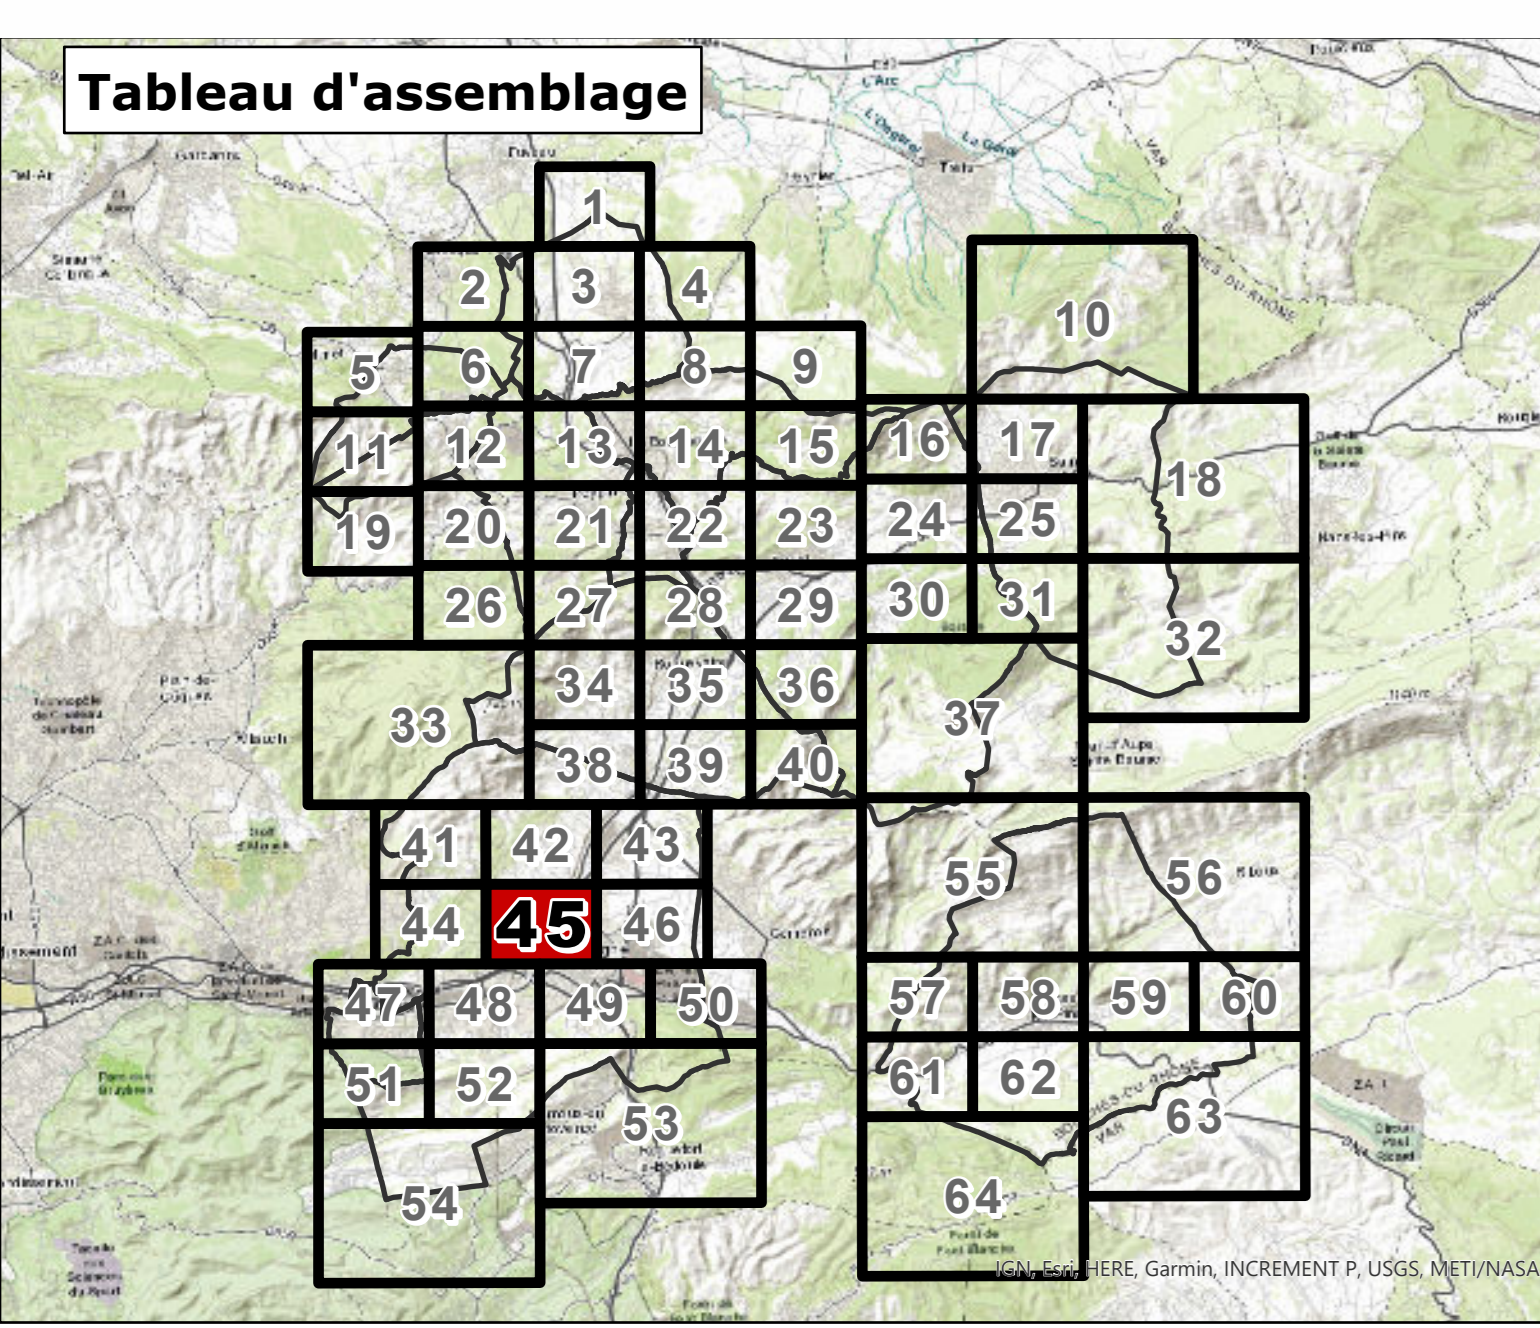

Règlement - pièces graphiques

N. Autres planches
N2. Risque incendie

PLANCHE
45

PLUI approuvé par DCM le 29 juin 2023

Urbanisme
URBANISME
□ Limite de zone

Risque feux de forêt réglementé par un Plan de Prévention du Risque
PLAN DE PRÉVENTION DU RISQUE INCENDIE DE FORÊT (PPRIF)
Pour les communes d'Aurou et de Roquevaire
B3
B2
B1
R

Risque feux de forêt réglementé par le PLUI
TRADUCTION DU RISQUE INCENDIE
Pour les communes d'Aubagne, Castellane, Cogez-les-pins, La Bouilladisse, La Dèstroussou, La Pierre-sur-Haute, Pignat, Saint-Sauveur et Saint-Farceaux
Zone à inscriptions
Zone à prescriptions
Zone à urbaniser (AU ou 2AU) soumise à étude complémentaire

Pour la commune de Bédouarre
Rouge
Bleu
Orange

Fond de Plan
□ Pavés
■ Bât dur
■ Bât léger
■ Placés ou Plan d'eau
■ Cimetière