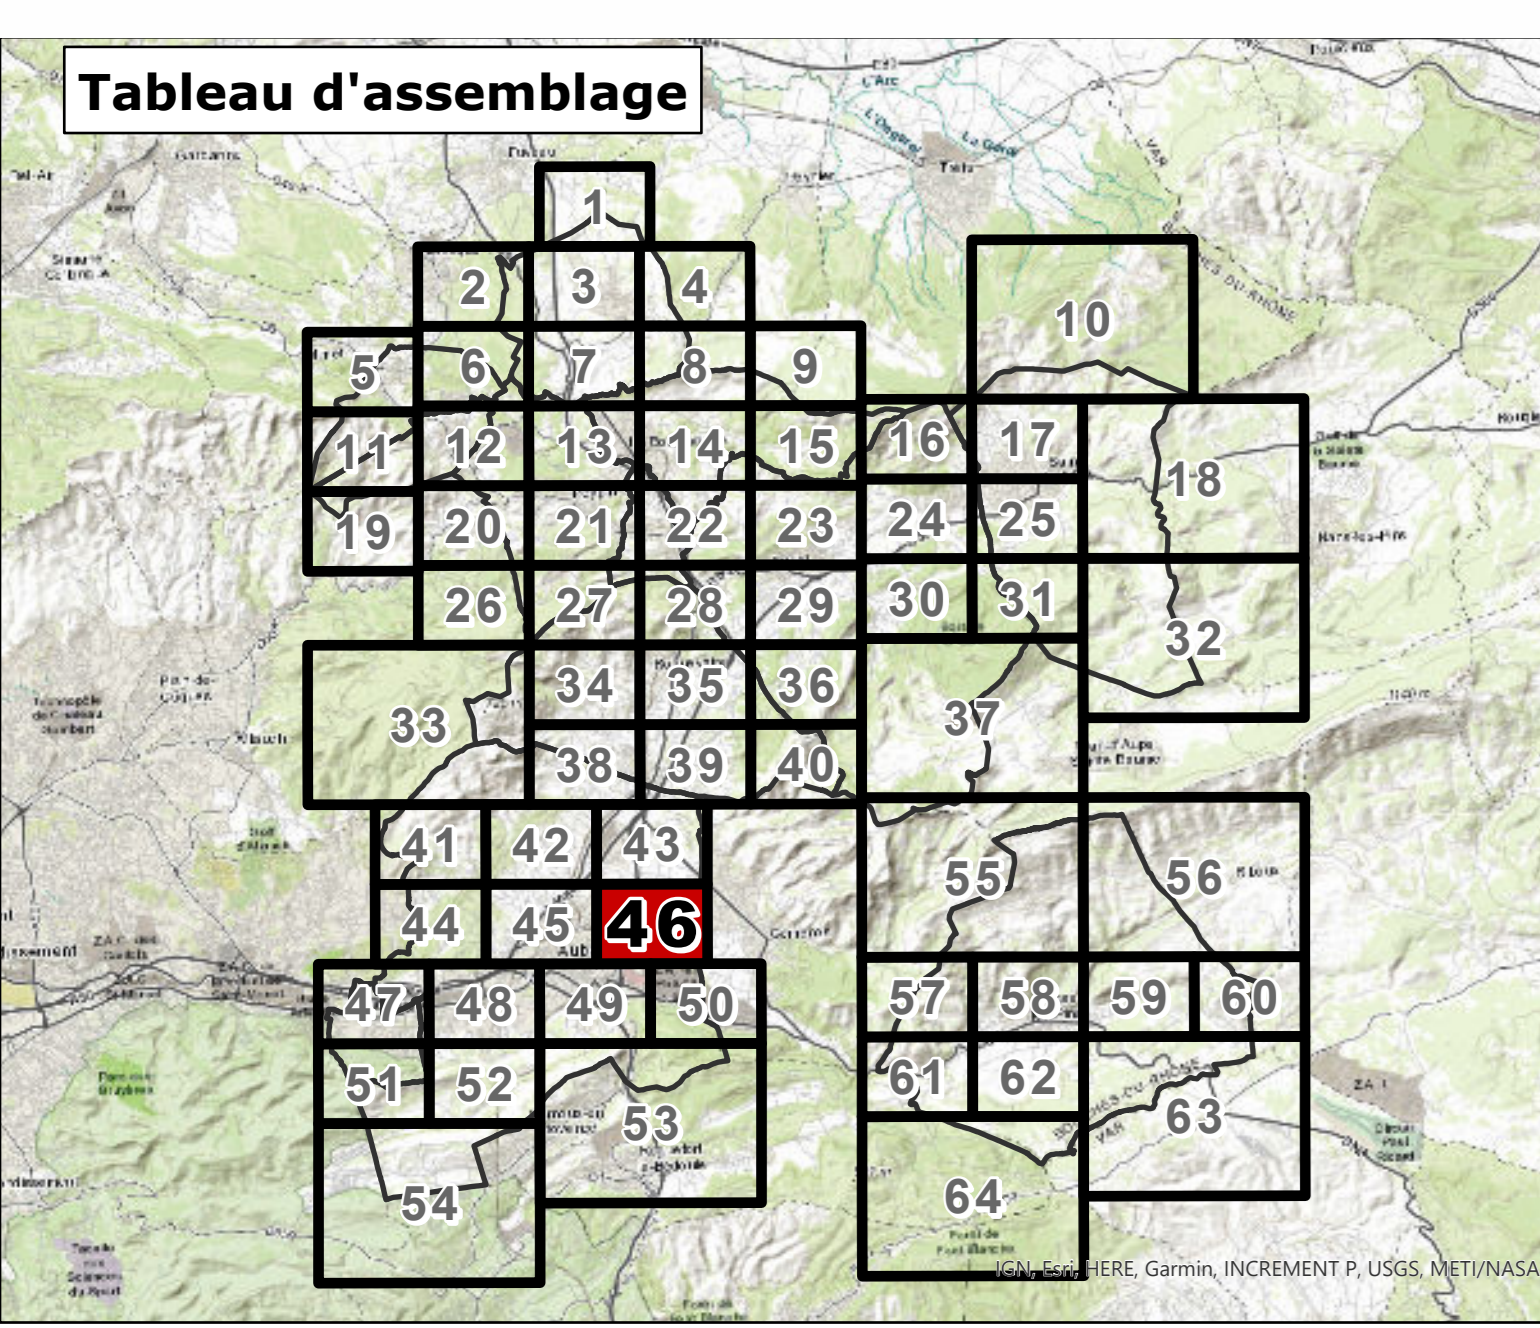

Règlement - pièces graphiques

N. Autres planches
N2. Risque incendie

PLANCHE
46

PLUI approuvé par DCM le 29 juin 2023

Urbanisme
URBANISME
□ Limite de zone

Risque feux de forêt réglementé par un Plan de Prévention du Risque
PLAN DE PRÉVENTION DU RISQUE INCENDIE DE FORÊT (PPRIF)
Pour les communes d'Auroul et de Roquevaire
■ B3
■ B2
■ B1
■ R

Risque feux de forêt réglementé par le PLUI
TRADUCTION DU RISQUE INCENDIE
Pour les communes d'Alaigne, Casteln, Cuges-les-pins, La Bouilladisse, La Drotte, La Pierre-sur-Haute, Peyron, Saint-Sauveur et Saint-Jacques
■ Zone inconstructible
■ Zone à prescriptions
■ Zone à urbaniser (NU ou ZAU) soumise à étude complémentaire

■ Rouge
■ Bleu
■ Orange

Fond de Plan
□ Parcellaire
■ Bâti dur
■ Bâti léger
□ Elément de repère
■ Plaque ou Plan d'eau
□ Cimetière