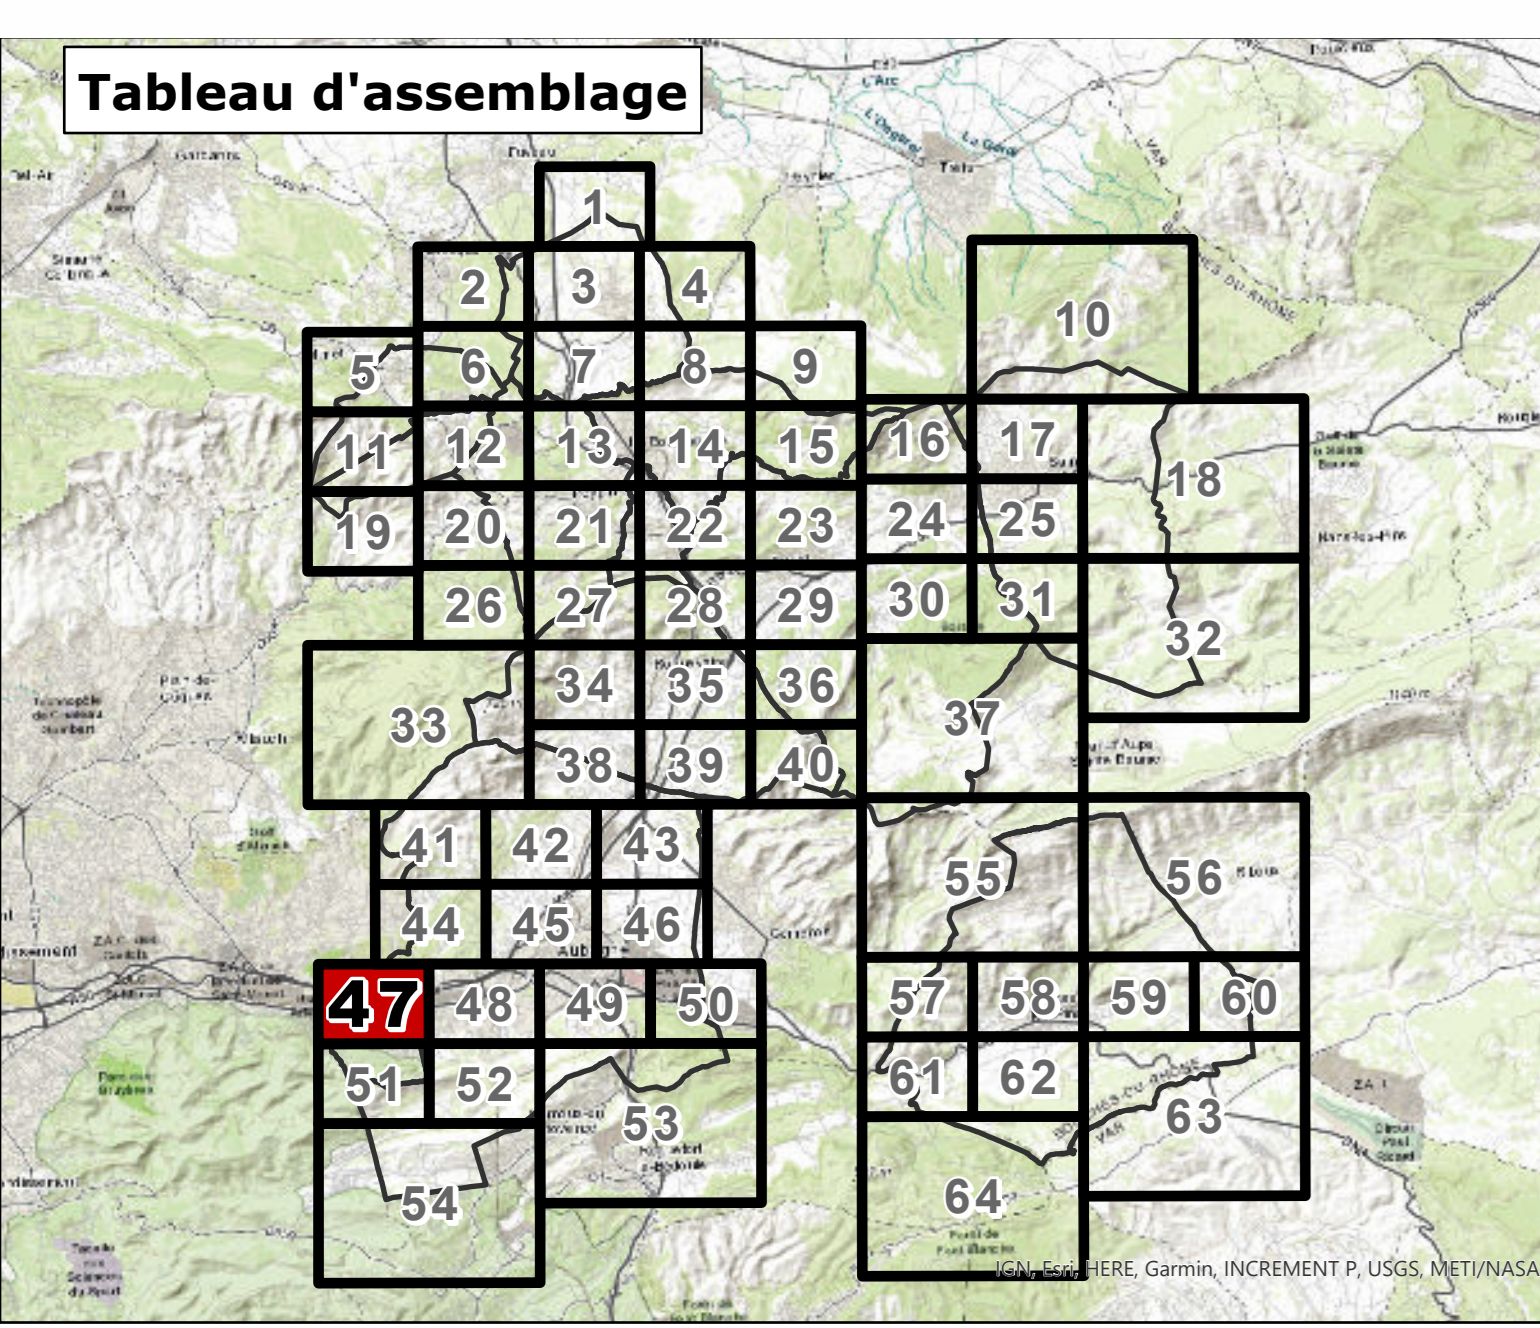

Règlement - pièces graphiques

N. Autres planches
N2. Risque incendie

PLANCHE
47

PLUI approuvé par DCM le 29 juin 2023

AUBAGNE, LA PENNE-SUR-HUIVEAUNE
N
1:2 000

Urbanisme
URBANISME
□ Limite de zone

Risque feux de forêt réglementé par un Plan de Prévention du Risque
PLAN DE PRÉVENTION DU RISQUE INCENDIE DE FORÊT (PPRIF)
Pour les communes d'Auroul et de Roquevaire
■ B3
■ B2
■ B1
■ R

Risque feux de forêt réglementé par le PLUI
TRADUCTION DU RISQUE INCENDIE
Pour les communes d'Alagnon, Castelnau, Cuges-les-Pins, La Bouilladise, La Diestrouse, La Penne-sur-Huveaune, Pégany, Saint-Sauveur et Saint-Farceaux
■ Zone inconstructible
■ Zone à prescriptions
■ Zone à urbaniser (NU ou ZAU) soumise à étude complémentaire

Fond de Plan
Pour la commune de Belcodène
■ Rouge
■ Bleu
■ Orange

■ Parcellaire
■ Élément de repère
■ Bât dur
■ Bât léger
■ Plaque ou Plan d'eau
■ Cimetière