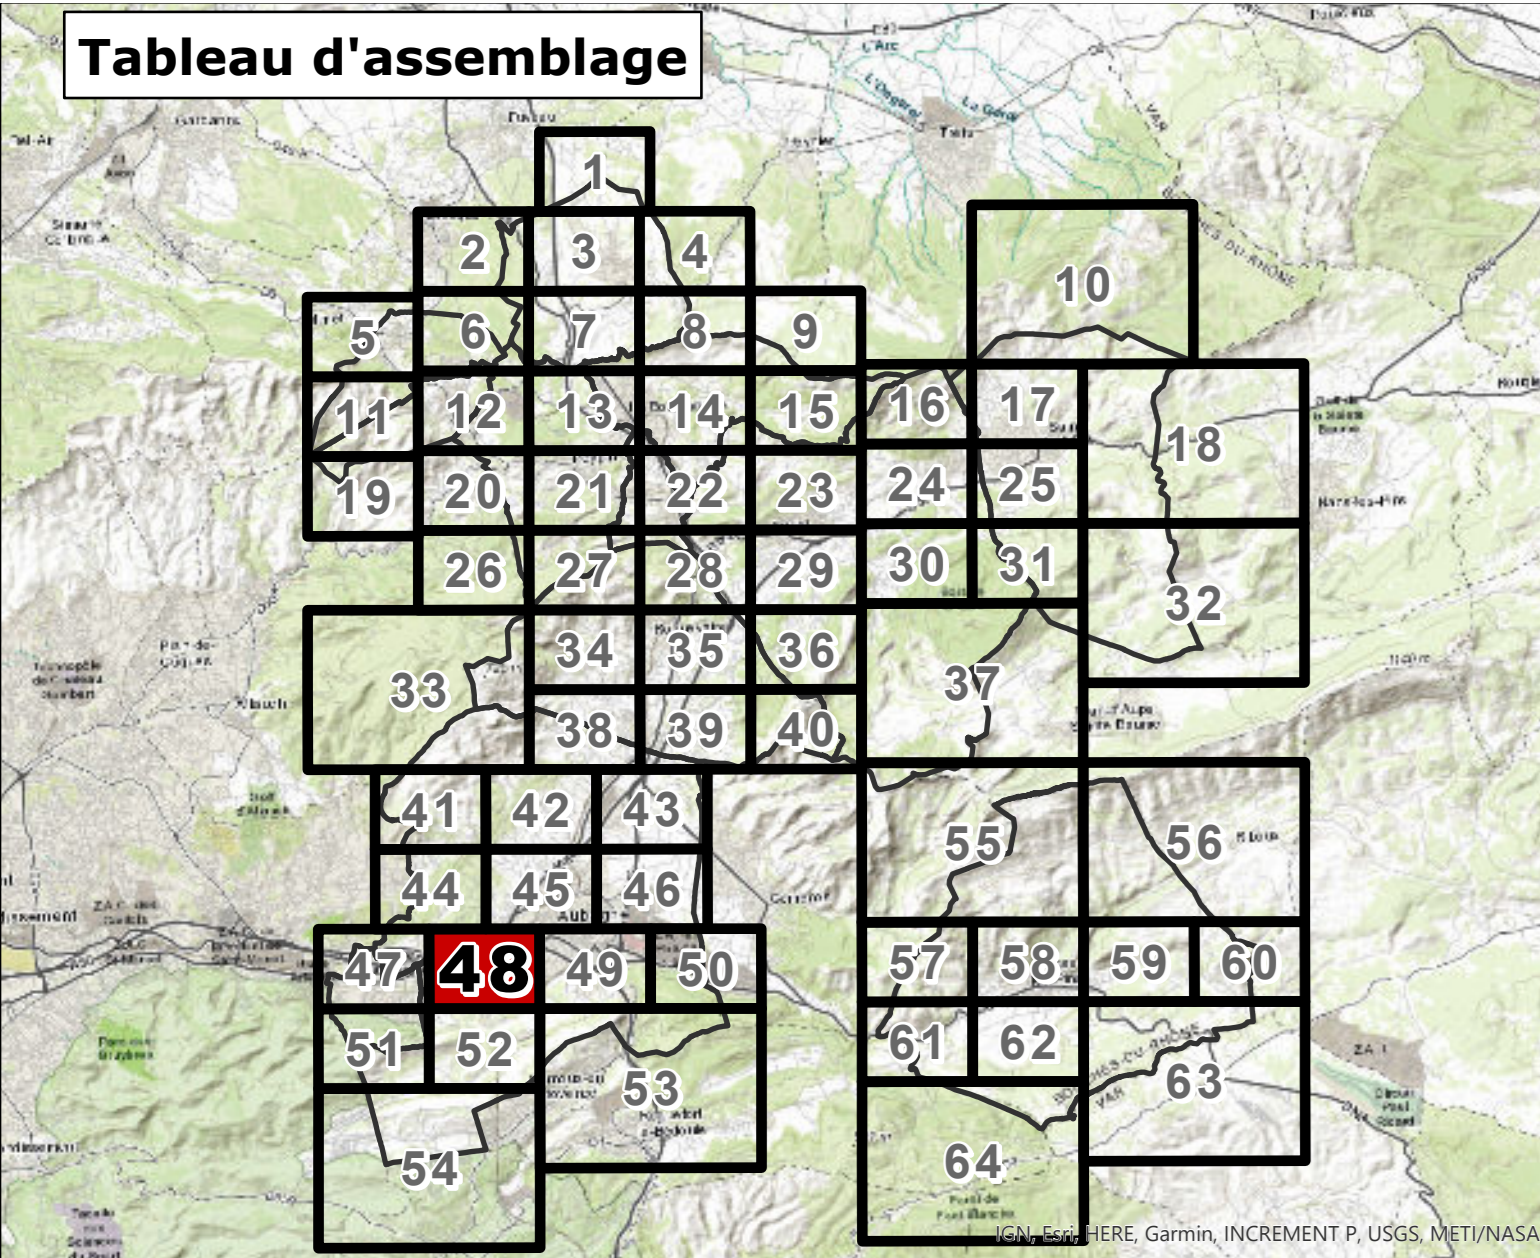

Règlement - pièces graphiques

N. Autres planches
N2. Risque incendie

PLANCHE
48

PLU approuvé par DCM le 29 juin 2023

Urbanisme
URBANISME
□ Limite de zone

Risque feux de forêt réglementé par un Plan de Prévention du Risque
PLAN DE PRÉVENTION DU
RISQUE INCENDIE DE FORÊT
(PPRIF)
Pour les communes d'Aurou et de Roquevaire
B3
B2
B1
R

Risque feux de forêt réglementé par le PLU
TRADUCTION DU RISQUE INCENDIE
Pour les communes d'Alagnon, Castelnau, Cuyres-et-pins, La Bouilladisse, La Dectroussie, La Pierre-sur-Haute, Pégny, Saint-Sauveur et Saint-Jacques
■ Zone inconstructible
■ Zone à prescriptions
■ Zone à urbaniser (NU ou ZAU) soumise à étude complémentaire

Pour la commune de Belcodène
■ Rouge
■ Bleu
■ Orange

Fond de Plan
□ Parcellaire
■ Bât dur
■ Bât léger
■ Pentes ou Plan d'eau
■ Cimetière