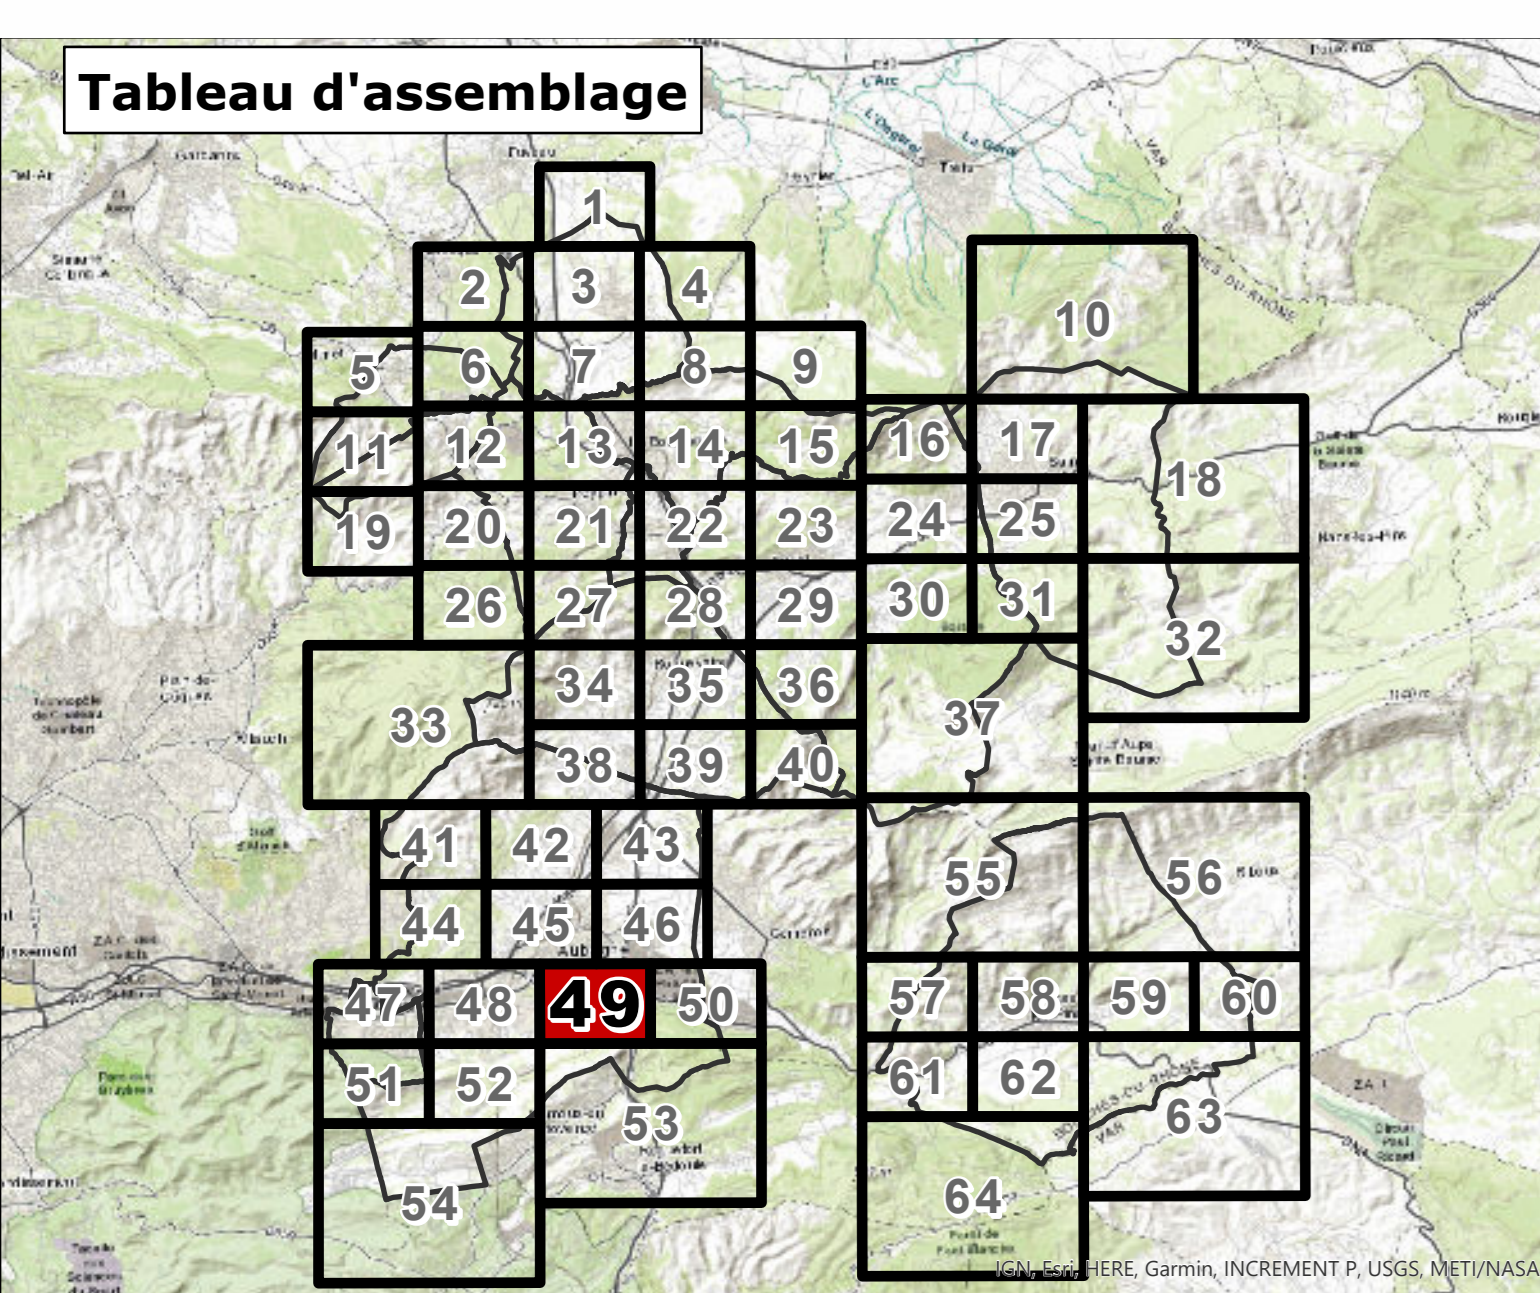

Règlement - pièces graphiques

N. Autres planches  
N2. Risque incendie

PLANCHE  
49

PLUI approuvé par DCM le 29 juin 2023

**Urbanisme**  
URBANISME  
□ Limite de zone

**Risque feux de forêt réglementé par un Plan de Prévention du Risque**  
PLAN DE PRÉVENTION DU RISQUE INCENDIE DE FORÊT (PPRIF)  
Pour les communes d'Auroul et de Roquevaire  
■ B3  
■ B2  
■ B1  
■ R

**Risque feux de forêt réglementé par le PLUI**  
TRADUCTION DU RISQUE INCENDIE  
Pour les communes d'Aubagne, Castellane, Cogne-les-pins, La Bouilladisse, La Dêtrousse, La Pierre-sur-Haute, Peyron, Saint-Sauveur et Saint-Darcaye  
■ Zone inconstructible  
■ Zone à urbaniser (AU ou 2AU) soumise à étude complémentaire  
■ Zone à prescriptions

**Pour la commune de Belcodène**  
■ Rouge  
■ Bleu  
■ Orange

**Fond de Plan**  
□ Parcellaire  
■ Bât dur  
■ Bât léger  
■ Pâture ou Plan d'eau  
■ Cimetière