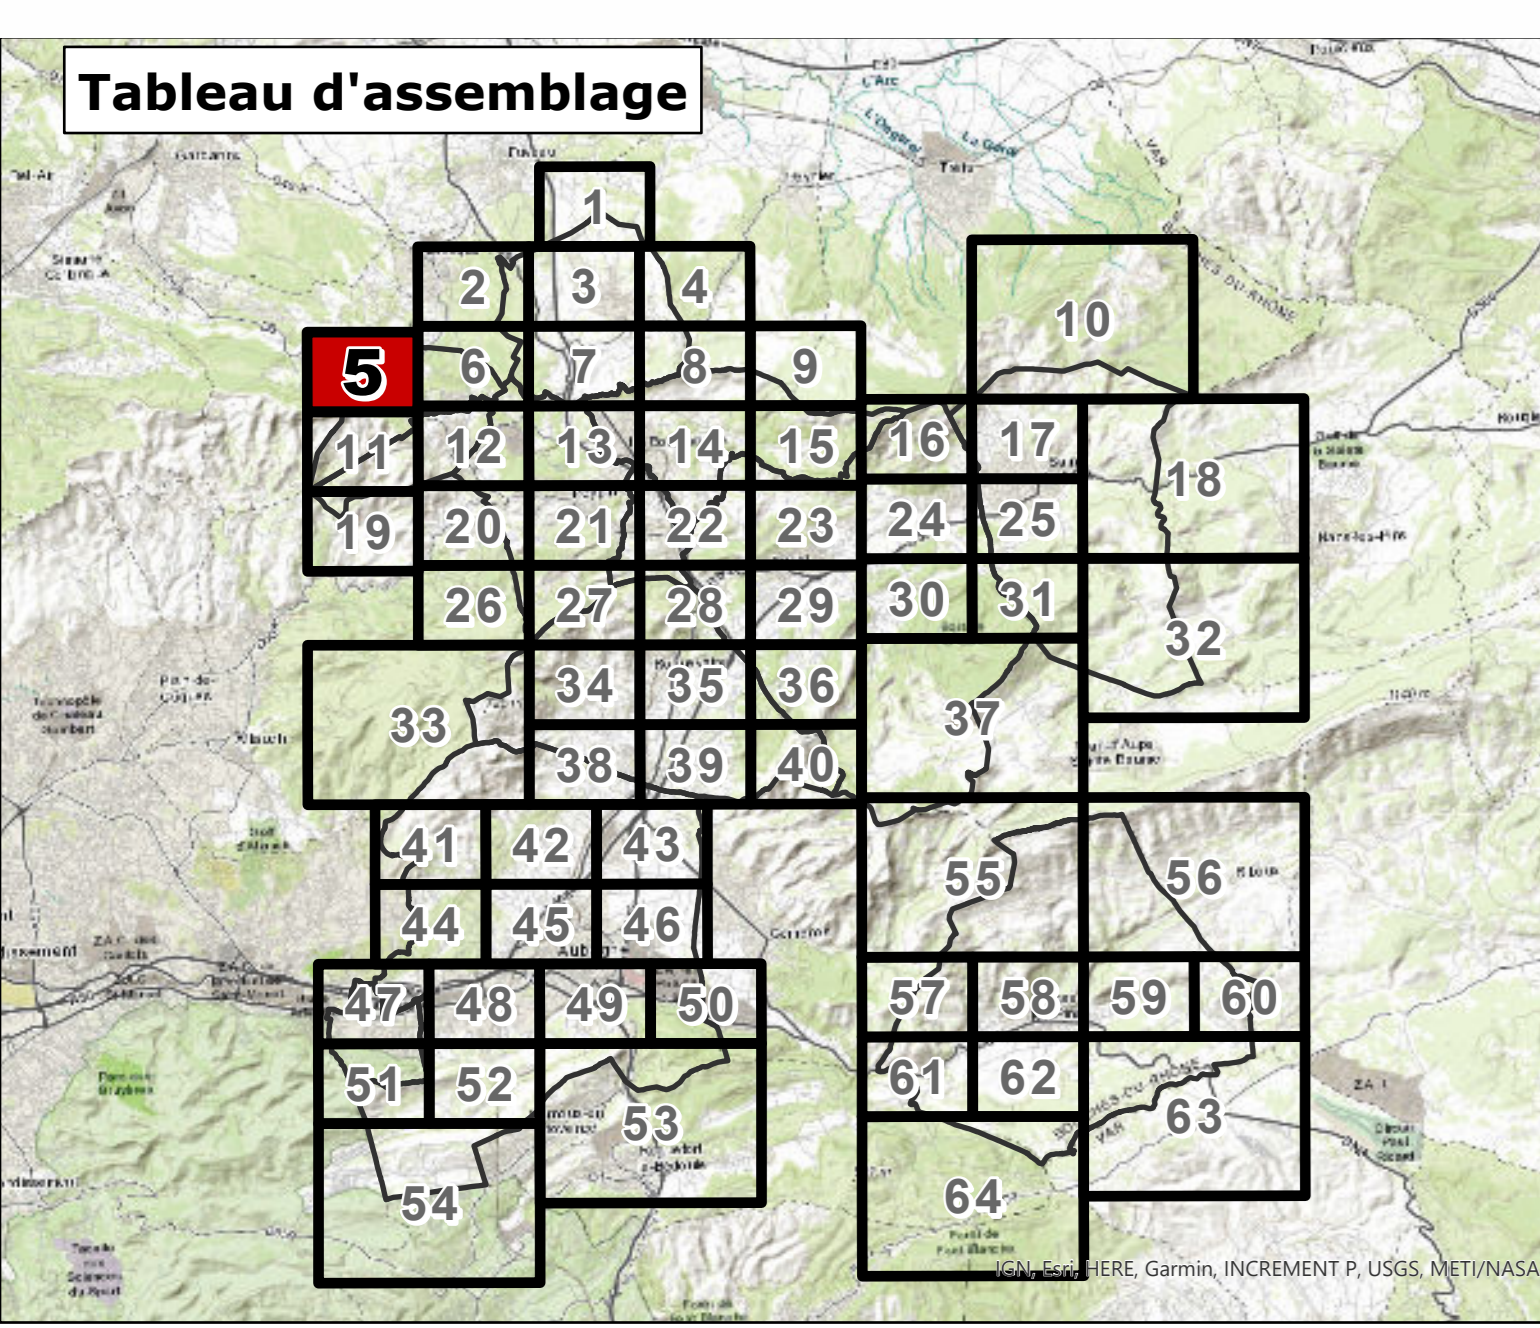

Règlement - pièces graphiques

N. Autres planches
N2. Risque incendie

PLANCHE
5

PLUI approuvé par DCM le 29 juin 2023

SAINT-SAVOURNIN
N
1:2 000

Urbanisme
URBANISME
▭ Limite de zone

Risque feux de forêt réglementé par un Plan de Prévention du Risque
PLAN DE PRÉVENTION DU RISQUE INCENDIE DE FORÊT (PPRIF)
Pour les communes d'Auroul et de Roquevaire
■ B3
■ B2
■ B1
■ R

Risque feux de forêt réglementé par le PLUI
TRADUCTION DU RISQUE INCENDIE
Pour les communes d'Aubagne, Castellane, Cognez-les-pins, La Bouilladisse, La Dectrousse, La Pierre-sur-Haute, Peyron, Saint-Sauveur et Saint-Etienne
■ Zone inconstructible
■ Zone à prescriptions
■ Zone à urbaniser (AU ou 2AU) soumise à étude complémentaire

Pour la commune de Belcodène
■ Rouge
■ Bleu
■ Orange

Fond de Plan
▭ Parcelaire
▭ Élément de repère
■ Bât dur
■ Bât léger
■ Placée ou Plan d'eau
■ Cimetière