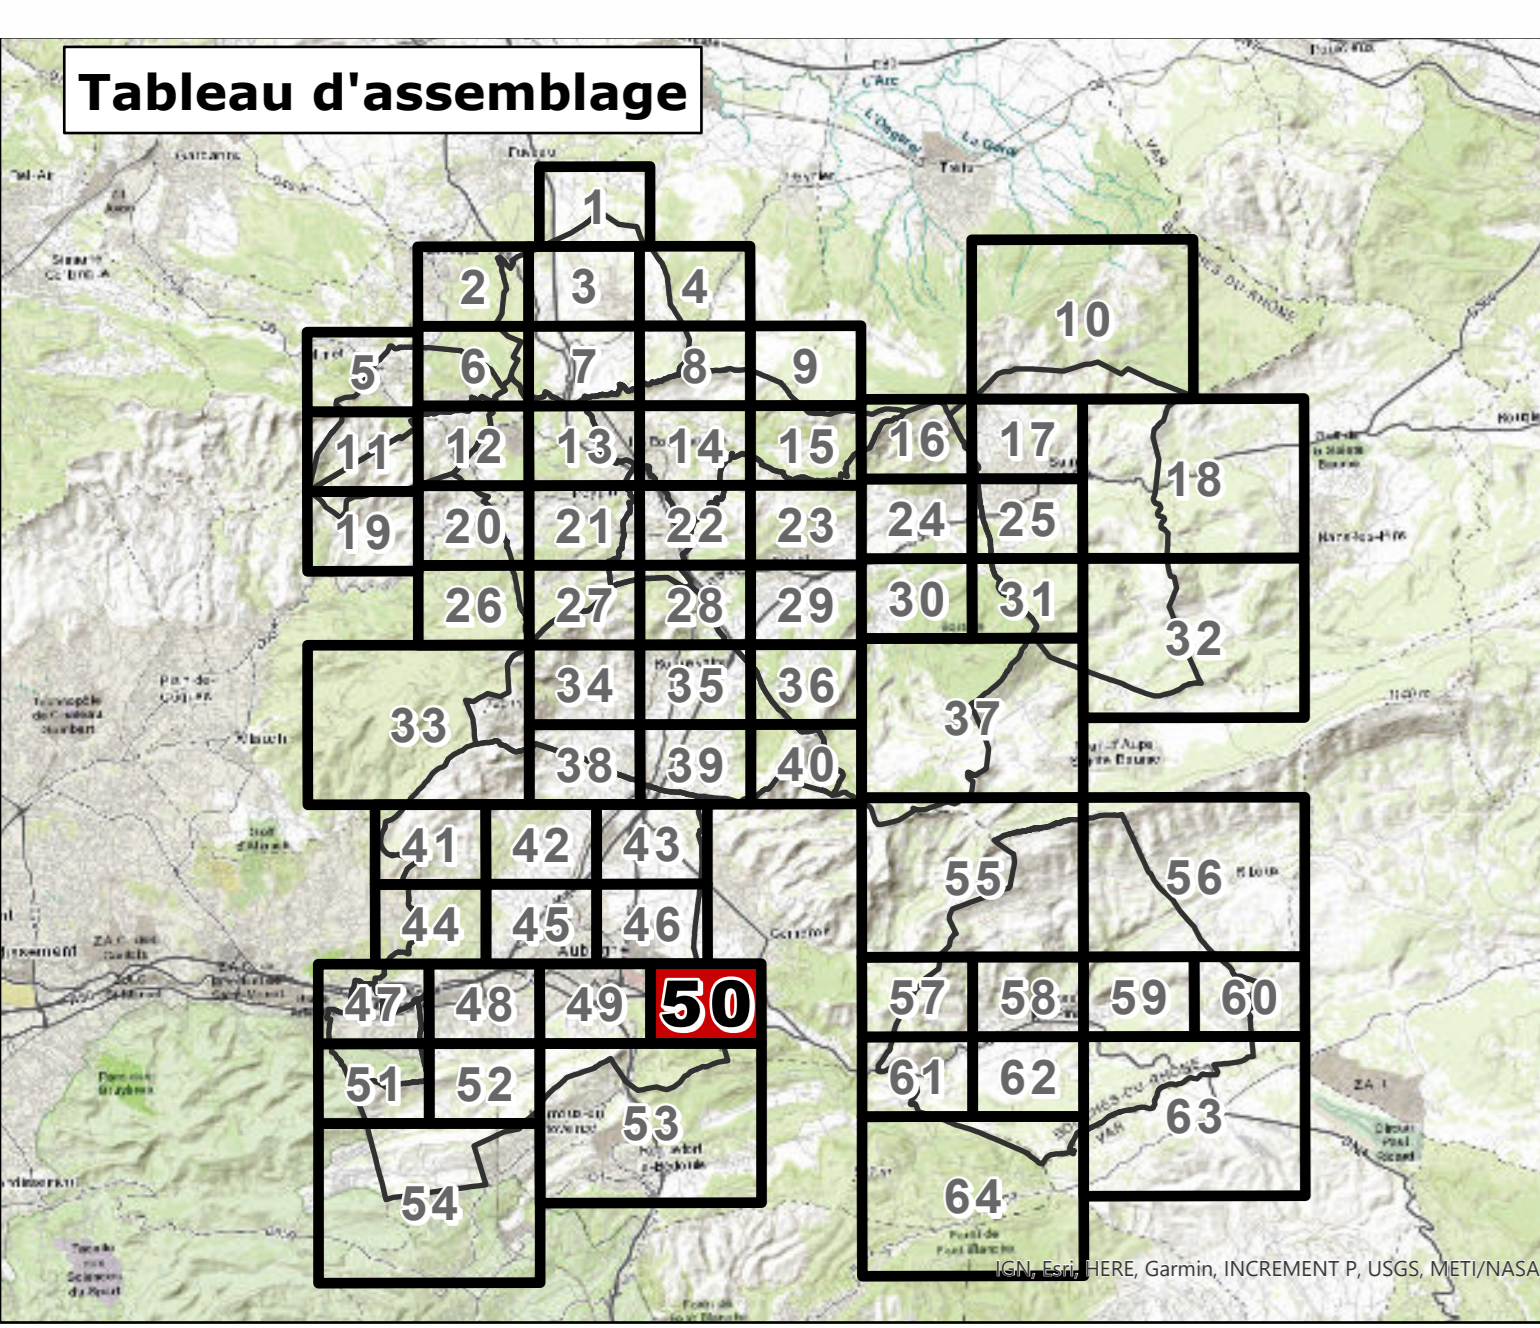

**Règlement - pièces graphiques**

N. Autres planches  
N2. Risque incendie

PLANCHE  
50

PLU approuvé par DCM le 29 juin 2023

**Urbanisme**  
URBANISME  
□ Limite de zone

**Risque feux de forêt réglementé par un Plan de Prévention du Risque**  
PLAN DE PRÉVENTION DU RISQUE INCENDIE DE FORÊT (PPRIF)  
Pour les communes d'Auroul et de Roquevaire  
B3  
B2  
B1  
R

**Risque feux de forêt réglementé par le PLUI**  
TRADUCTION DU RISQUE INCENDIE  
Pour les communes d'Alaigne, Castelnau, Cogne-les-pins, La Bouilladisse, La Destréousse, La Pierre-sur-Haute, Peyron, Saint-Sauveur et Saint-Etienne  
Zone inconstructible  
Zone à urbaniser (AU ou ZAU) soumise à étude complémentaire  
Zone à prescriptions

Pour la commune de Belcodène  
Rouge  
Bleu  
Orange

**Fond de Plan**  
Parcellaire  
Élément de repère  
Bât dur  
Bât léger  
Piscine ou Plan d'eau  
Cimetière