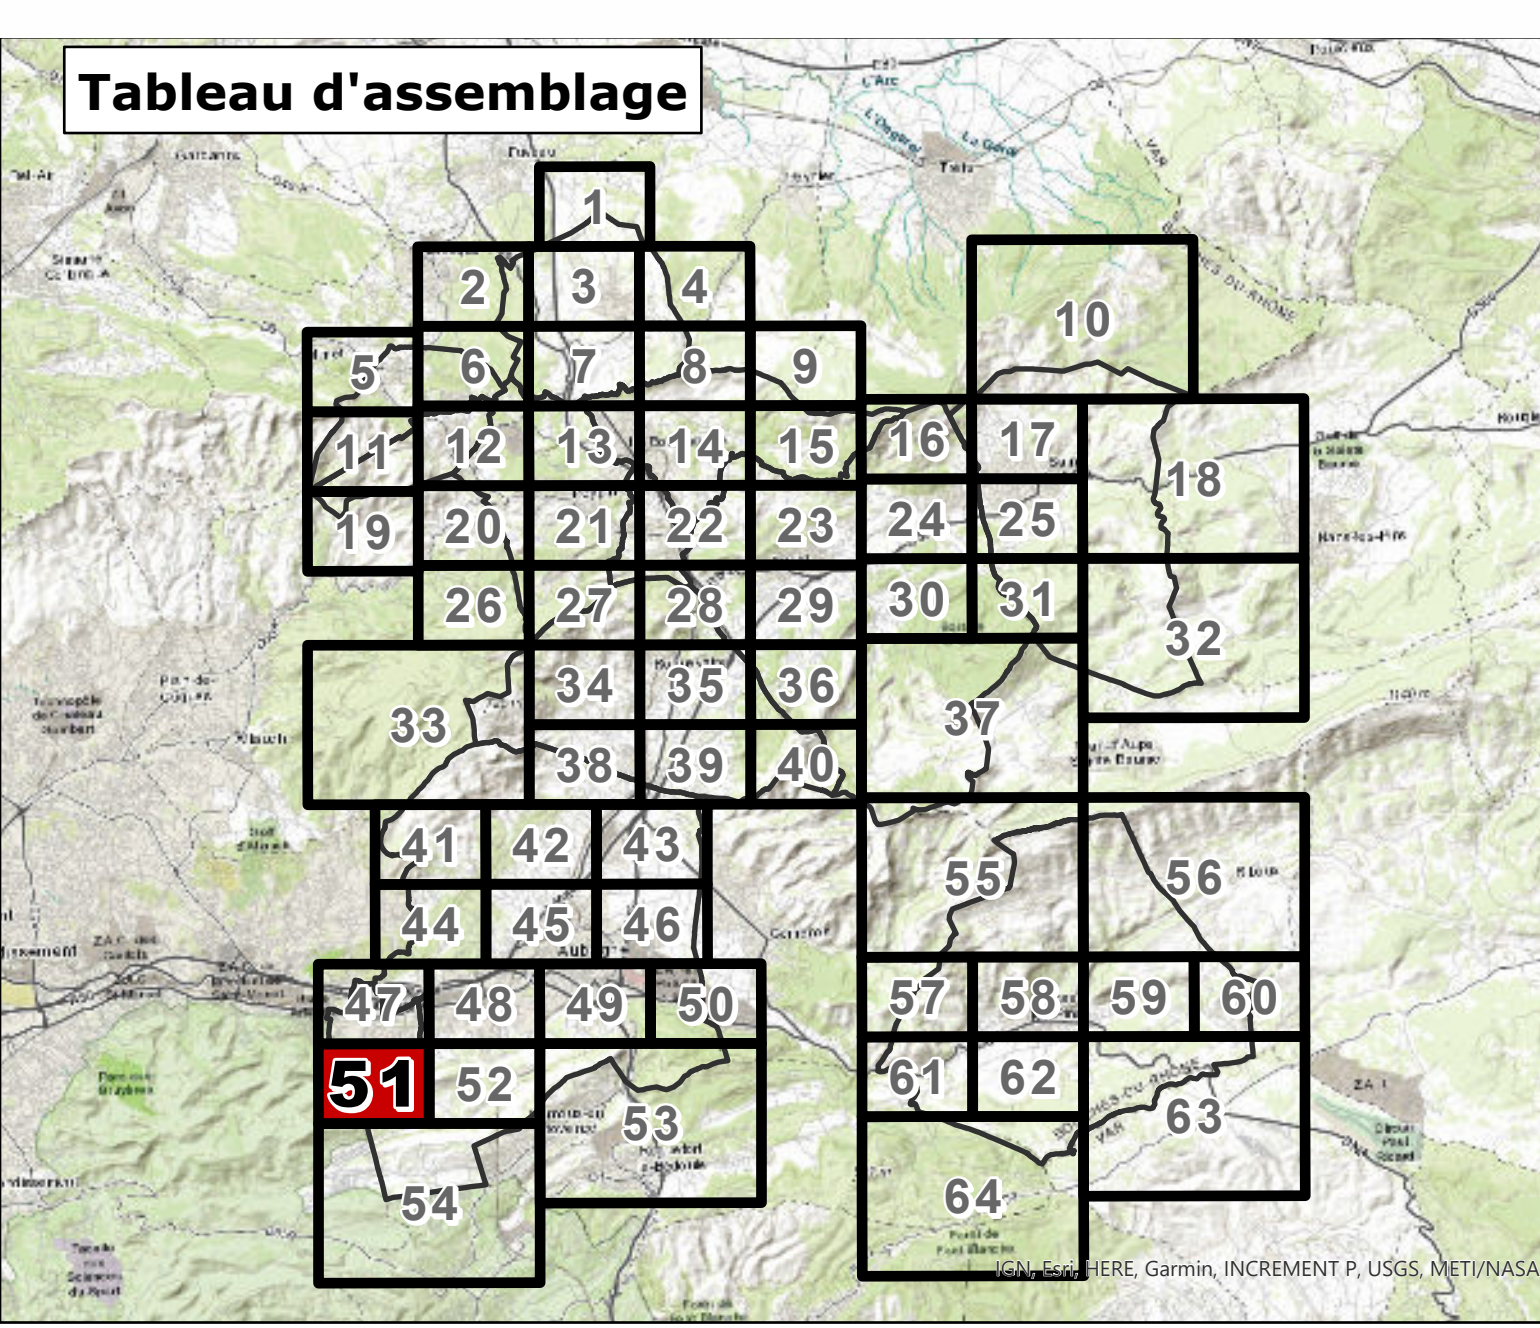

Règlement - pièces graphiques

N. Autres planches
N2. Risque incendie

PLANCHE
51

PLU approuvé par DCM le 29 juin 2023

Urbanisme
URBANISME
□ Limite de zone

Risque feux de forêt réglementé par un Plan de Prévention du Risque
PLAN DE PRÉVENTION DU
RISQUE INCENDIE DE FORÊT
(PPRIF)
Pour les communes d'Aurou et de Roquevaire
■ B3
■ B2
■ B1
■ R

Risque feux de forêt réglementé par le PLU
TRADUCTION DU RISQUE INCENDIE
Pour les communes d'Aubagne, Castellane, Cagnes-sur-Mer, La Bouilladisse, La Dêtrousse, La Pierre-sur-Haute, Pignat, Saint-Sauveur et Saint-Etienne
■ Zone inconstructible
■ Zone à prescriptions
■ Zone à urbaniser (AU ou ZAU) soumise à étude complémentaire

Pour la commune de Belcodène
■ Rouge
■ Bleu
■ Orange

Fond de Plan
□ Parcelaire
■ Bât dur
■ Bât léger
— Elément de repère
■ Pictos ou Plan d'eau
■ Cimetière