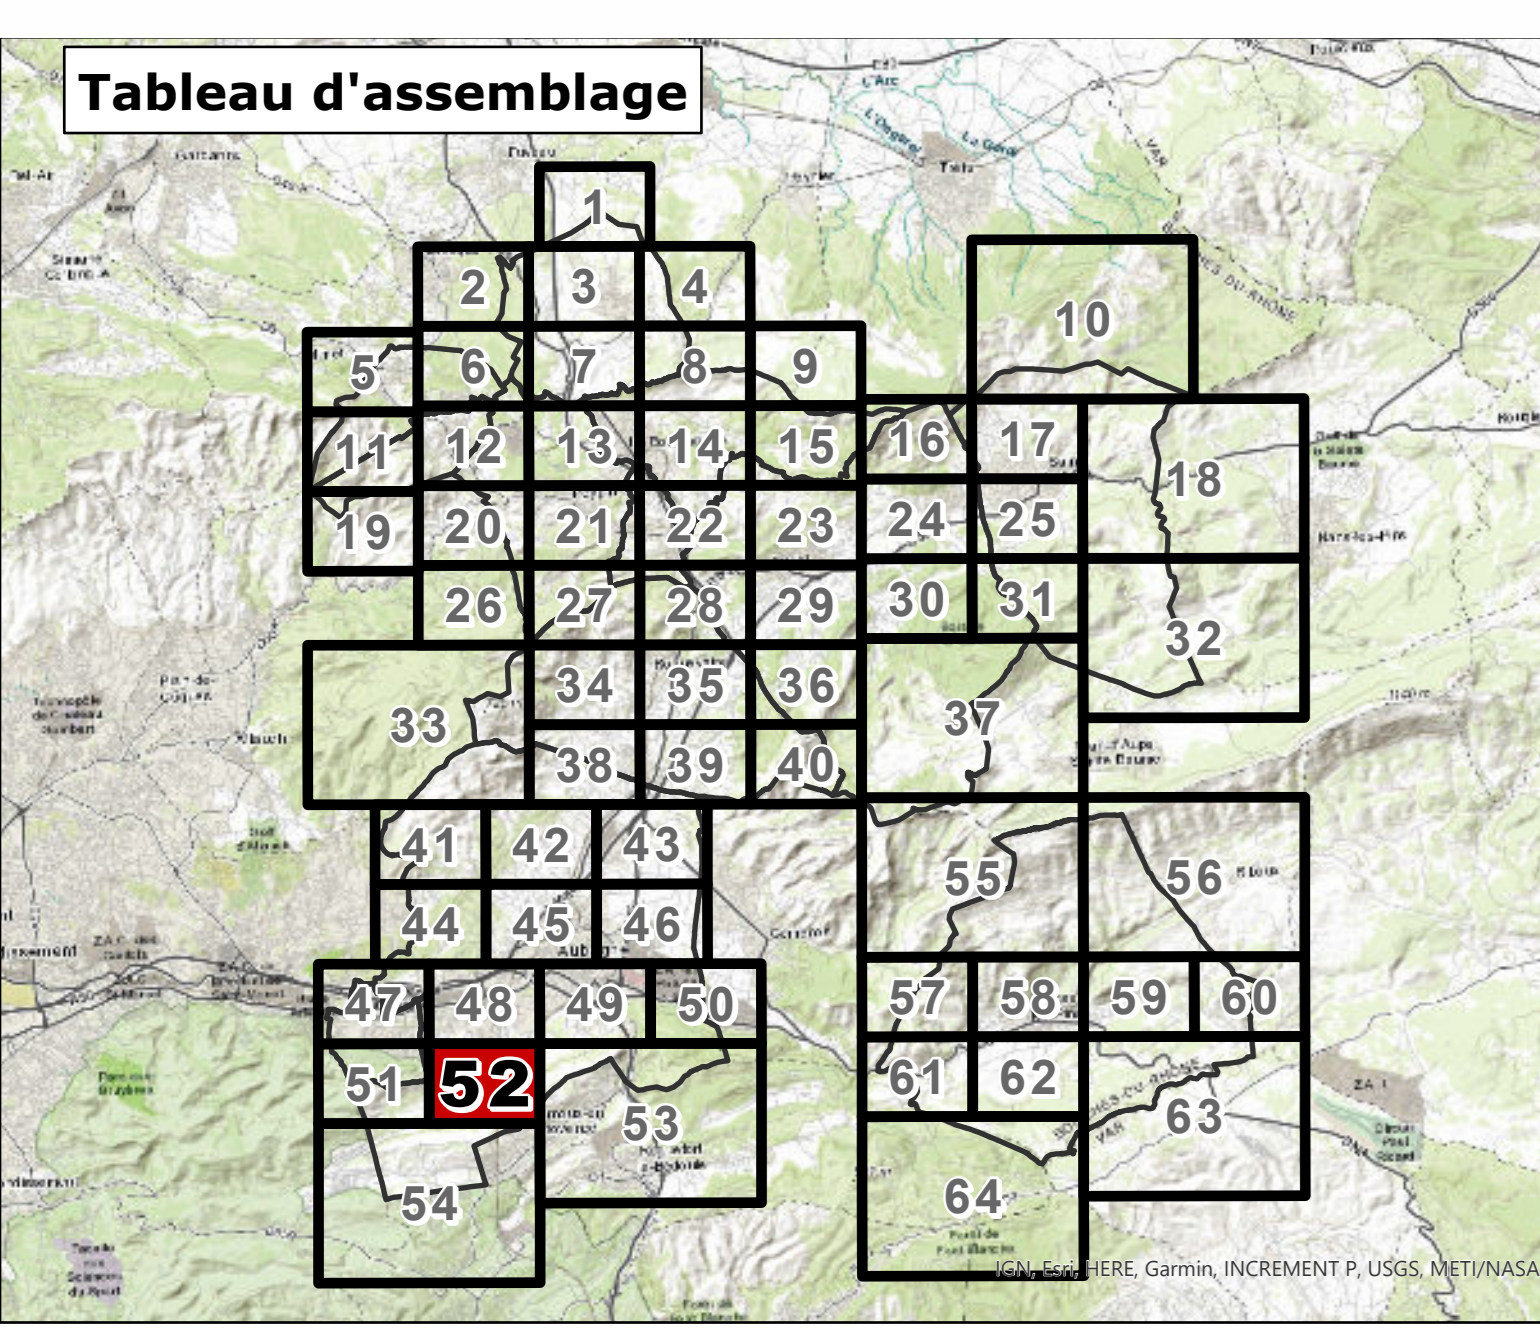

Règlement - pièces graphiques

N. Autres planches
N2. Risque incendie

PLANCHE
52

PLUi approuvé par DCM le 29 juin 2023

Urbanisme

URBANISME
□ Limite de zone

Risque feux de forêt réglementé par un Plan de Prévention du Risque

PLAN DE PRÉVENTION DU RISQUE INCENDIE DE FORÊT (PPRIF)
Pour les communes d'Aurou et de Roquevaire

- B3
- B2
- B1
- R

Risque feux de forêt réglementé par le PLUi

TRADUCTION DU RISQUE INCENDIE
Pour les communes d'Aubagne, Castellane, Cogolin, La Pierre-sur-Haute, Peyron, Saint-Sauveur et Saint-Etienne

- Zone inconstructible
- Zone à prescriptions
- Zone à urbaniser (NU ou ZAU) soumise à étude complémentaire

Pour la commune de Belcodène

- Rouge
- Bleu
- Orange

Fond de Plan

- Parcellaire
- Élément de repère
- Bât dur
- Picnic ou Plan d'eau
- Bât léger
- Cimetière