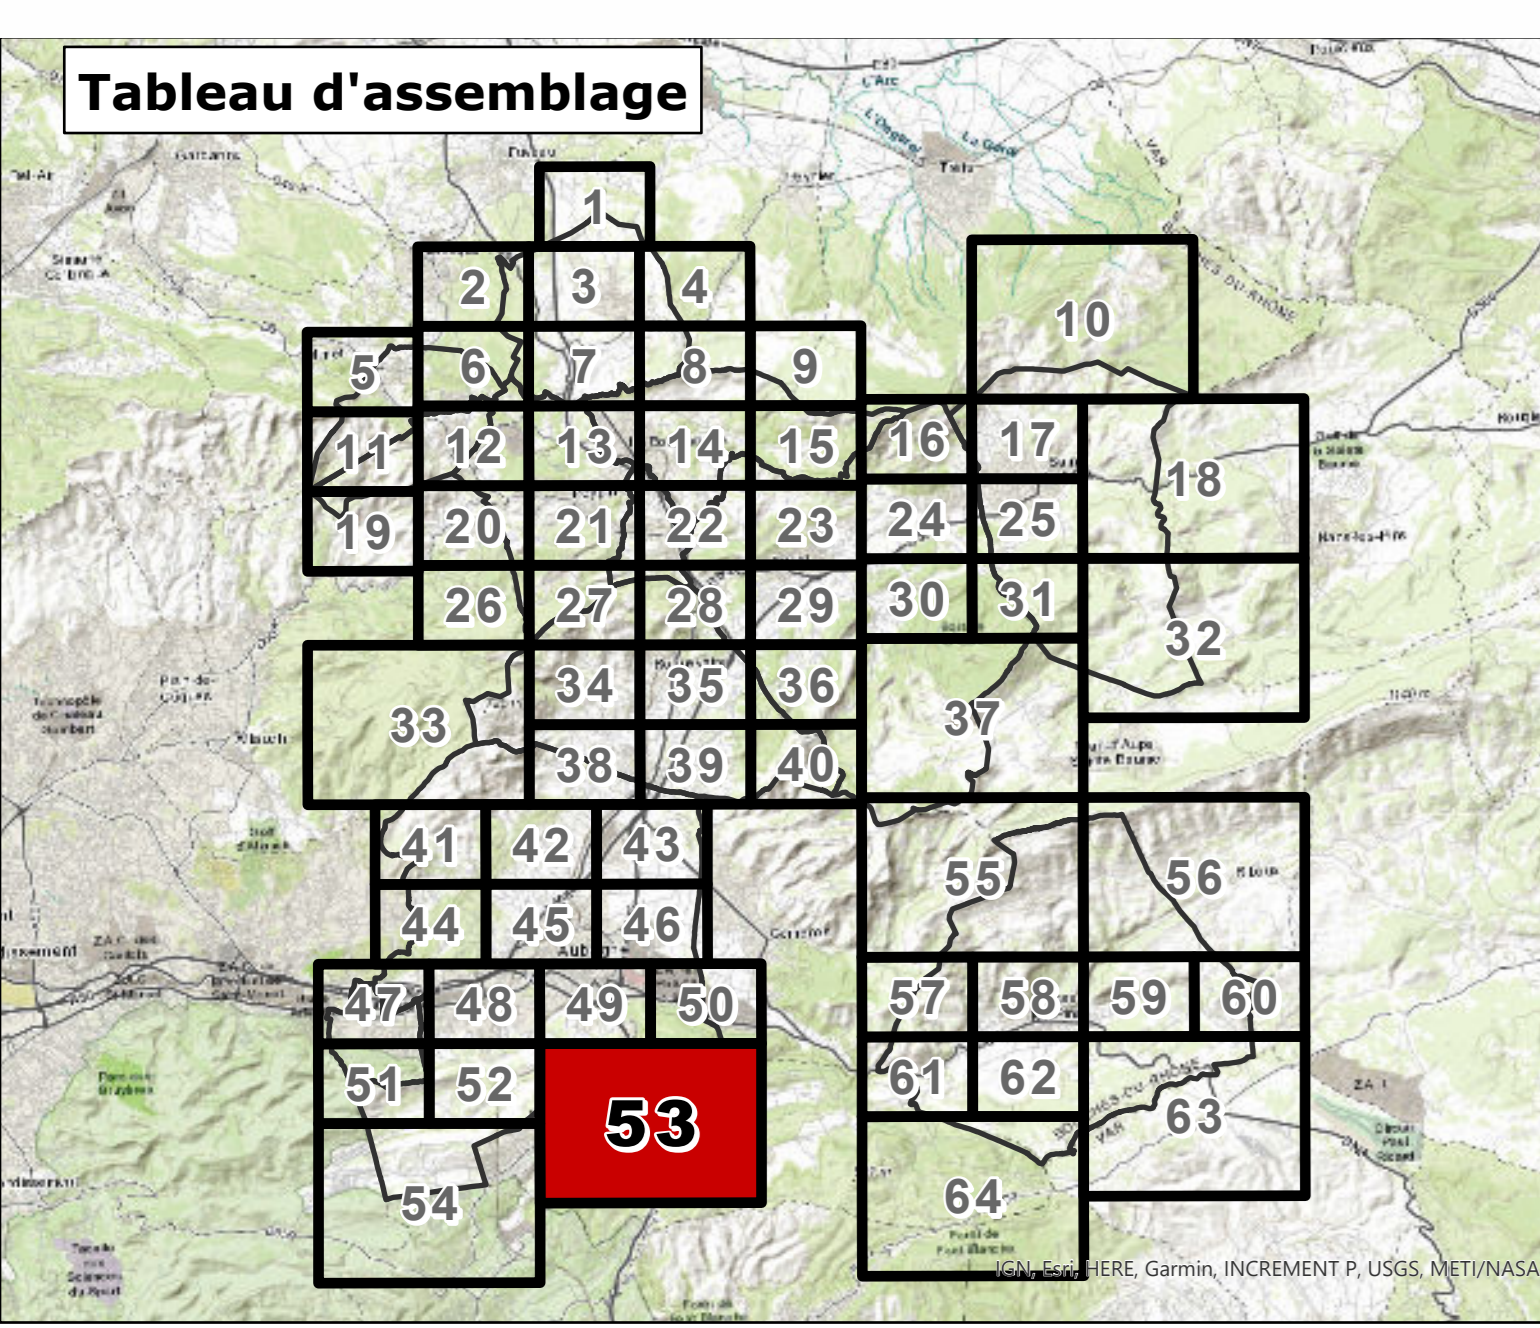

Règlement - pièces graphiques

N. Autres planches
N2. Risque incendie

PLANCHE
53

PLUi approuvé par DCM le 29 juin 2023

Urbanisme
URBANISME
□ Limite de zone

Risque feux de forêt réglementé par un Plan de Prévention du Risque
PLAN DE PRÉVENTION DU RISQUE INCENDIE DE FORÊT (PPRIF)
Pour les communes d'Aurou et de Roquevaire
B3
B2
B1
R

Risque feux de forêt réglementé par le PLUi
TRADUCTION DU RISQUE INCENDIE
Pour les communes d'Aubagne, Castellane, Cogez-les-pins, La Bouilladisse, La Droussouse, La Pierre-sur-Haute, Peyron, Saint-Sauveur et Saint-Etienne
Zone inconstructible
Zone à urbaniser (NU ou ZAU) soumise à étude complémentaire
Zone à prescriptions

Pour la commune de Belcodène
Rouge
Bleu
Orange

Fond de Plan
Parcellaire
Élément de repère
Bât dur
Bât léger
Parcelle ou Plan d'eau
Cimetière