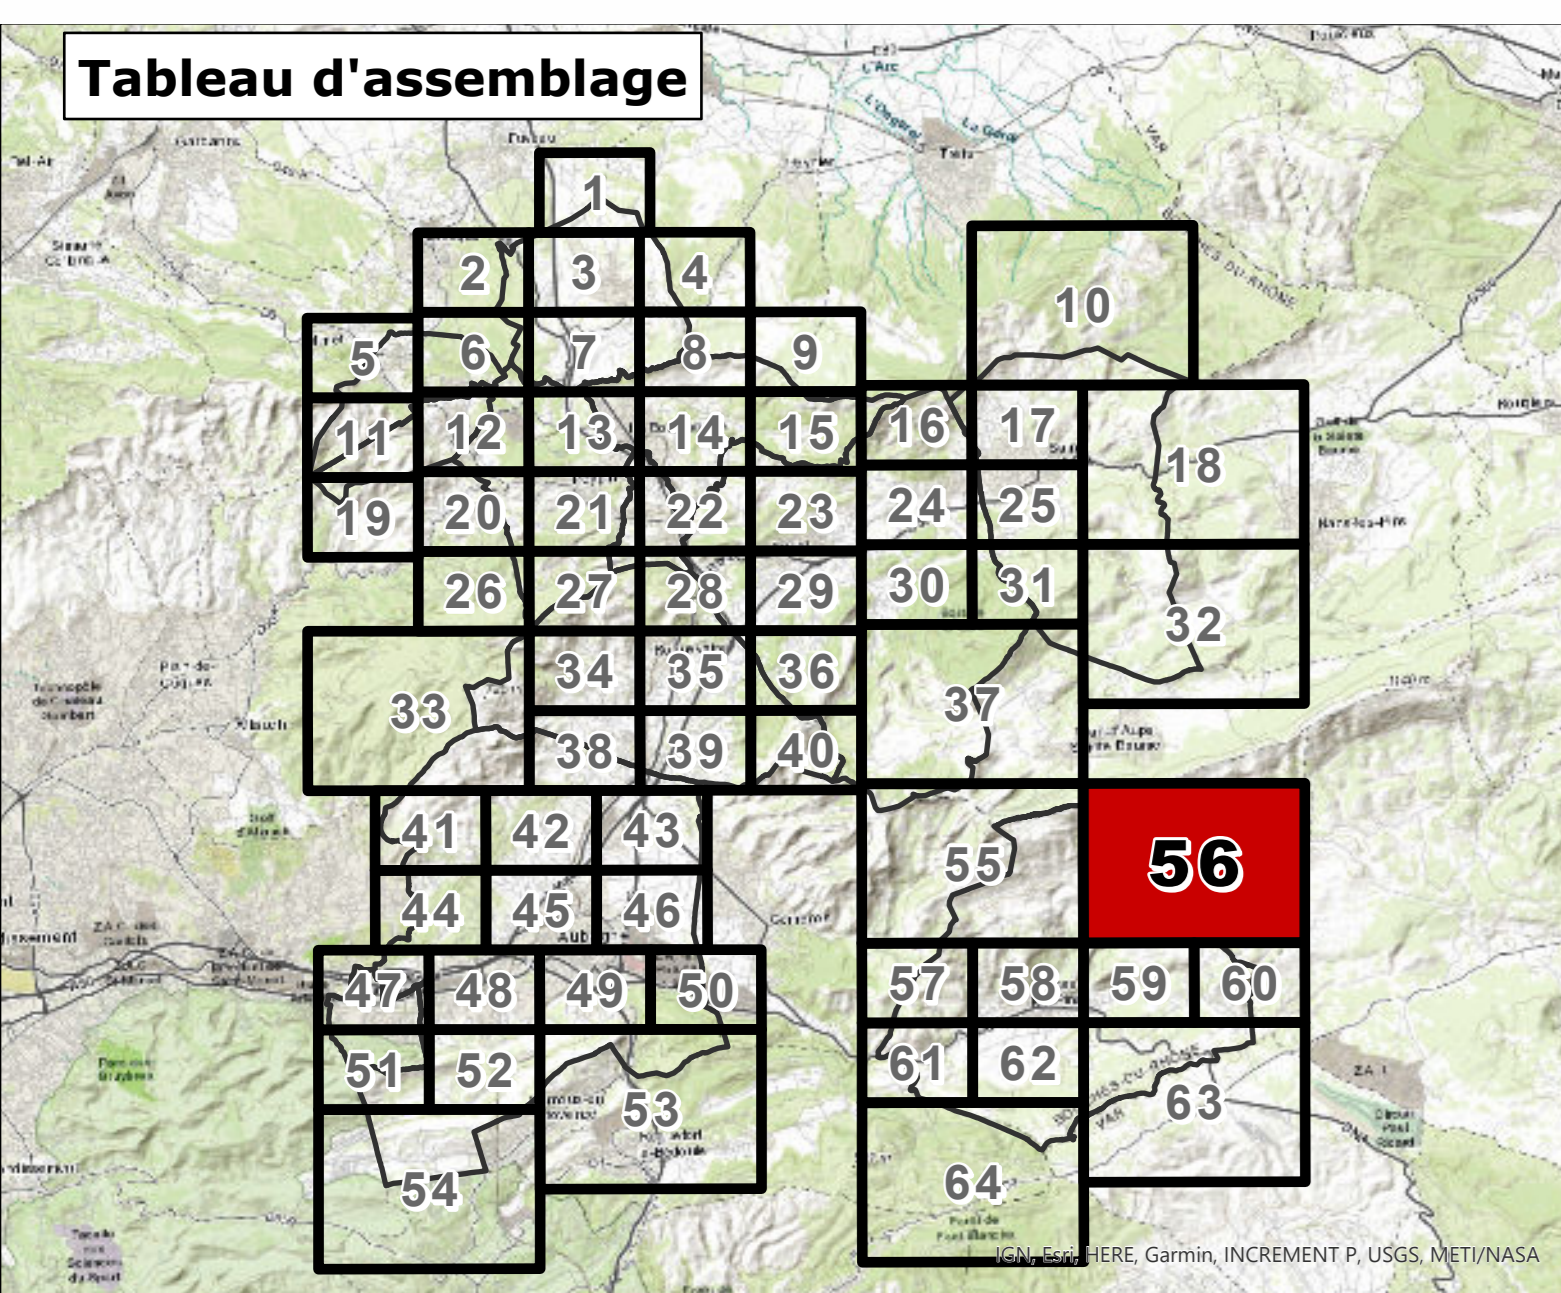

Règlement - pièces graphiques

N. Autres planches
N2. Risque incendie

PLANCHE
56

PLUi approuvé par DCM le 29 juin 2023

CUGES-LES-PINS

1:4 000