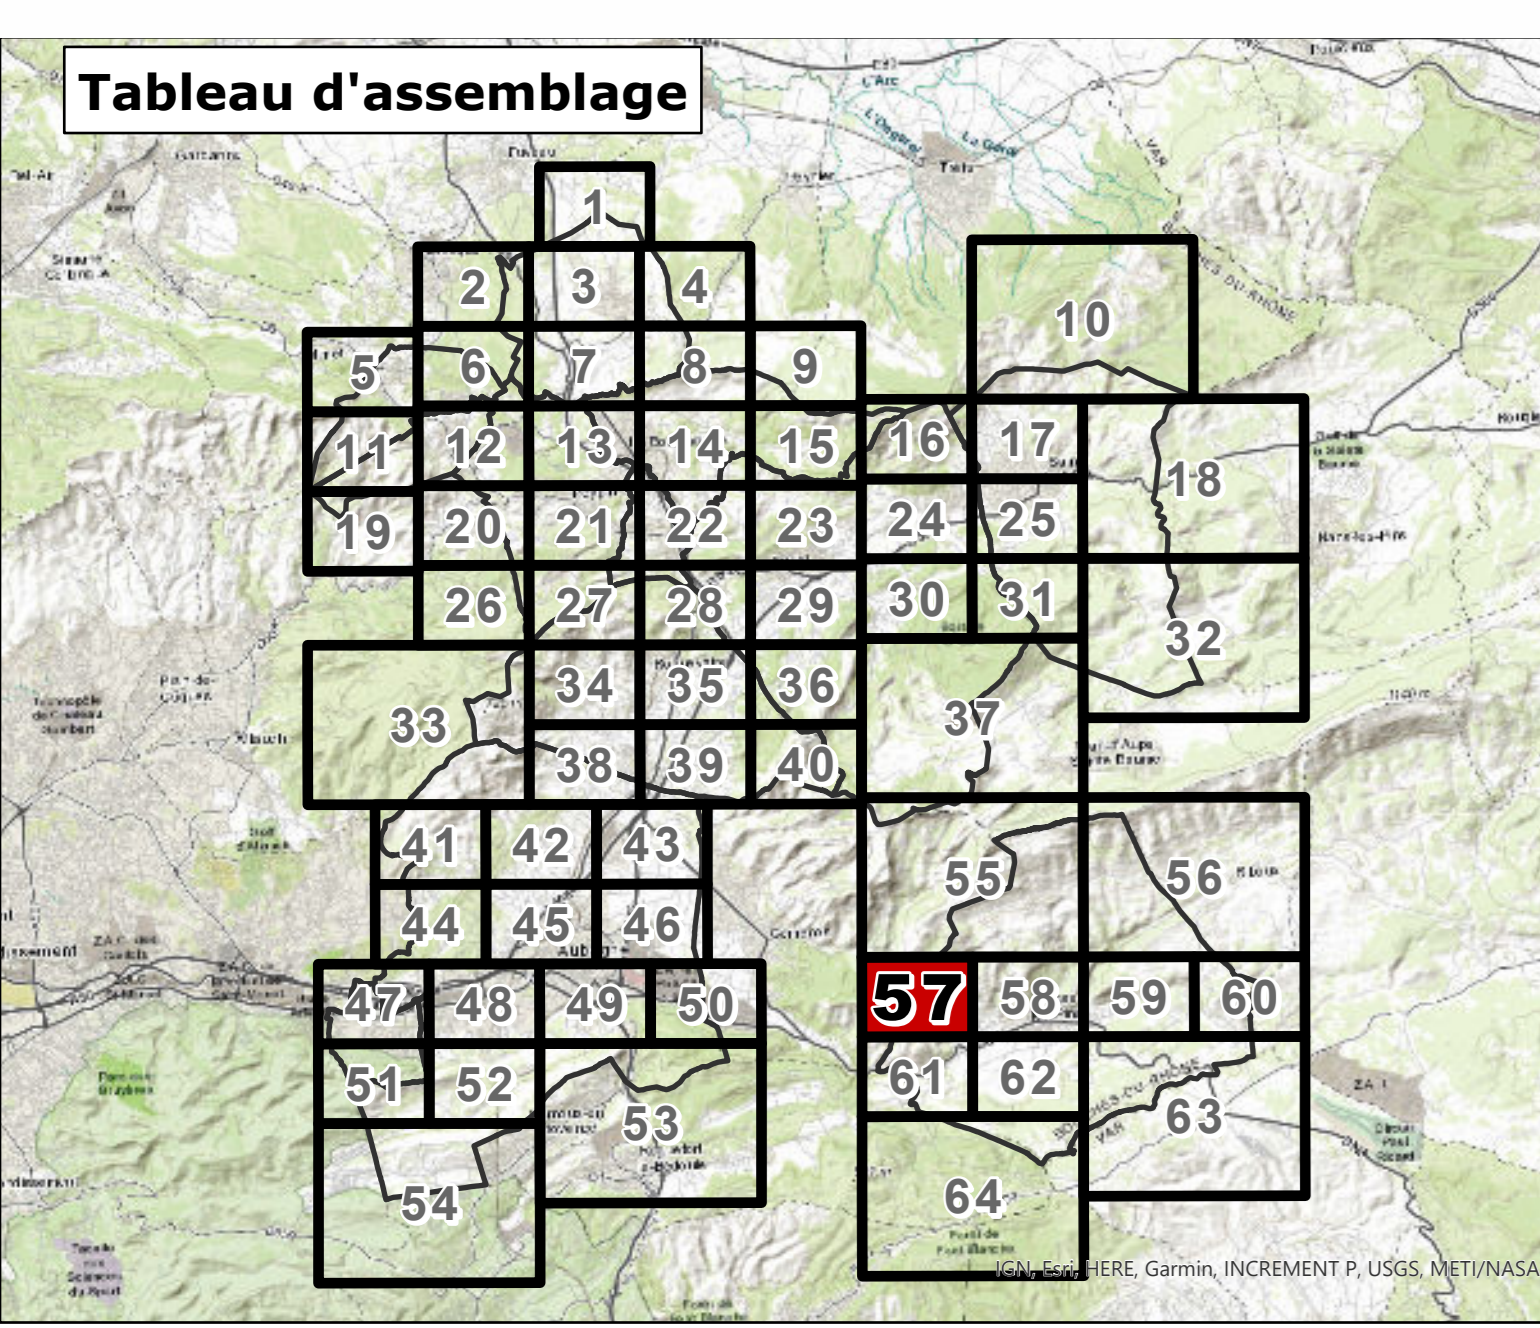

### Règlement - pièces graphiques

N. Autres planches  
N2. Risque incendie

PLANCHE  
57

PLUi approuvé par DCM le 29 juin 2023

**Urbanisme**

URBANISME  
□ Limite de zone

**Risque feux de forêt réglementé par un Plan de Prévention du Risque**

PLAN DE PRÉVENTION DU RISQUE INCENDIE DE FORÊT (PPRIF)  
Pour les communes d'Auroul et de Roquevaire

- B3
- B2
- B1
- R

**Risque feux de forêt réglementé par le PLUi**

TRADUCTION DU RISQUE INCENDIE  
Pour les communes d'Aubagne, Castellane, Cuges-les-Pins, La Bouilladisse, La Dectrouse, La Pierre-sur-Haute, Peyrin, Saint-Sauveur et Saint-Etienne

- Zone inconstructible
- Zone à prescriptions
- Zone à urbaniser (AU ou ZAU) soumise à étude complémentaire

Pour la commune de Belcodène

- Rouge
- Bleu
- Orange

**Fond de Plan**

- Parcelaire
- Élément de repère
- Bât dur
- Bât léger
- Piscine ou Plan d'eau
- Cimetière