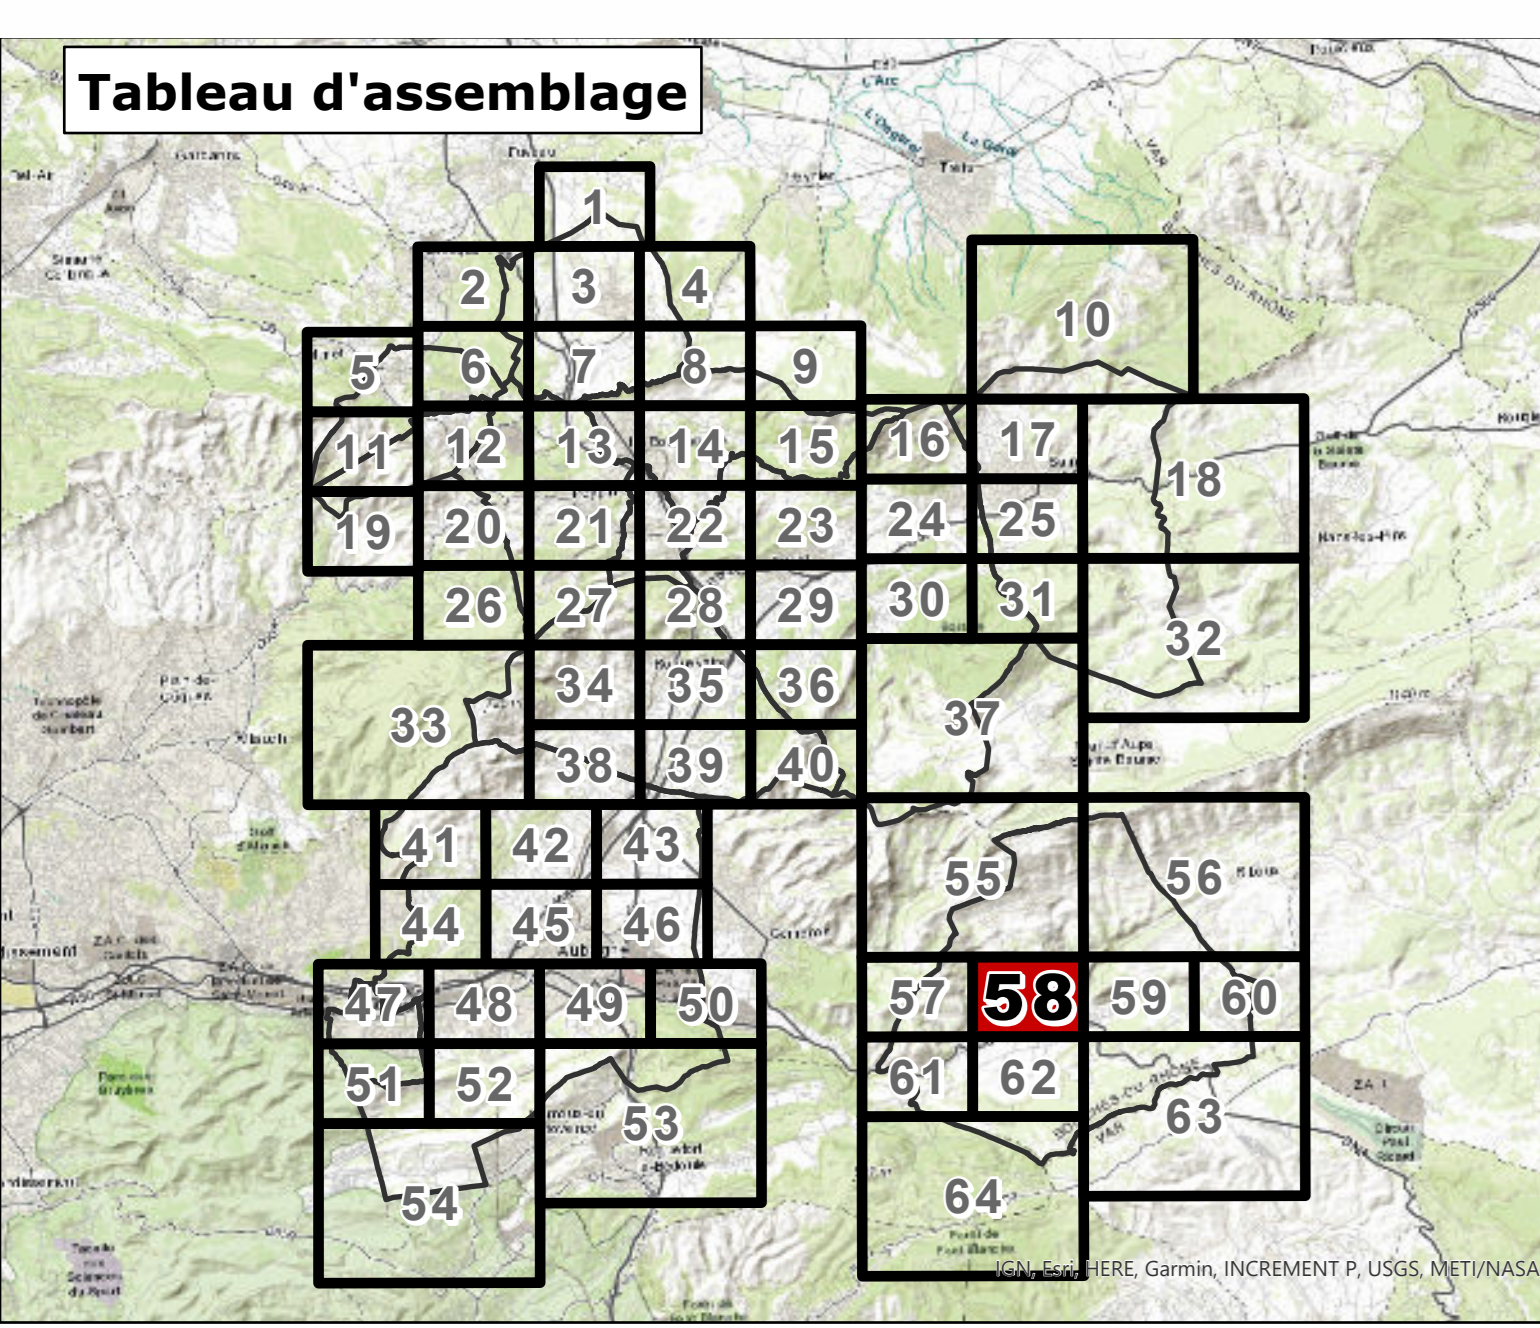

Règlement - pièces graphiques

N. Autres planches
N2. Risque incendie

PLANCHE
58

PLU approuvé par DCM le 29 juin 2023

CUGES-LES-PINS
N
1:2.000

Urbanisme
URBANISME
□ Limite de zone

Risque feux de forêt réglementé par un Plan de Prévention du Risque
PLAN DE PRÉVENTION DU RISQUE INCENDIE DE FORÊT (PPRIF)
Pour les communes d'Auroul et de Roquevaire
■ B3
■ B2
■ B1
■ R

Risque feux de forêt réglementé par le PLU
TRADUCTION DU RISQUE INCENDIE
Pour les communes d'Aubagne, Castellane, Cuges-les-Pins, La Bouilladisse, La Dettouasse, La Pierre-sur-Haute, Peyron, Saint-Sauveur et Saint-Etienne
■ Zone inconstructible
■ Zone à prescriptions
■ Zone à urbaniser (AU ou 2AU) soumise à étude complémentaire

Pour la commune de Beccodone
■ Rouge
■ Bleu
■ Orange

Fond de Plan
□ Parcelles
■ Bât dur
■ Bât léger
■ Élément de repère
■ Placette ou Plan d'eau
■ Cimetière