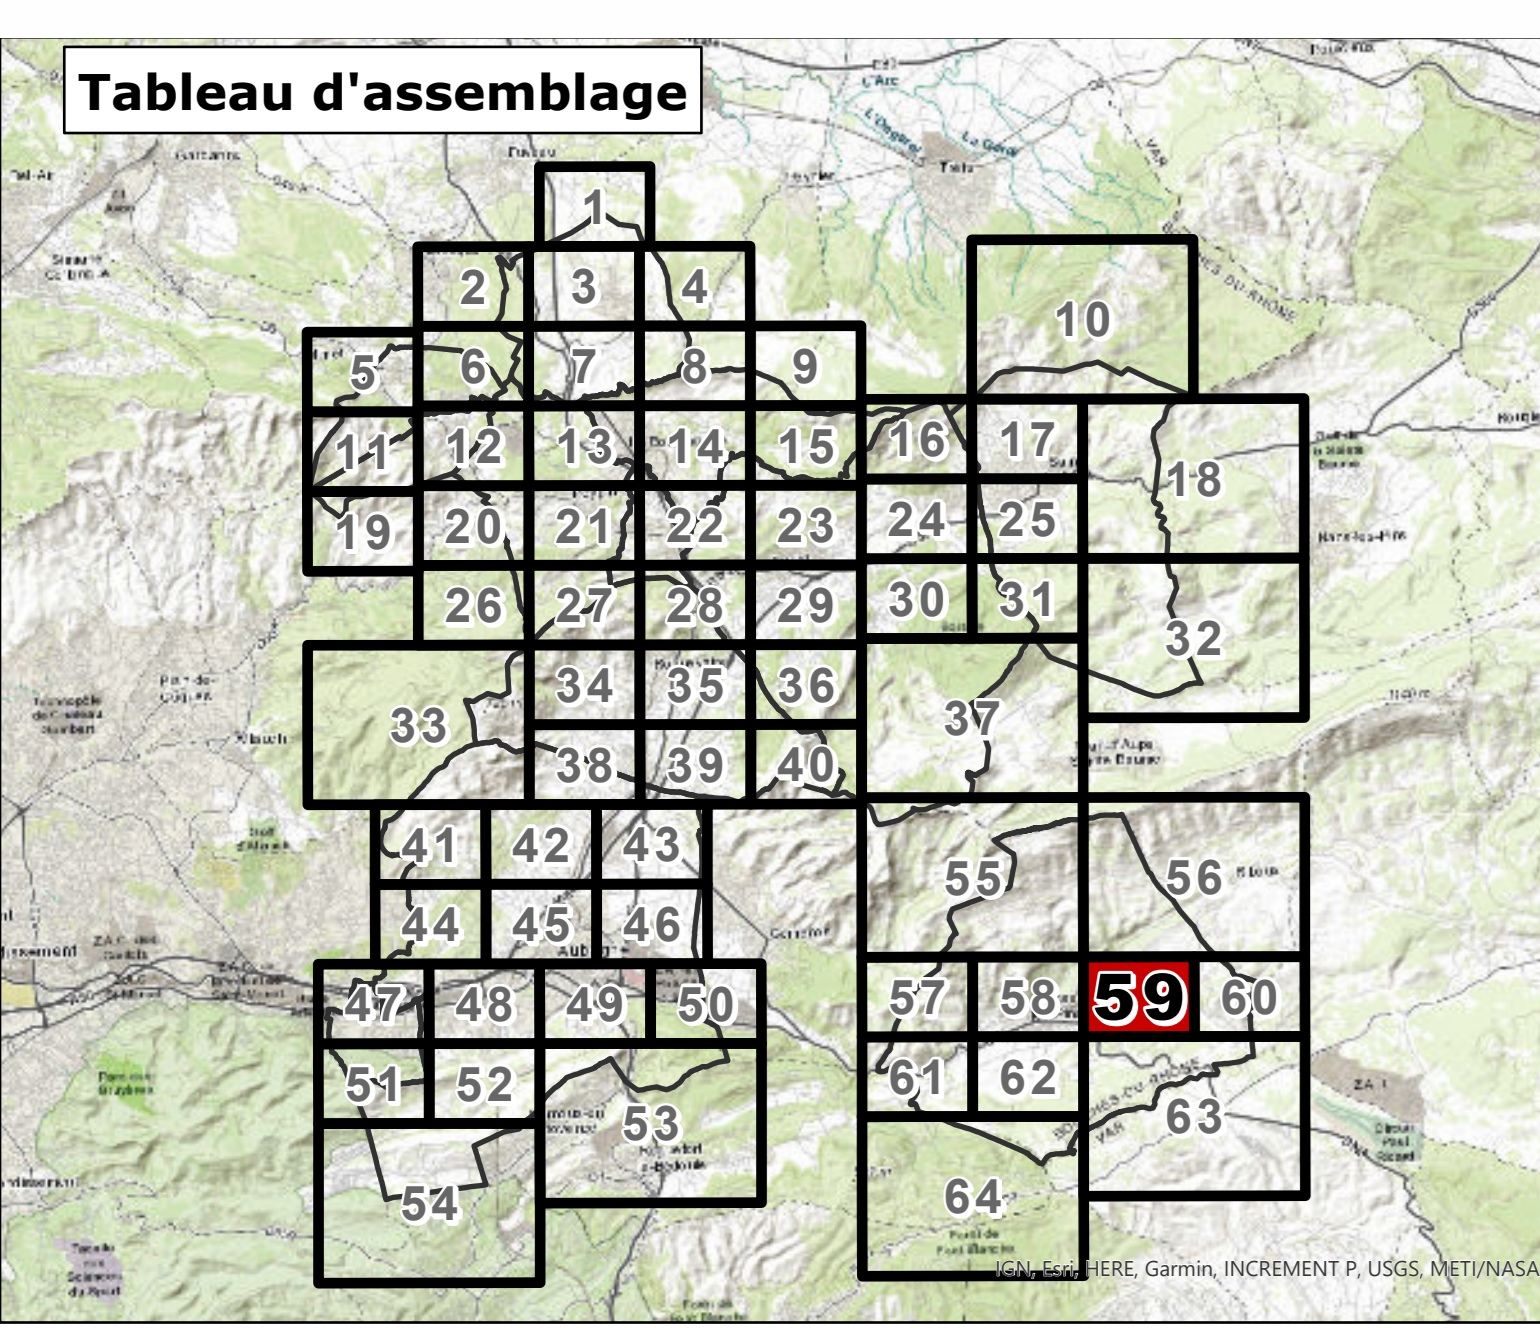

Règlement - pièces graphiques

N. Autres planches
N2. Risque incendie

PLANCHE
59

PLUi approuvé par DCM le 29 juin 2023

CUGES-LES-PINS
N
1:2 000

Urbanisme
URBANISME
□ Limite de zone

Risque feux de forêt réglementé par un Plan de Prévention du Risque
PLAN DE PRÉVENTION DU RISQUE INCENDIE DE FORÊT (PPRIF)
Pour les communes d'Auroul et de Roquevaire
■ B3
■ B2
■ B1
■ R

Risque feux de forêt réglementé par le PLUi
TRADUCTION DU RISQUE INCENDIE
Pour les communes d'Alaigne, Castellon, Cuges-les-Pins, La Bouilladisse, La Diestrouse, La Pierre-sur-Haute, Peyron, Saint-Sauveur et Saint-Etienne
■ Zone inconstructible
■ Zone à prescriptions
■ Zone à urbaniser (AU ou ZAU) soumise à étude complémentaire

Fond de Plan
Pour la commune de Belcodène
■ Rouge
■ Bleu
■ Orange
□ Parcellaire
■ Bât dur
■ Bât léger
■ Elément de repère
■ Placite ou Plan d'eau
■ Cimetière