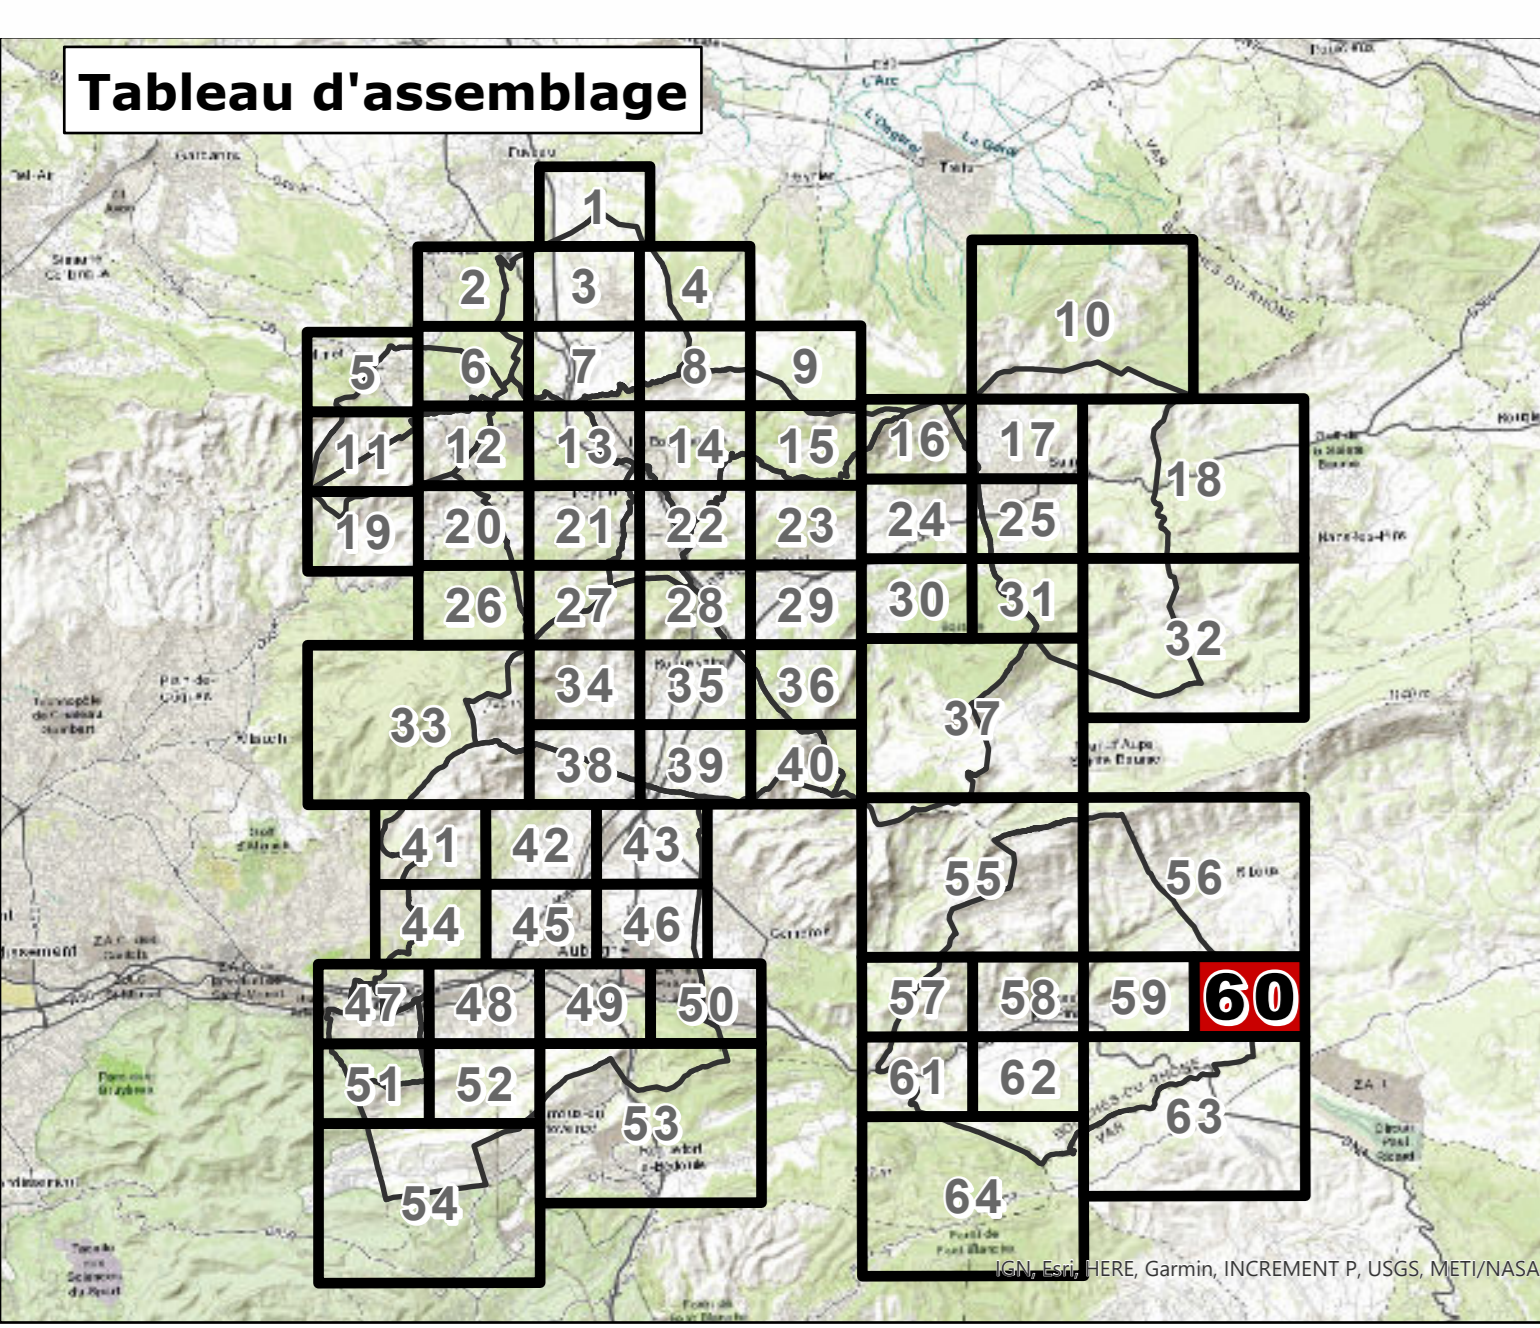

### Règlement - pièces graphiques

N. Autres planches  
N2. Risque incendie

PLANCHE  
60

PLUi approuvé par DCM le 29 juin 2023

**Urbanisme**  
URBANISME  
□ Limite de zone

**Risque feux de forêt réglementé par un Plan de Prévention du Risque**  
PLAN DE PRÉVENTION DU  
RISQUE INCENDIE DE FORÊT  
(PPRIF)  
Pour les communes d'Auroul et de Roquevaire  
B3  
B2  
B1  
R

**Risque feux de forêt réglementé par le PLUi**  
TRADUCTION DU RISQUE INCENDIE  
Pour les communes d'Aubagne, Castellane, Cuges-les-Pins, La Bouilladisse, La Dêtrousse, La Pierre-sur-Haute, Peyron, Saint-Sauveur et Saint-Etienne  
Zone inconstructible  
Zone à prescriptions  
Zone à urbaniser (AU ou ZAU) soumise à étude complémentaire

**Fond de Plan**  
Parcelaire  
Élément de repère  
Bât dur  
Bât léger  
Planche ou Plan d'eau  
Cimetière