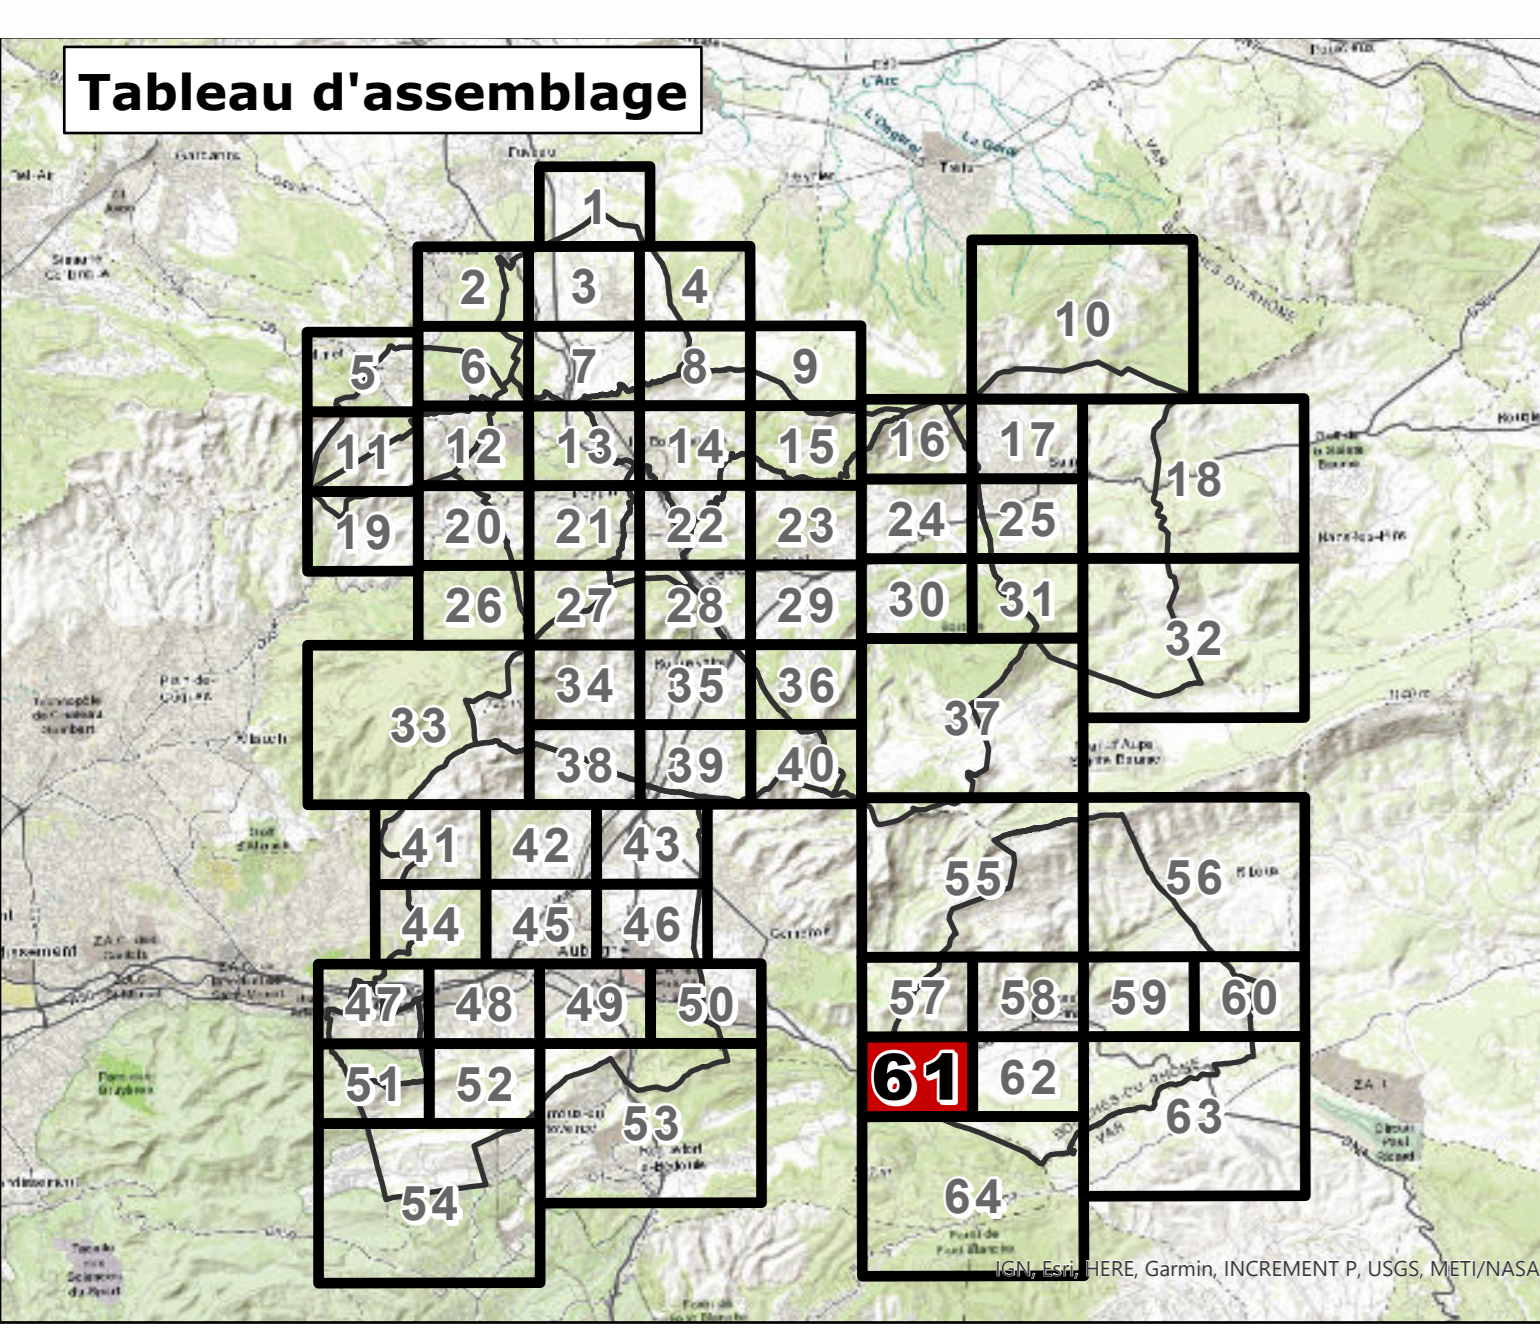

Règlement - pièces graphiques

N. Autres planches
N2. Risque incendie

PLANCHE
61

PLUI approuvé par DCM le 29 juin 2023

Urbanisme

URBANISME
□ Limite de zone

Risque feux de forêt réglementé par un Plan de Prévention du Risque

PLAN DE PRÉVENTION DU
RISQUE INCENDIE DE FORÊT
(PPRIF)

Pour les communes d'Auroul et de Roquevaire

- B3
- B2
- B1
- R

Risque feux de forêt réglementé par le PLUI

TRADUCTION DU RISQUE INCENDIE

Pour les communes d'Alagnès, Castèls, Cuges-les-Pins, La Bouilladose, La Drotteuse, La Pierre-sur-Haute, Peyron, Saint-Sauveur et Saint-Etienne

- Zone inconstructible
- Zone à prescriptions
- Zone à urbaniser (AU ou ZAU) soumise à étude complémentaire

Pour la commune de Belcodène

- Rouge
- Bleu
- Orange

Fond de Plan

- Parcelles
- Élément de repère
- Bât dur
- Piscine ou Plan d'eau
- Bât léger
- Cimetière