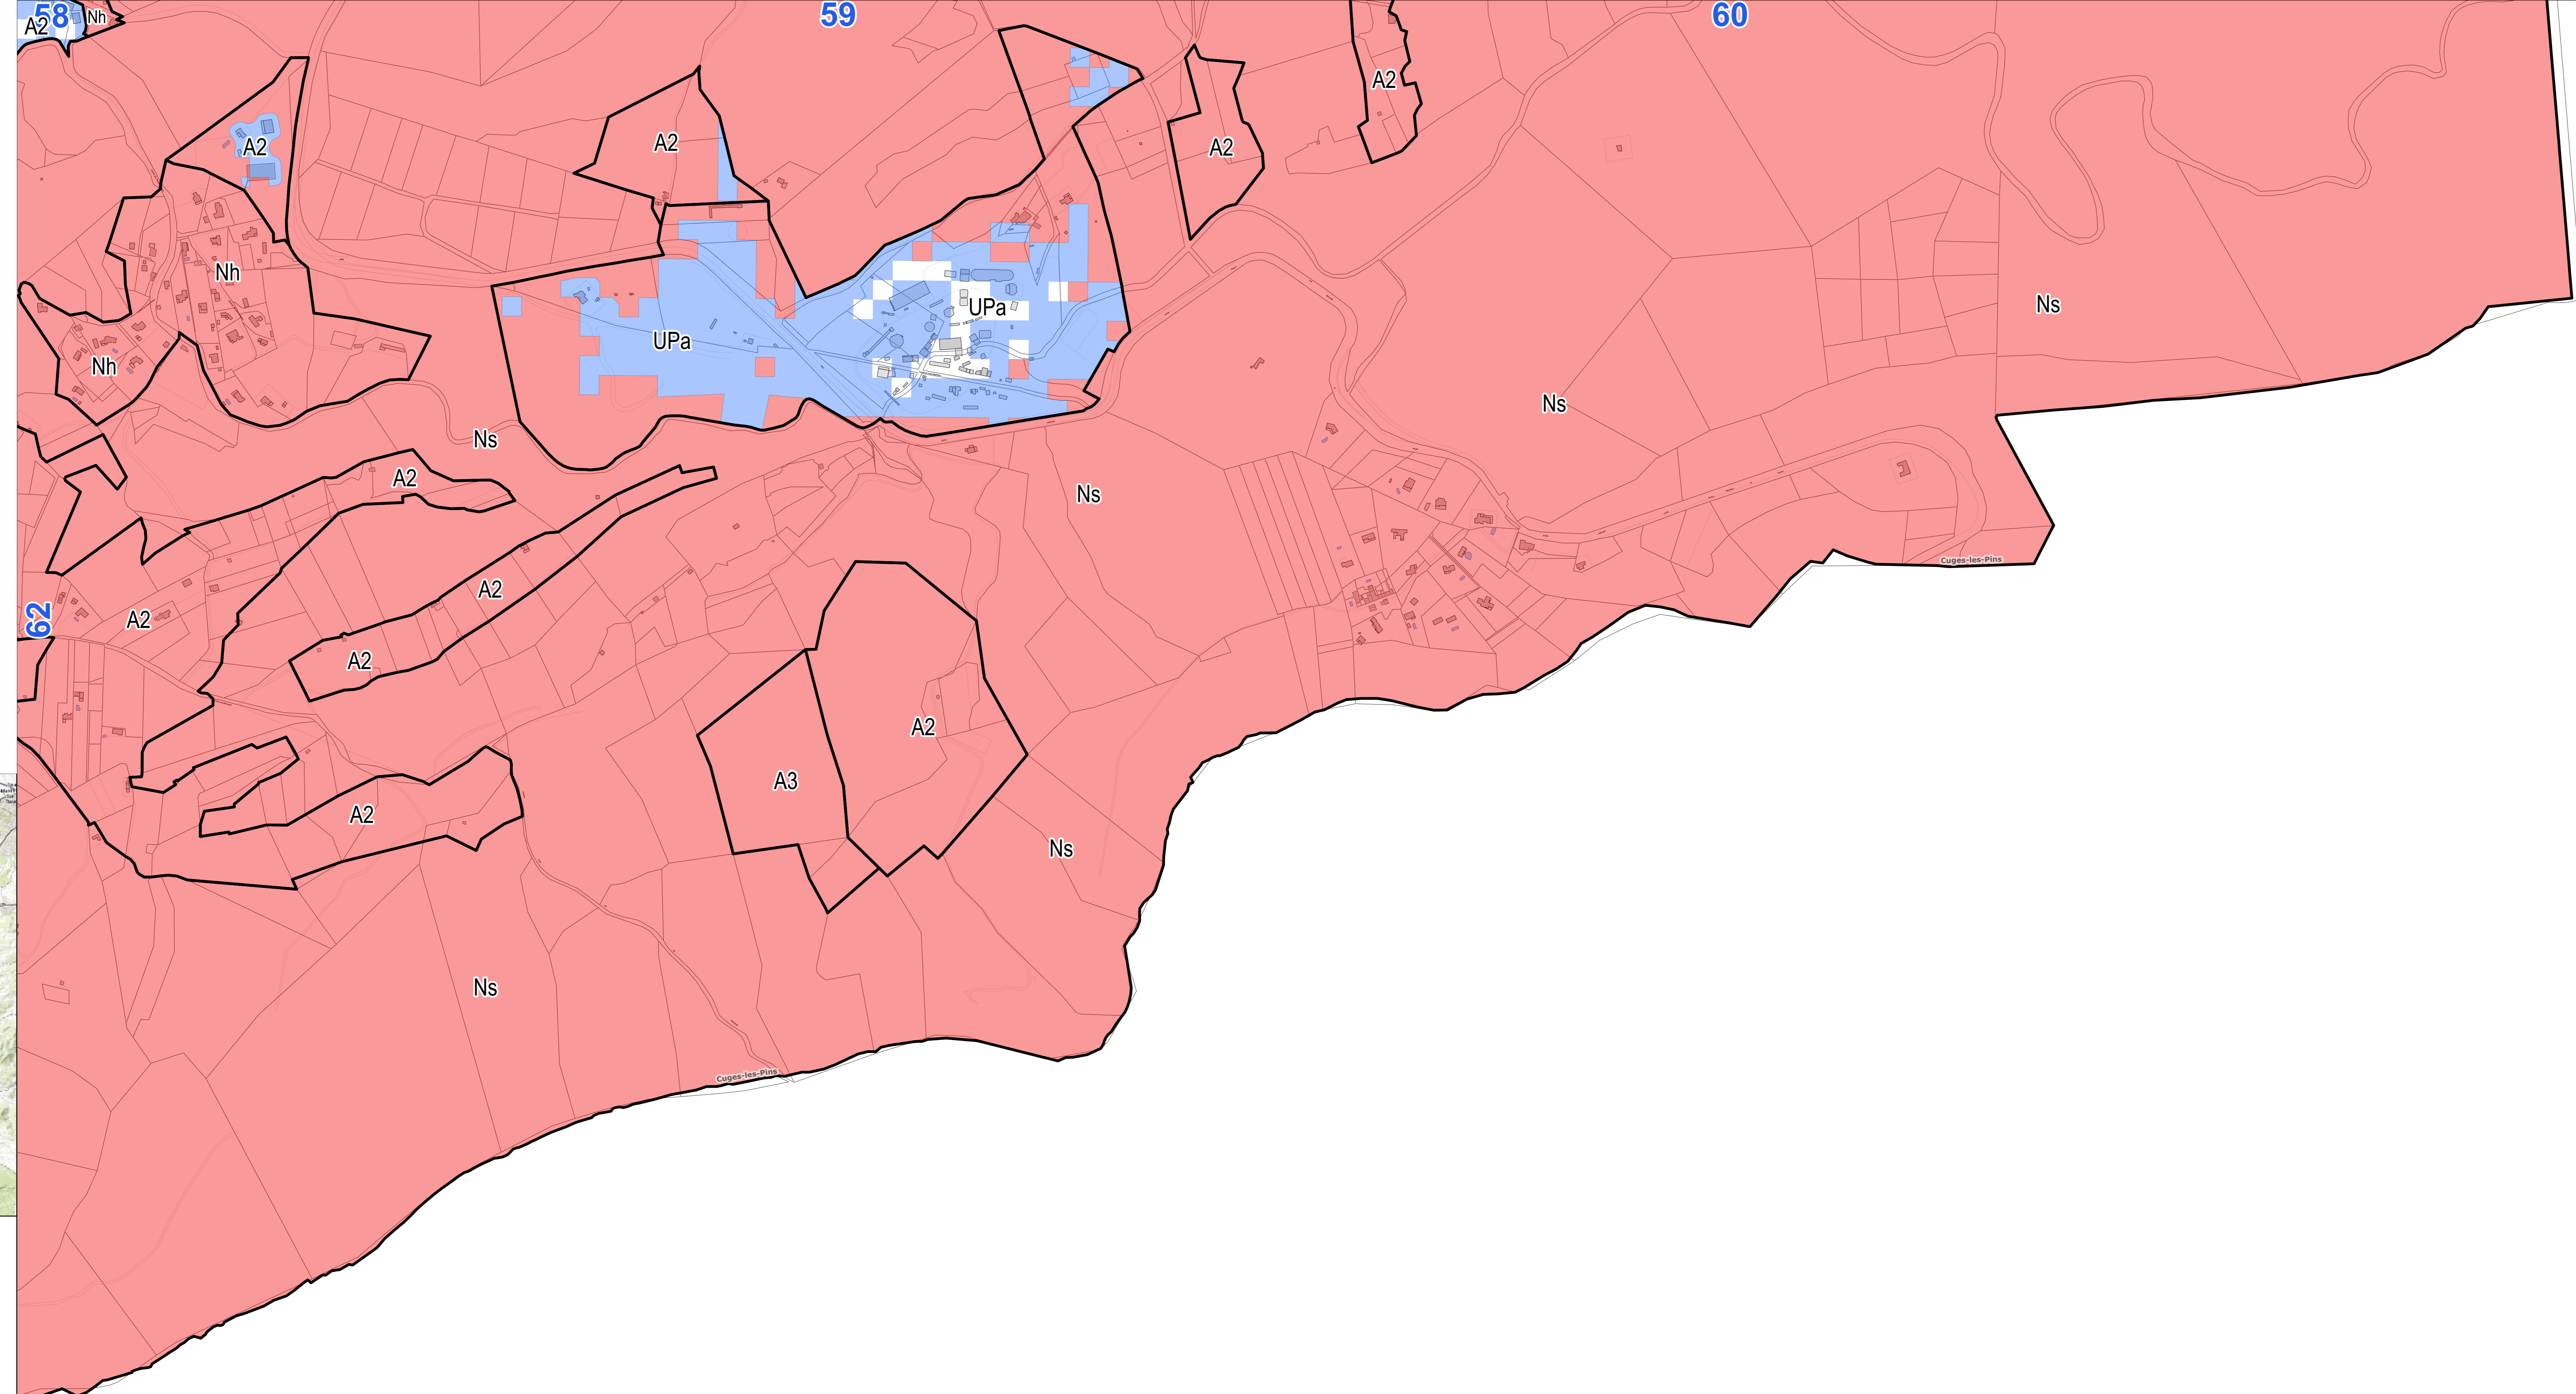

Règlement - pièces graphiques

N. Autres planches
N2. Risque incendie

PLANCHE
63

PLUI approuvé par DCM le 29 juin 2023

CUGES-LES-PINS
N
1:4 000

Urbanisme
URBANISME
□ Limite de zone

Risque feux de forêt réglementé par un Plan de Prévention du Risque
PLAN DE PRÉVENTION DU RISQUE INCENDIE DE FORÊT (PPRIF)
Pour les communes d'Auroul et de Roquevaire
B3
B2
B1
R

Risque feux de forêt réglementé par le PLUI
TRADUCTION DU RISQUE INCENDIE
Pour les communes d'Aubagne, Castellane, Cuges-les-Pins, La Bouilladisse, La Dêtrousse, La Pierre-sur-Haute, Peyron, Saint-Sauveur et Saint-Etienne
Zone inconstructible
Zone à prescriptions
Zone à urbaniser (AU ou ZAU) soumise à étude complémentaire

Pour la commune de Belcodène
Rouge
Bleu
Orange

Fond de Plan
□ Parcelaire
■ Bâti dur
■ Bâti léger
— Élément de repère
■ Placée ou Plan d'eau
■ Cimetière

64