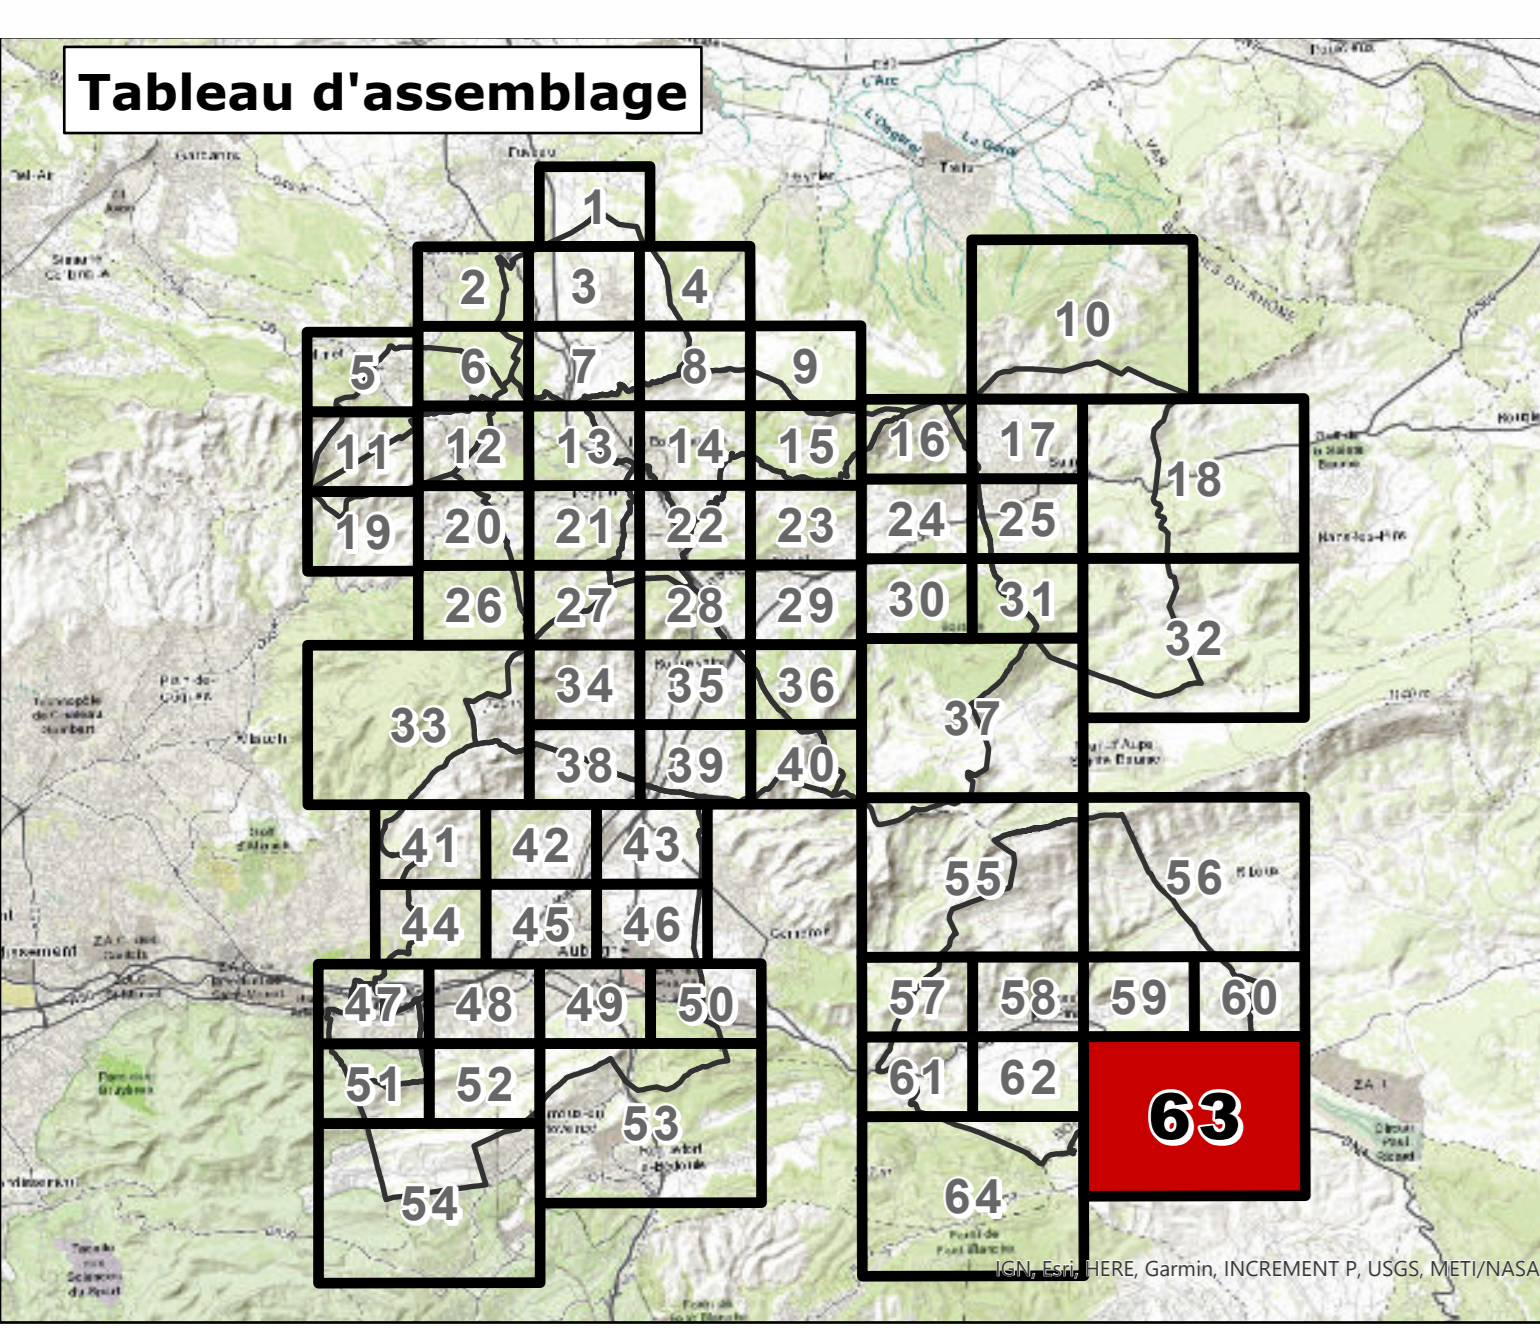

Règlement - pièces graphiques

N. Autres planches
N2. Risque incendie

PLANCHE
63

PLUI approuvé par DCM le 29 juin 2023

CUGES-LES-PINS
N
1:4 000

Urbanisme
URBANISME
□ Limite de zone

Risque feux de forêt réglementé par un Plan de Prévention du Risque
PLAN DE PRÉVENTION DU RISQUE INCENDIE DE FORÊT (PPRIF)
Pour les communes d'Auroul et de Roquevaire
B3
B2
B1
R

Risque feux de forêt réglementé par le PLUI
TRADUCTION DU RISQUE INCENDIE
Pour les communes d'Aubagne, Castellane, Cuges-les-Pins, La Bouilladisse, La Dêtrousse, La Pierre-sur-Haute, Peyron, Saint-Sauveur et Saint-Etienne
Zone inconstructible
Zone à prescriptions
Zone à urbaniser (AU ou ZAU) soumise à étude complémentaire

Pour la commune de Belcodène
Rouge
Bleu
Orange

Fond de Plan
□ Parcelaire
■ Bâti dur
■ Bâti léger
— Élément de repère
■ Placée ou Plan d'eau
■ Cimetière

64