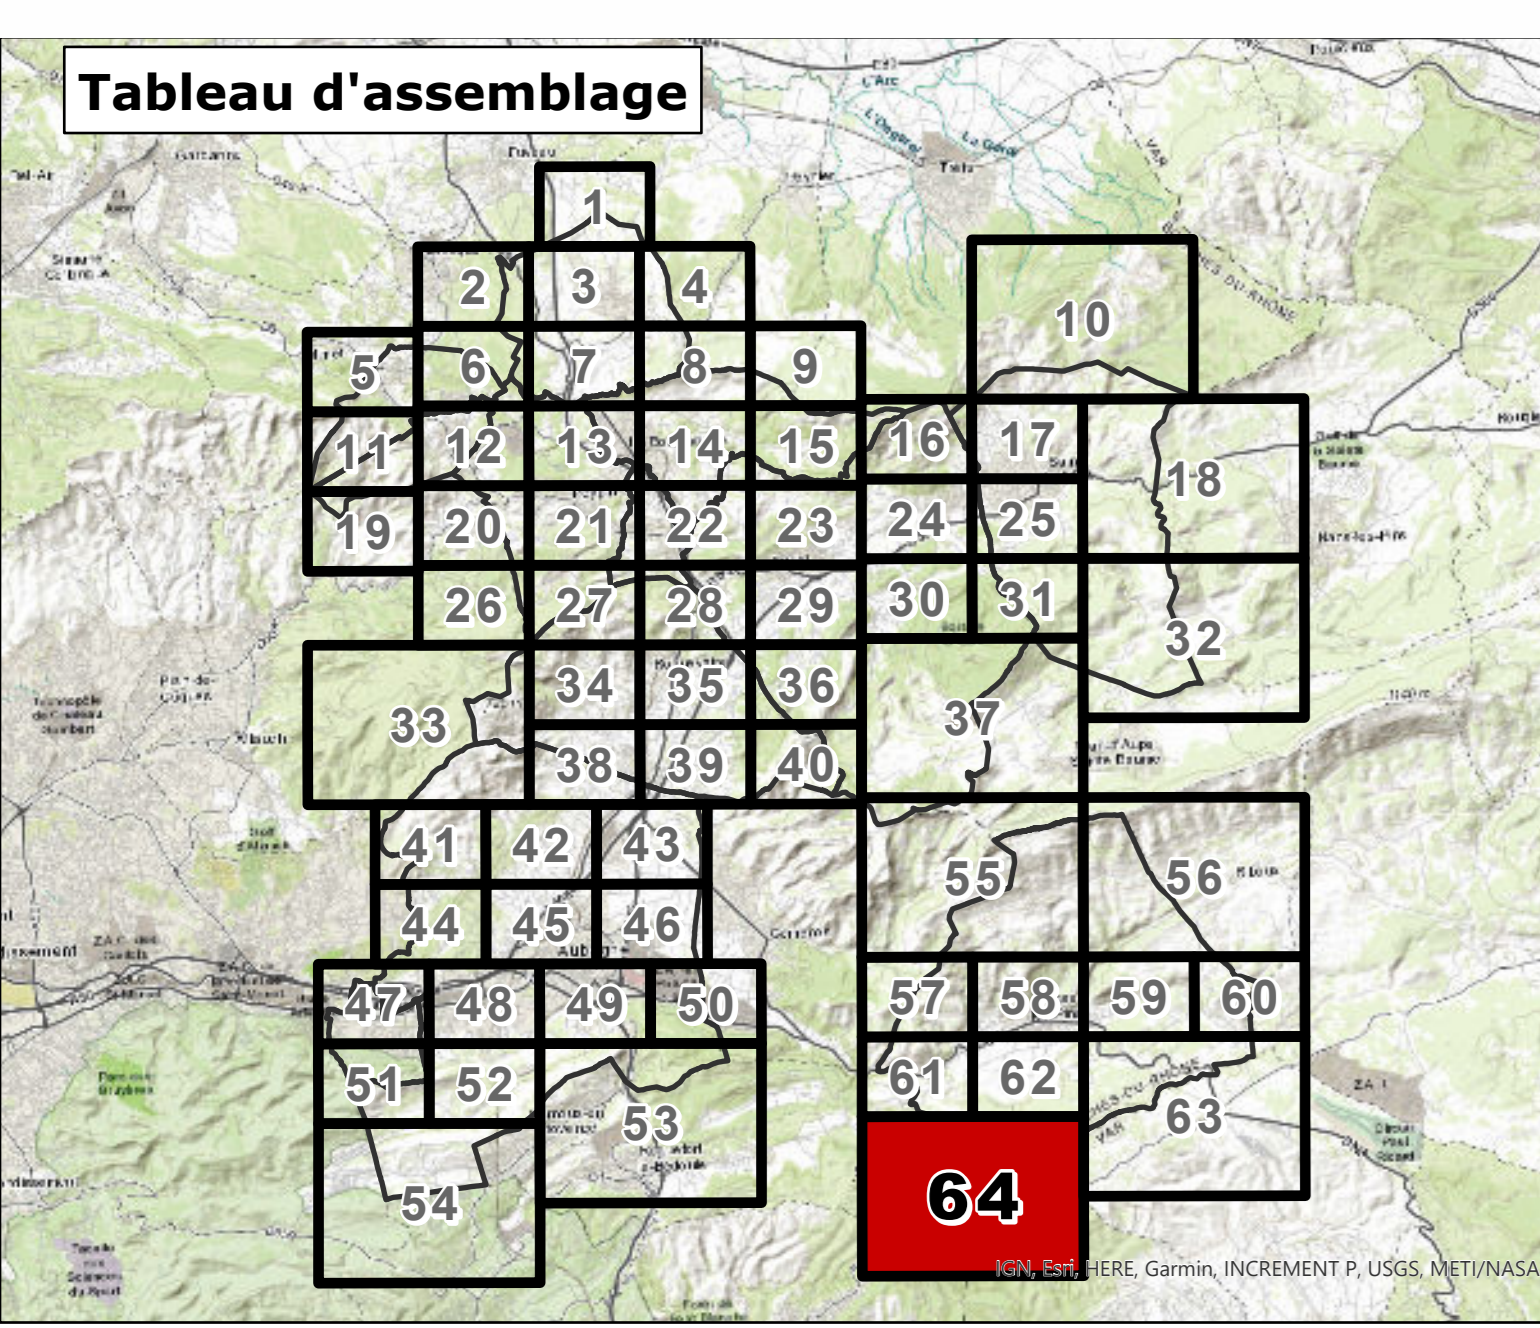

Règlement - pièces graphiques

N. Autres planches
N2. Risque incendie

PLANCHE
64

PLU approuvé par DCM le 29 juin 2023

Urbanisme
URBANISME
□ Limite de zone

Risque feux de forêt réglementé par un Plan de Prévention du Risque
PLAN DE PRÉVENTION DU RISQUE INCENDIE DE FORÊT (PPRIF)
Pour les communes d'Auroul et de Roquevaire
B3
B2
B1
R

Risque feux de forêt réglementé par le PLUI
TRADUCTION DU RISQUE INCENDIE
Pour les communes d'Alaigne, Casteln, Cuges-les-Pins, La Bouilladisse, La Drotte, La Pierre-sur-Haute, Peyron, Saint-Sauveur et Saint-Jacques
Zone inconstructible
Zone à prescriptions
Zone à urbanisme (AU ou ZAU) soumise à étude complémentaire

Pour la commune de Belcodène
Rouge
Bleu
Orange

Fond de Plan
Parcellaire
Élément de repère
Bâti dur
Bâti léger
Piscine ou Plan d'eau
Cimetière