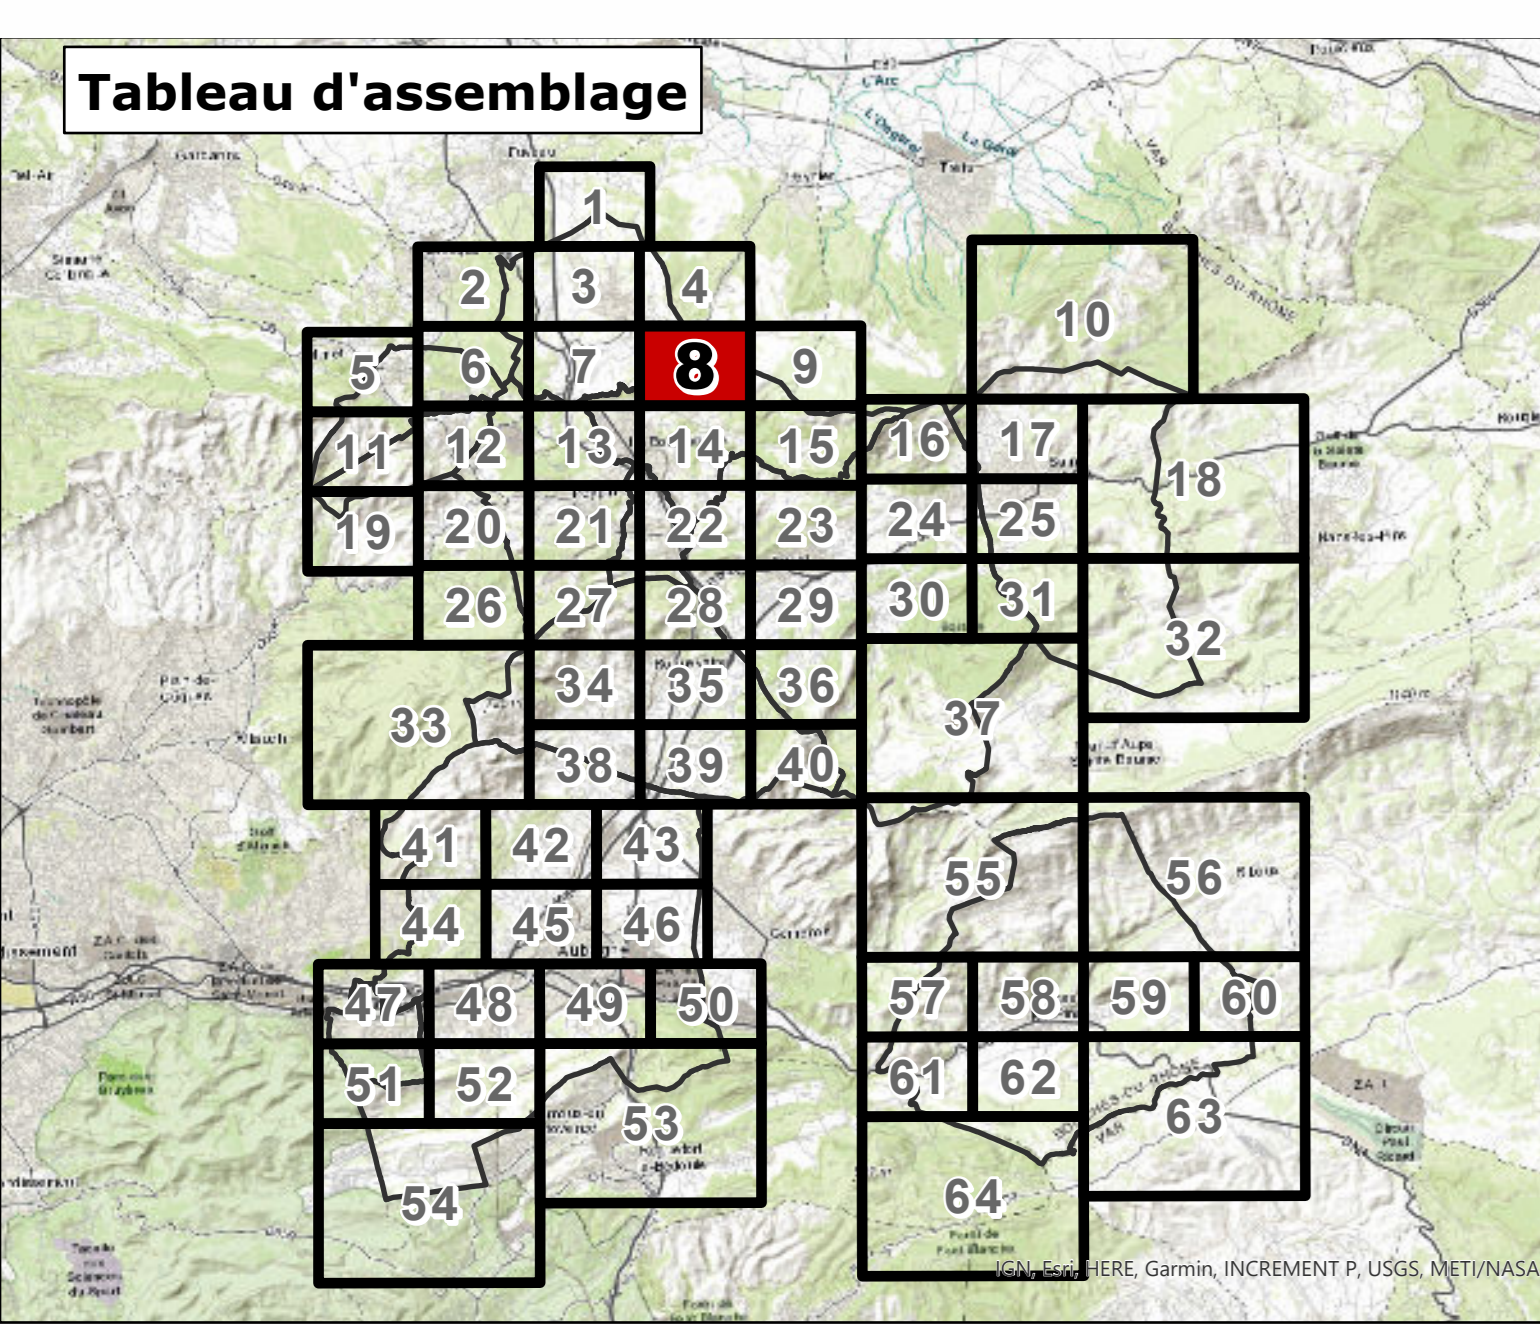

Règlement - pièces graphiques

N. Autres planches
N2. Risque incendie

PLANCHE
8

PLUi approuvé par DCM le 29 juin 2023

BELCODÈNE, LA BOUILLADISSE
N
1:2.000

Urbanisme
URBANISME
□ Limite de zone

Risque feux de forêt réglementé par un Plan de Prévention du Risque
PLAN DE PRÉVENTION DU RISQUE INCENDIE DE FORÊT (PPRIF)
Pour les communes d'Auroul et de Roquevaire
■ B3
■ B2
■ B1
■ R

Risque feux de forêt réglementé par le PLUi
TRADUCTION DU RISQUE INCENDIE
Pour les communes d'Alaigne, Castèbe, Cuges-Mépiès, La Bouilladisse, La Destréousse, La Pierre-sur-Haute, Peyrin, Saint-Sauveur et Saint-Etienne
■ Zone inconstructible
■ Zone à urbaniser (AU ou 2AU) soumise à étude complémentaire
■ Zone à prescriptions

■ Zone à urbaniser (AU ou 2AU) soumise à étude complémentaire
■ Zone à prescriptions

■ Zone inconstructible

Fond de Plan
□ Parcelles
■ Bât dur
■ Bât léger
— Elément de repère
■ Plaque ou Plan d'eau
■ Cimetière