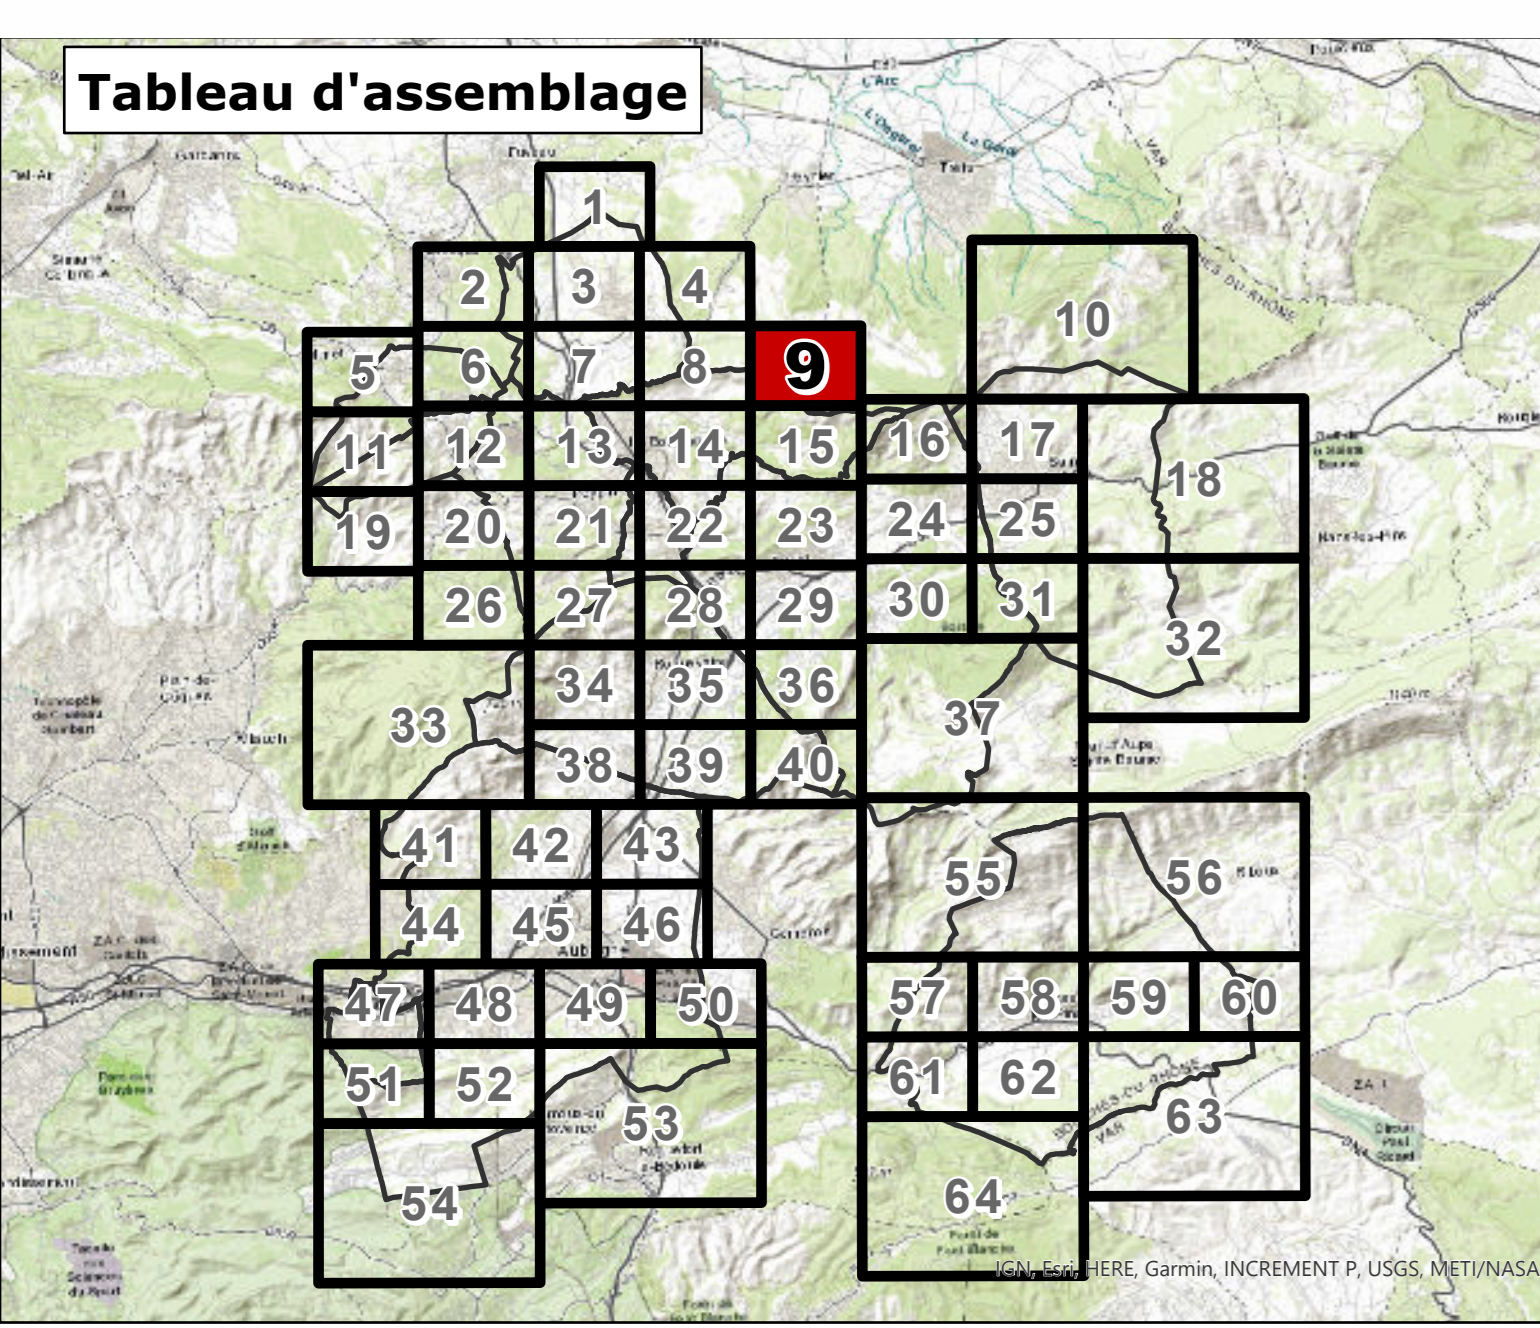

### Règlement - pièces graphiques

N. Autres planches  
N2. Risque incendie

PLANCHE  
9

PLUi approuvé par DCM le 29 juin 2023

LA BOUILLADISSE  
N  
1:2.000

**Urbanisme**

URBANISME  
□ Limite de zone

**Risque feux de forêt réglementé par un Plan de Prévention du Risque**

PLAN DE PRÉVENTION DU RISQUE INCENDIE DE FORÊT (PPRIF)  
Pour les communes d'Auroul et de Roquevaire

- B3
- B2
- B1
- R

**Risque feux de forêt réglementé par le PLUi**

TRADUCTION DU RISQUE INCENDIE  
Pour les communes d'Aubagne, Castellane, Cogé-les-pins, La Bouilladisse, La Dettoussie, La Pierre-sur-Haute, Peyron, Saint-Sauveur et Saint-Etienne

- Zone inconstructible
- Zone à prescriptions
- Zone à urbaniser (AU ou ZAU) soumise à étude complémentaire

Pour la commune de Belcodène

- Rouge
- Vert
- Orange

**Fond de Plan**

- Parcelles
- Élément de repère
- Bât dur
- Placés ou Plan d'eau
- Bât léger
- Cimetière